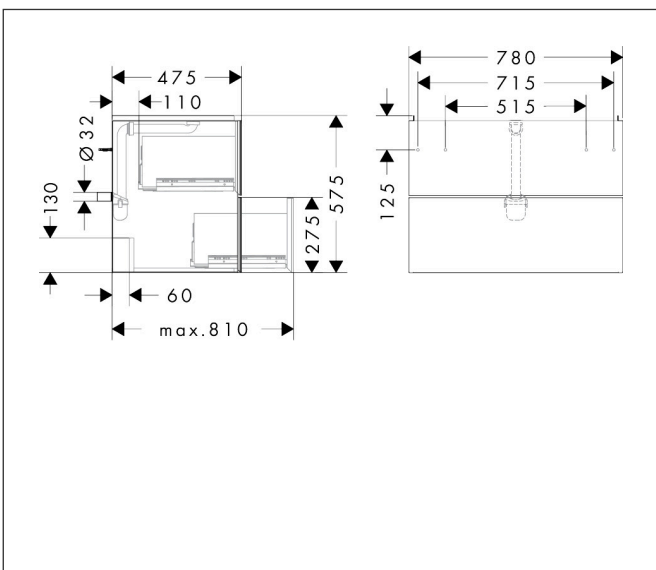

Merk	hansgrohe
Artikelnaam	<b>Xevolos E</b> badmeubel Matt White 780/475 met 2 lades voor wastafel, oppervlak front: Metallic White
Art.nr.	54178730
Oppervlakte	Oppervlak meubel: Mat wit, Oppervlak front: Dark Oak
Netto prijs	1.887,24 EUR

## Maat tekeningen

## Kenmerken

- bestaat uit: badkamermeubel, Basic Box-set, ruimtebesparende sifon
- materiaal behuizing: vezelplaat van gemiddelde dichtheid (MDF)
- oppervlaktemateriaal behuizing: lak
- materiaal voorzijde: compact gelamineerd
- oppervlaktemateriaal voorzijde: laminaat (HPL)
- materiaal voorframe: aluminium
- oppervlaktemateriaal voorframe: poederlak (kleur van behuizing)
- SmoothSurface: glad en effen voor een geweldig gevoel
- AntiFingerprint: oplossing tegen vingerafdrukken
- MoistureProof: duurzaam materiaal dat lang mooi blijft
- greeploos
- open via PushOpen-functie
- type opening: volledig uittrekbaar
- 2 laden
- zonder uitsparing voor sifon
- SoftClose, voor vloeiend en zacht sluiten
- individuele en flexibele opbergruimte dankzij het verdelen van de binnenkant
- inclusief 1 basis box
- 1 ruimtebesparende sifon met waterafdichting 50 mm
- wandmontage
- montagevoorwaarde: voorgemonteerd

## Explosietekening voor bouwjaar: >09/23

Merk	hansgrohe
Artikelnaam	<b>Xevolos E</b> badmeubel Matt White 780/475 met 2 lades voor wastafel, oppervlak front: Metallic White
Art.nr.	54178730
Oppervlakte	Oppervlak meubel: Mat wit, Oppervlak front: Dark Oak
Netto prijs	1.887,24 EUR