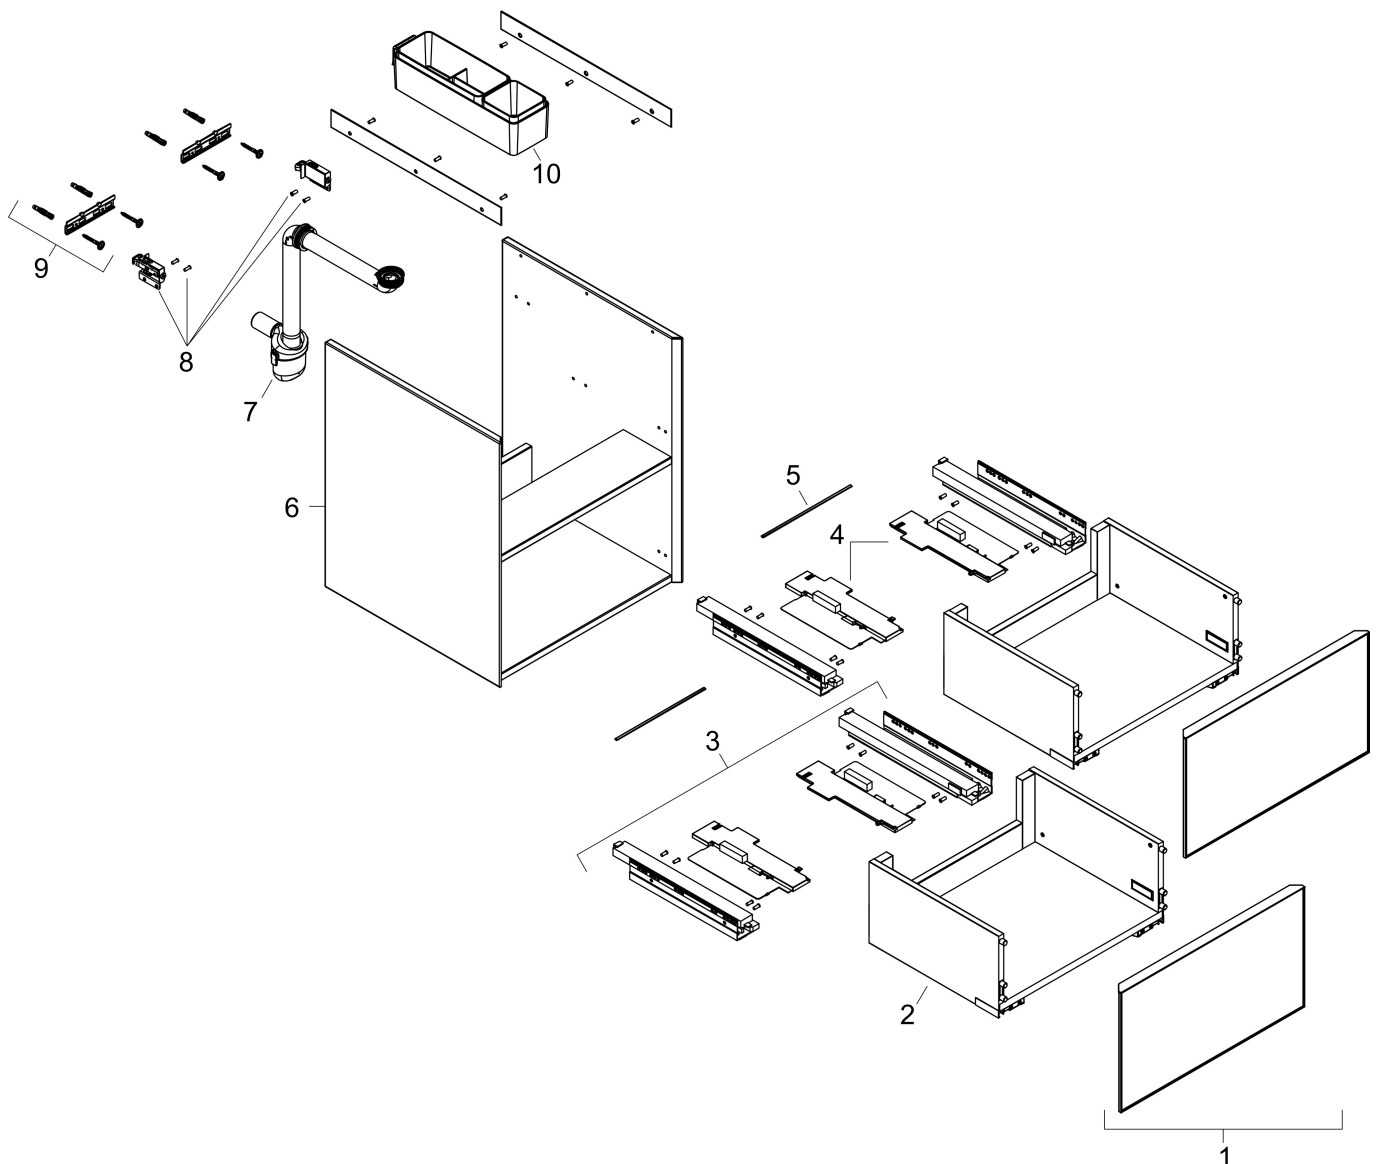

Merk	hansgrohe
Artikelnaam	Xevolos E badmeubel Matt White 780/475 met 2 lades voor wastafel, oppervlak front: Metallic White
Art.nr.	54178730
Oppervlakte	Oppervlak meubel: Mat wit, Oppervlak front: Dark Oak
Netto prijs	1.887,24 EUR

Explosietekening voor bouwjaar: >09/23