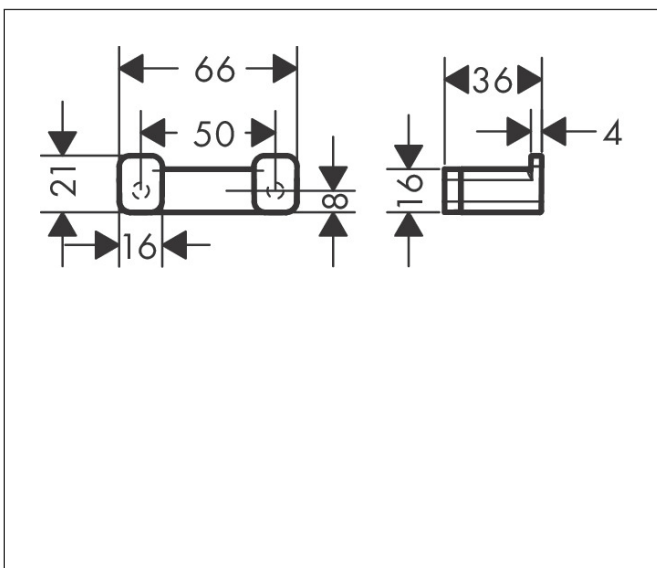

Merk hansgrohe  
 Artikelnaam **AddStoris Q** dubbele handdoekhaak  
 Art.nr. 41755000  
 Oppervlakte chroom  
 Netto prijs 24,31 EUR

reddot winner 2021

## Kenmerken

- wandmontage
- van metaal
- met bevestigingsmateriaal
- verborgen bevestiging
- boorafstand: 50 mm
- diameter boorgat: 6 mm

## Technologie

Merk	hansgrohe
Artikelnaam	<b>AddStoris Q</b> dubbele handdoekhaak
Art.nr.	41755000
Oppervlakte	chrom
Netto prijs	24,31 EUR

## Onderdelen voor bouwjaar: >04/21

Pos	Beschrijving	Art.nr.	Prijs
1	inbusschroef M5x6	94810000	4,99