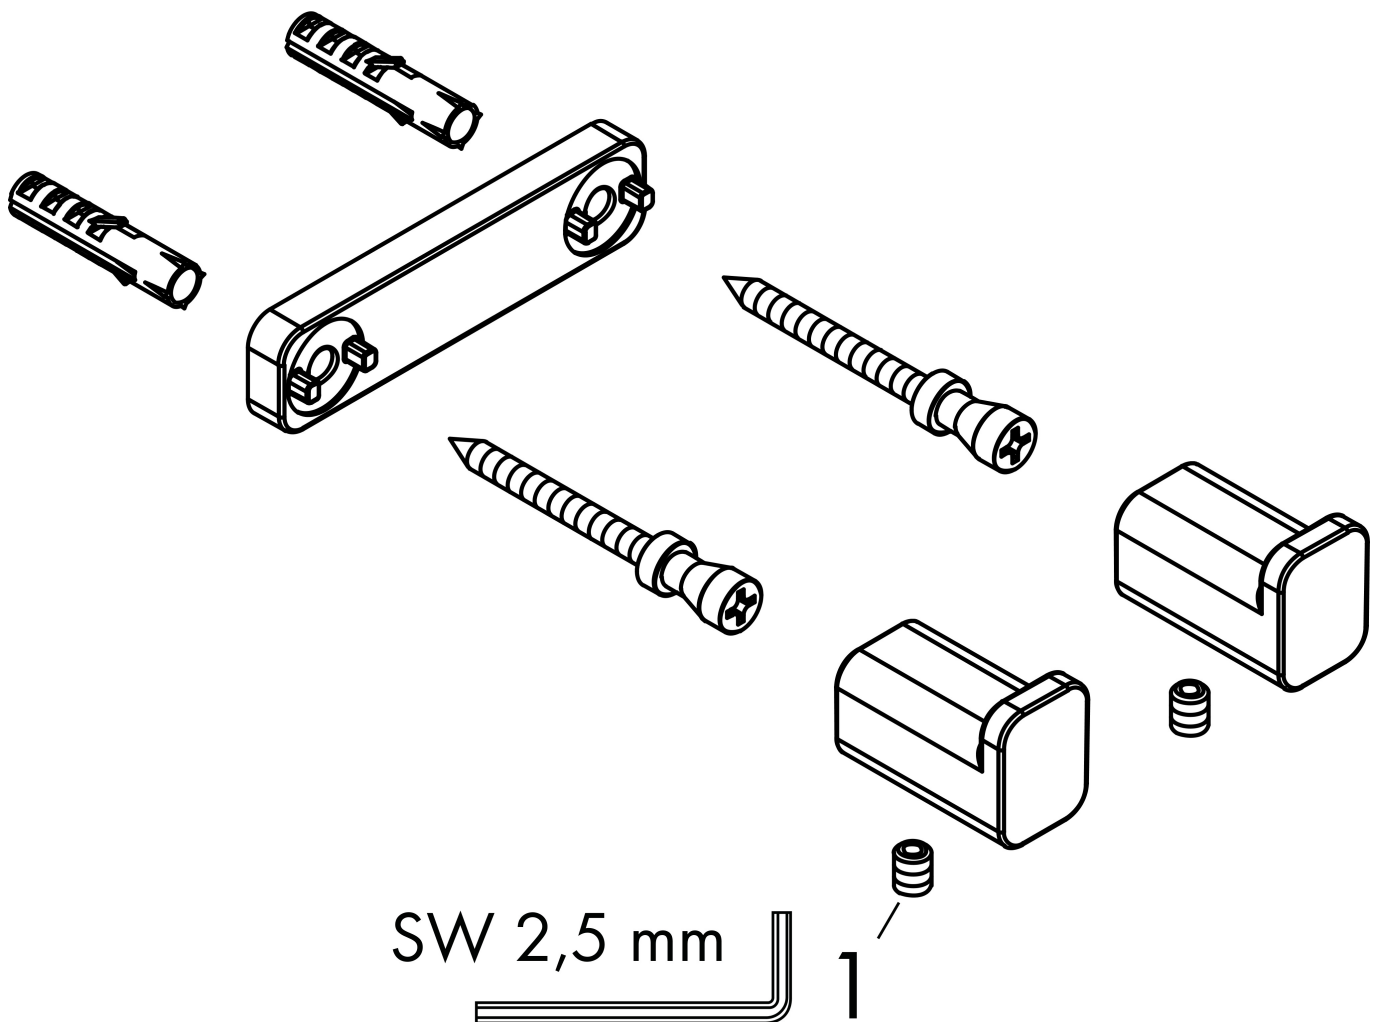

Merk	hansgrohe
Artikelnaam	AddStoris Q dubbele handdoekhaak
Art.nr.	41755000
Oppervlakte	chrom
Netto prijs	24,31 EUR

Explosietekening voor bouwjaar: >04/21