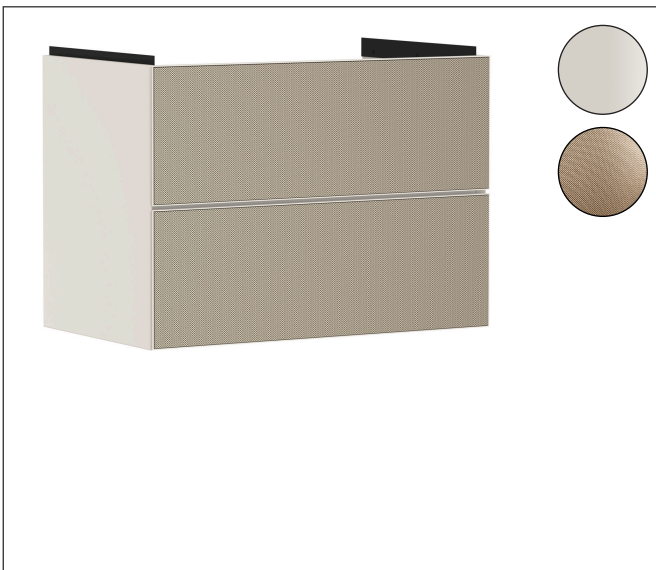

Merk	hansgrohe
Artikelnaam	Xevolos E badmeubel Sand Matt Beige 780/475 met 2 lades voor wastafel, oppervlak front: Patterned Bronze
Art.nr.	54179390
Oppervlakte	Oppervlak meubel: Sand Matt Beige, Oppervlak front: Patterned Bronze
Netto prijs	2.205,26 EUR

Product foto

Maat tekeningen

Kenmerken

- bestaat uit: badkamermeubel, Basic Box-set, ruimtebesparende sifon
- materiaal behuizing: vezelplaat van gemiddelde dichtheid (MDF)
- oppervlaktemateriaal behuizing: lak
- materiaal voorzijde: keramiek
- oppervlaktemateriaal voorzijde: keramiek met microtextuur
- materiaal voorframe: aluminium
- oppervlaktemateriaal voorframe: poederlak (kleur van behuizing)
- SmoothSurface: glad en effen voor een geweldig gevoel
- AntiFingerprint: oplossing tegen vingerafdrukken
- MoistureProof: duurzaam materiaal dat lang mooi blijft
- greeploos
- open via PushOpen-functie
- type opening: volledig uittrekbaar
- 2 laden
- zonder uitsparing voor sifon
- SoftClose, voor vloeiend en zacht sluiten
- individuele en flexibele opbergruimte dankzij het verdelen van de binnenkant
- inclusief 1 basis box
- 1 ruimtebesparende sifon met waterafdichting 50 mm
- wandmontage
- montagevoorwaarde: voorgemonteerd

Technologie

Certificaat

Merk hansgrohe
 Artikelnaam **Xevolos E** badmeubel Sand Matt Beige 780/475 met 2 lades voor wastafel,
 oppervlak front: Patterned Bronze
 Art.nr. 54179390
 Oppervlakte Oppervlak meubel: Sand Matt Beige, Oppervlak front: Patterned Bronze
 Netto prijs 2.205,26 EUR

Explosietekening voor bouwjaar: >09/23

Merk hansgrohe
 Artikelnaam **Xevolos E** badmeubel Sand Matt Beige 780/475 met 2 lades voor wastafel, oppervlak front: Patterned Bronze
 Art.nr. 54179390
 Oppervlakte Oppervlak meubel: Sand Matt Beige, Oppervlak front: Patterned Bronze
 Netto prijs 2.205,26 EUR