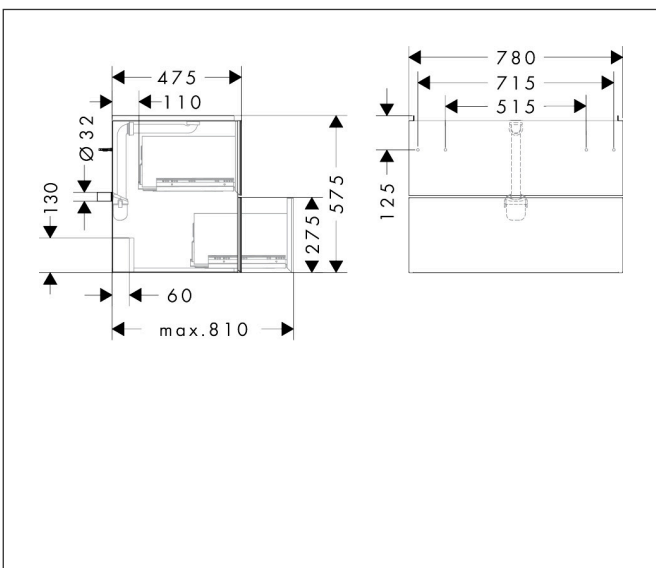

Merk	hansgrohe
Artikelnaam	Xevolos E badmeubel Sand Matt Beige 780/475 met 2 lades voor wastafel, oppervlak front: Patterned Bronze
Art.nr.	54179390
Oppervlakte	Oppervlak meubel: Sand Matt Beige, Oppervlak front: Patterned Bronze
Netto prijs	2.205,26 EUR

Product foto

Maat tekeningen

Kenmerken

- bestaat uit: badkamermeubel, Basic Box-set, ruimtebesparende sifon
- materiaal behuizing: vezelplaat van gemiddelde dichtheid (MDF)
- oppervlaktemateriaal behuizing: lak
- materiaal voorzijde: keramiek
- oppervlaktemateriaal voorzijde: keramiek met microtextuur
- materiaal voorframe: aluminium
- oppervlaktemateriaal voorframe: poederlak (kleur van behuizing)
- SmoothSurface: glad en effen voor een geweldig gevoel
- AntiFingerprint: oplossing tegen vingerafdrukken
- MoistureProof: duurzaam materiaal dat lang mooi blijft
- greeploos
- open via PushOpen-functie
- type opening: volledig uittrekbaar
- 2 laden
- zonder uitsparing voor sifon
- SoftClose, voor vloeiend en zacht sluiten
- individuele en flexibele opbergruimte dankzij het verdelen van de binnenkant
- inclusief 1 basis box
- 1 ruimtebesparende sifon met waterafdichting 50 mm
- wandmontage
- montagevoorwaarde: voorgemonteerd

Technologie

Certificaat

Merk hansgrohe
 Artikelnaam **Xevolos E** badmeubel Sand Matt Beige 780/475 met 2 lades voor wastafel,
 oppervlak front: Patterned Bronze
 Art.nr. 54179390
 Oppervlakte Oppervlak meubel: Sand Matt Beige, Oppervlak front: Patterned Bronze
 Netto prijs 2.205,26 EUR

Explosietekening voor bouwjaar: >09/23

Merk hansgrohe
 Artikelnaam **Xevolos E** badmeubel Sand Matt Beige 780/475 met 2 lades voor wastafel, oppervlak front: Patterned Bronze
 Art.nr. 54179390
 Oppervlakte Oppervlak meubel: Sand Matt Beige, Oppervlak front: Patterned Bronze
 Netto prijs 2.205,26 EUR