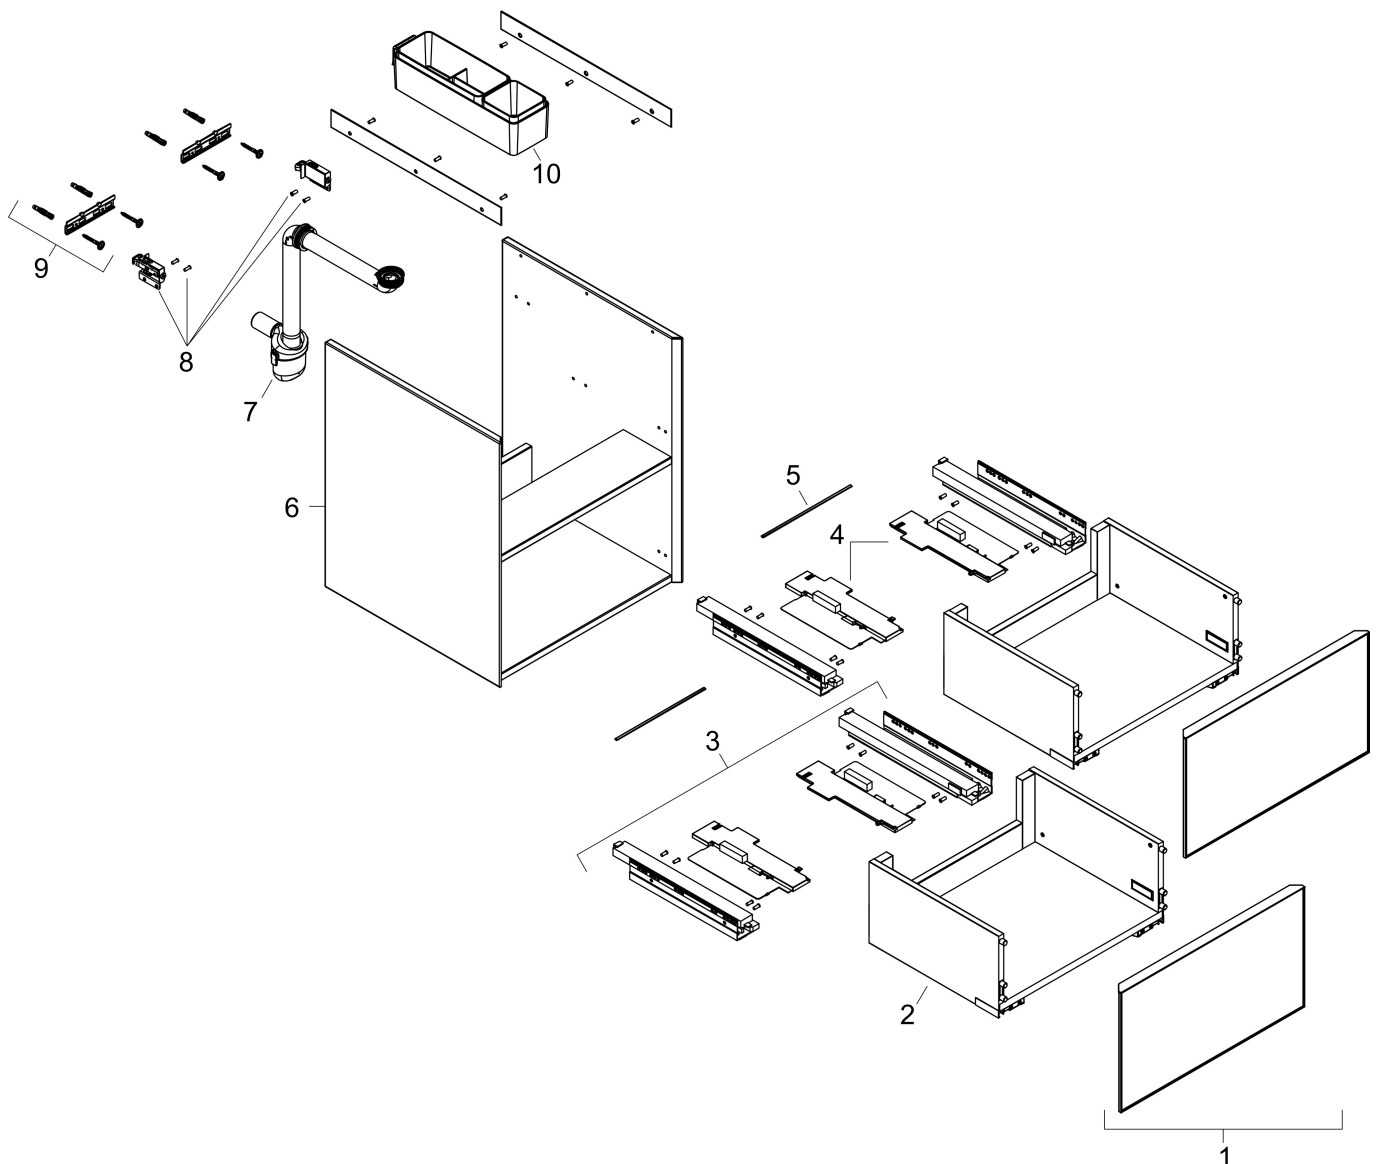

Product foto

Maat tekeningen

Kenmerken

- bestaat uit: badkamermeubel, Basic Box-set, ruimtebesparende sifon
- materiaal behuizing: vezelplaat van gemiddelde dichtheid (MDF)
- oppervlaktemateriaal behuizing: lak
- materiaal voorzijde: compact gelamineerd
- oppervlaktemateriaal voorzijde: laminaat (HPL)
- materiaal voorframe: aluminium
- oppervlaktemateriaal voorframe: poederlak (kleur van behuizing)
- SmoothSurface: glad en effen voor een geweldig gevoel
- AntiFingerprint: oplossing tegen vingerafdrukken
- MoistureProof: duurzaam materiaal dat lang mooi blijft
- greeploos
- open via PushOpen-functie
- type opening: volledig uittrekbaar
- 2 laden
- zonder uitsparing voor sifon
- SoftClose, voor vloeiend en zacht sluiten
- individuele en flexibele opbergruimte dankzij het verdelen van de binnenkant
- inclusief 1 basis box
- 1 ruimtebesparende sifon met waterafdichting 50 mm
- wandmontage
- montagevoorwaarde: voorgemonteerd

Technologie

Certificaat

Merk hansgrohe
 Artikelnaam **Xevolos E** badmeubel Sand Matt Beige 780/475 met 2 lades voor wastafel,
 oppervlak front: Patterned Bronze
 Art.nr. 54179730
 Oppervlakte Oppervlak meubel: Sand Matt Beige, Oppervlak front: Dark Oak
 Netto prijs 1.887,24 EUR

Explosietekening voor bouwjaar: >09/23

Merk hansgrohe
 Artikelnaam **Xevolos E** badmeubel Sand Matt Beige 780/475 met 2 lades voor wastafel, oppervlak front: Patterned Bronze
 Art.nr. 54179730
 Oppervlakte Oppervlak meubel: Sand Matt Beige, Oppervlak front: Dark Oak
 Netto prijs 1.887,24 EUR