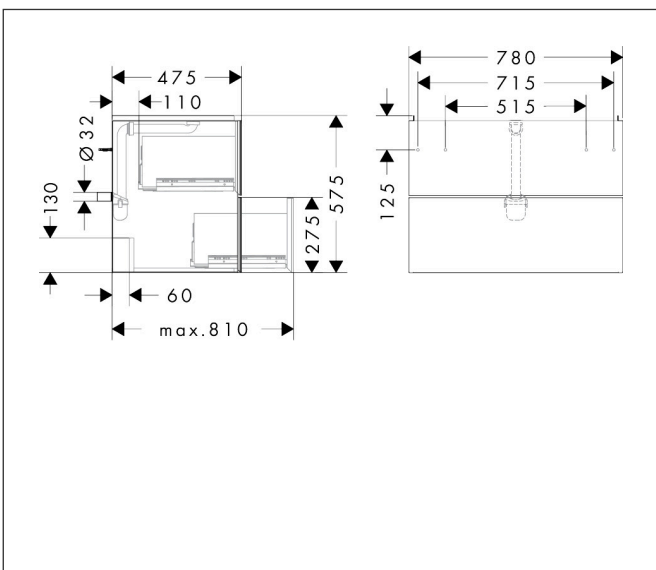

Merk	hansgrohe
Artikelnaam	Xevolos E badmeubel Sand Matt Beige 780/475 met 2 lades voor wastafel, oppervlak front: Patterned Bronze
Art.nr.	54179730
Oppervlakte	Oppervlak meubel: Sand Matt Beige, Oppervlak front: Dark Oak
Netto prijs	1.887,24 EUR

Product foto

Maat tekeningen

Kenmerken

- bestaat uit: badkamermeubel, Basic Box-set, ruimtebesparende sifon
- materiaal behuizing: vezelplaat van gemiddelde dichtheid (MDF)
- oppervlaktemateriaal behuizing: lak
- materiaal voorzijde: compact gelamineerd
- oppervlaktemateriaal voorzijde: laminaat (HPL)
- materiaal voorframe: aluminium
- oppervlaktemateriaal voorframe: poederlak (kleur van behuizing)
- SmoothSurface: glad en effen voor een geweldig gevoel
- AntiFingerprint: oplossing tegen vingerafdrukken
- MoistureProof: duurzaam materiaal dat lang mooi blijft
- greeploos
- open via PushOpen-functie
- type opening: volledig uittrekbaar
- 2 laden
- zonder uitsparing voor sifon
- SoftClose, voor vloeiend en zacht sluiten
- individuele en flexibele opbergruimte dankzij het verdelen van de binnenkant
- inclusief 1 basis box
- 1 ruimtebesparende sifon met waterafdichting 50 mm
- wandmontage
- montagevoorwaarde: voorgemonteerd

Technologie

Certificaat

Merk hansgrohe
 Artikelnaam **Xevolos E** badmeubel Sand Matt Beige 780/475 met 2 lades voor wastafel,
 oppervlak front: Patterned Bronze
 Art.nr. 54179730
 Oppervlakte Oppervlak meubel: Sand Matt Beige, Oppervlak front: Dark Oak
 Netto prijs 1.887,24 EUR

Explosietekening voor bouwjaar: >09/23

Merk hansgrohe
 Artikelnaam **Xevolos E** badmeubel Sand Matt Beige 780/475 met 2 lades voor wastafel, oppervlak front: Patterned Bronze
 Art.nr. 54179730
 Oppervlakte Oppervlak meubel: Sand Matt Beige, Oppervlak front: Dark Oak
 Netto prijs 1.887,24 EUR