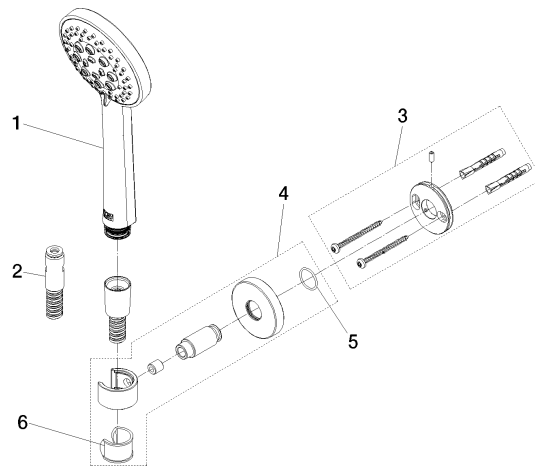

27 815 625 Produktversion ab 01.09.2025

- Brausekopf Ø 100 mm
- Dreifach bzw. fünffach verstellbar: PURIFY RAIN, COMPACT SOFT FLOW, COMPACT AQUAPRESSURE FLOW, Durchfluss max. 15 l/min (bei 3 Bar)
- Funktion ab: 6,8 l/min
- Eigensicher gegen Rückfließen
- mit Antikalk-System
- Metallbrauseschlauch 1250 mm mit integriertem Verdreherschutz

Technische Daten:

- Rosette Ø 55 mm
- Brauseabgang 3/8"

Hinweise:

	Dark Brass gebürstet (PVD)	27 815 625-39
	Chrom	27 815 625-00
	Platin gebürstet	27 815 625-06
	Dark Chrome	27 815 625-19
	Light Gold (PVD)	27 815 625-26
	Light Gold gebürstet (PVD)	27 815 625-27
	Messing gebürstet (23kt Gold)	27 815 625-28
	Schwarz matt	27 815 625-33
	Gold gebürstet (PVD)	27 815 625-37
	Bronze gebürstet (PVD)	27 815 625-42
	Champagne gebürstet (22kt Gold)	27 815 625-46
	Champagne (22kt Gold)	27 815 625-47
	Chrom gebürstet	27 815 625-93
	Dark Platinium gebürstet	27 815 625-99

Empfohlenes Zubehör

UP-Wandwinkel -

- Min. Einbautiefe 90 mm
- Max. Einbautiefe 163 mm

35 085 970 90

Empfohlenes Zubehör

Wandanschlussbogen - Dark Brass gebürstet (PVD)

28 450 625-39

27 815 625 Produktversion ab 01.09.2025

Durchflussdiagramm

Ersatzteilstückliste

Nr.	Artikelnummer	Benennung	Verbaumenge	Lieferzeit
5	90 14 10 032 00 90	O-Ring 18,1 x 1,6 mm -	1,00	2
1	90 12 11 173 00-39	Handbrause 15 l/min. - Dark Brass gebürstet (PVD)	1,00	30
3	90 30 30 516 00 90	Befestigungssatz -	1,00	2
4	90 28 05 062 50-39	Brausehalter auf Rosette rund inkl. Befestigungssatz - Dark Brass gebürstet (PVD)	1,00	30
2	90 30 02 072 00-39	Metall-Brauseschlauch 1/2" x 3/8" x 1250 mm - Dark Brass gebürstet (PVD)	1,00	30
6	90 18 40 035 00 90	Hülse -	1,00	2