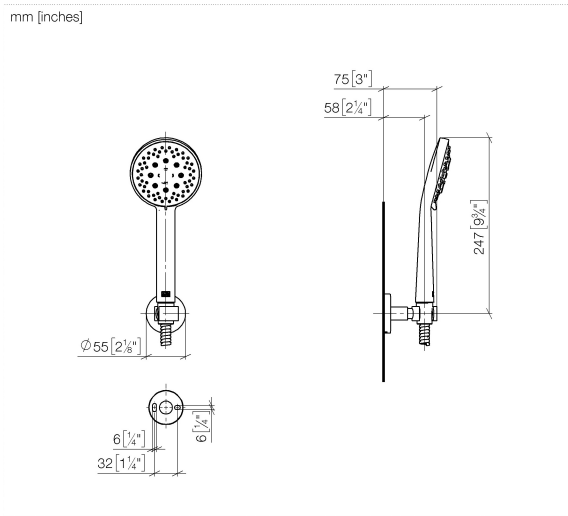

27 815 625 Produktversion ab 01.09.2025

- Brausekopf Ø 100 mm
- Dreifach bzw. fünffach verstellbar: PURIFY RAIN, COMPACT SOFT FLOW, COMPACT AQUAPRESSURE FLOW, Durchfluss max. 15 l/min (bei 3 Bar)
- Funktion ab: 6,8 l/min
- Eigensicher gegen Rückfließen
- mit Antikalk-System
- Metallbrauseschlauch 1250 mm mit integriertem Verdreherschutz

Technische Daten:

- Rosette Ø 55 mm
- Brauseabgang 3/8"

Hinweise:

	Dark Brass gebürstet (PVD)	27 815 625-39
	Chrom	27 815 625-00
	Platin gebürstet	27 815 625-06
	Dark Chrome	27 815 625-19
	Light Gold (PVD)	27 815 625-26
	Light Gold gebürstet (PVD)	27 815 625-27
	Messing gebürstet (23kt Gold)	27 815 625-28
	Schwarz matt	27 815 625-33
	Gold gebürstet (PVD)	27 815 625-37
	Bronze gebürstet (PVD)	27 815 625-42
	Champagne gebürstet (22kt Gold)	27 815 625-46
	Champagne (22kt Gold)	27 815 625-47
	Chrom gebürstet	27 815 625-93
	Dark Platinium gebürstet	27 815 625-99

Empfohlenes Zubehör

UP-Wandwinkel -

- Min. Einbautiefe 90 mm
- Max. Einbautiefe 163 mm

35 085 970 90

Empfohlenes Zubehör

Wandanschlussbogen - Dark Brass gebürstet (PVD)

28 450 625-39

27 815 625 Produktversion ab 01.09.2025

Durchflussdiagramm

Ersatzteilstückliste

Nr.	Artikelnummer	Benennung	Verbaumenge	Lieferzeit
5	90 14 10 032 00 90	O-Ring 18,1 x 1,6 mm -	1,00	2
1	90 12 11 173 00-39	Handbrause 15 l/min. - Dark Brass gebürstet (PVD)	1,00	30
3	90 30 30 516 00 90	Befestigungssatz -	1,00	2
4	90 28 05 062 50-39	Brausehalter auf Rosette rund inkl. Befestigungssatz - Dark Brass gebürstet (PVD)	1,00	30
2	90 30 02 072 00-39	Metall-Brauseschlauch 1/2" x 3/8" x 1250 mm - Dark Brass gebürstet (PVD)	1,00	30
6	90 18 40 035 00 90	Hülse -	1,00	2