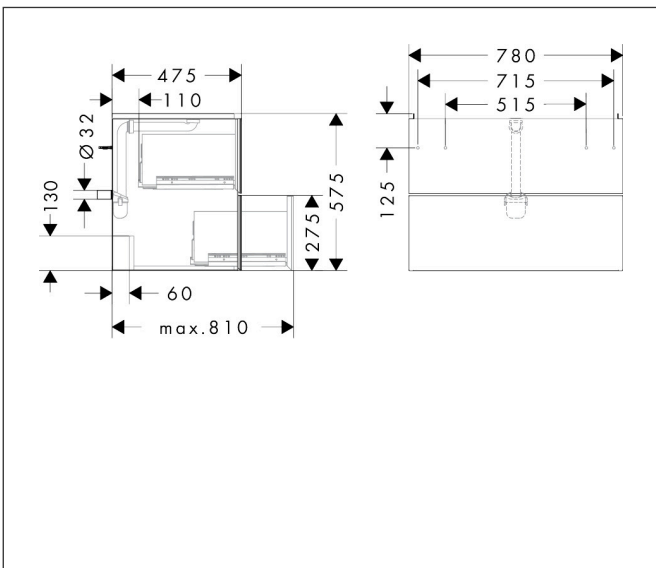

Merk	hansgrohe
Artikelnaam	<b>Xevolos E</b> badmeubel Sand Matt Beige 780/475 met 2 lades voor wastafel, oppervlak front: Patterned Bronze
Art.nr.	54179790
Oppervlakte	Oppervlak meubel: Sand Matt Beige, Oppervlak front: Metallic Sand Beige
Netto prijs	1.887,24 EUR

## Maat tekeningen

## Kenmerken

- bestaat uit: badkamermeubel, Basic Box-set, ruimtebesparende sifon
- materiaal behuizing: vezelplaat van gemiddelde dichtheid (MDF)
- oppervlaktemateriaal behuizing: lak
- materiaal voorzijde: glas
- oppervlaktemateriaal voorzijde: metaal (satiënglas)
- materiaal voorframe: aluminium
- oppervlaktemateriaal voorframe: poederlak (kleur van behuizing)
- SmoothSurface: glad en effen voor een geweldig gevoel
- AntiFingerprint: oplossing tegen vingerafdrukken
- MoistureProof: duurzaam materiaal dat lang mooi blijft
- greeploos
- open via PushOpen-functie
- type opening: volledig uittrekbaar
- 2 laden
- zonder uitsparing voor sifon
- SoftClose, voor vloeiend en zacht sluiten
- individuele en flexibele opbergruimte dankzij het verdelen van de binnenkant
- inclusief 1 basis box
- 1 ruimtebesparende sifon met waterafdichting 50 mm
- wandmontage
- montagevoorwaarde: voorgemonteerd

## Explosietekening voor bouwjaar: >09/23

Merk hansgrohe  
 Artikelnaam **Xevolos E** badmeubel Sand Matt Beige 780/475 met 2 lades voor wastafel, oppervlak front: Patterned Bronze  
 Art.nr. 54179790  
 Oppervlakte Oppervlak meubel: Sand Matt Beige, Oppervlak front: Metallic Sand Beige  
 Netto prijs 1.887,24 EUR