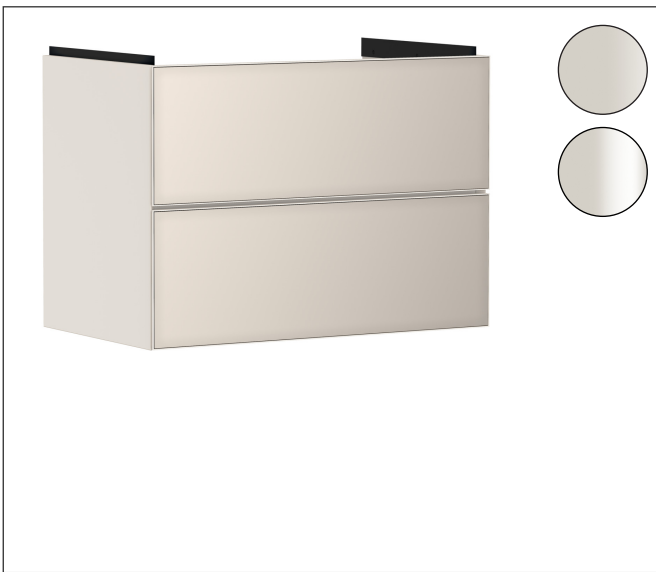

Merk	hansgrohe
Artikelnaam	Xevolos E badmeubel Sand Matt Beige 780/475 met 2 lades voor wastafel, oppervlak front: Patterned Bronze
Art.nr.	54179790
Oppervlakte	Oppervlak meubel: Sand Matt Beige, Oppervlak front: Metallic Sand Beige
Netto prijs	1.887,24 EUR

Product foto