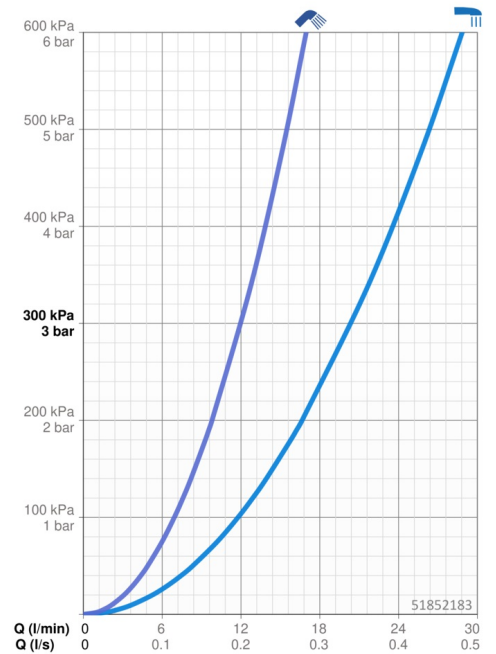

Technische gegevens

Doorstromingseigenschappen

Doorstroomhoeveelheid bij 3 bar	20.4 / 12.0 l/min
Drukverlies bij doorstroomhoeveelheid (0,2 l/s)	1.5 bar
Drukverlies bij doorstroomhoeveelheid (0,3 l/s)	3 bar

Technische eigenschappen

DN-maat	DN15
Warmwatertoevoer	max. +80°C
Werkdruk	0.5-10 bar
Aansluitmaat	G1/2
Inbouwbreedte	CC150 ± 15 mm
Projection	146 mm
Terugstroom beveiliging (EN1717)	EB
Materiaal	brass

Voorschriften

EN-norm	EN 817
Geluidsklasse	II (ISO 3822)

Toestemmingen en Verklaringen

DVGW	DW-6506DL0547