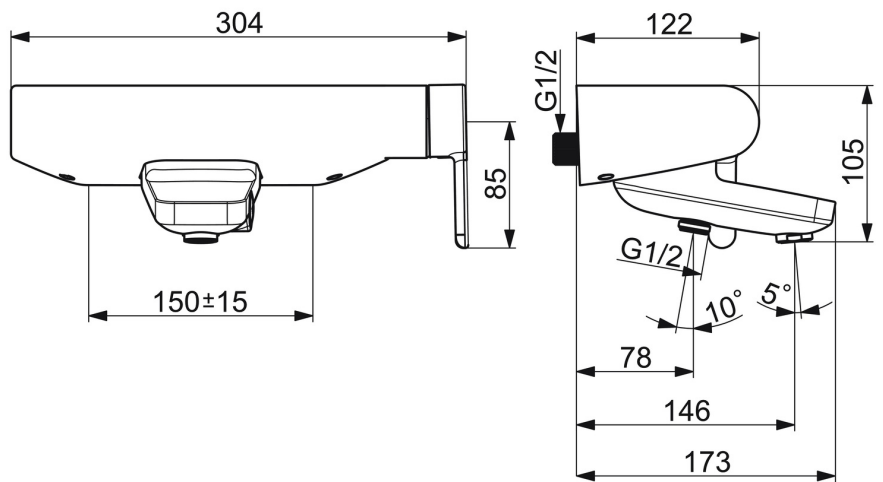

EAN: 4057304006722
static.hansa.com/51852183

- Bad en douche
- Eengreeps, zijbediend
- Wandmontage
- Chrom
- CASCADE® mousseur
- Eengreeps bediend, Hendel met warm-koud-aanduiding
- Drukknop omstelling, In de uitloop geïntegreerd, Automatische reset
- Temperatuurbegrenzer, Temperatuurbegrenzer (achteraf instelbaar)
- Terugslagklep, \varnothing 40 mm keramisch binnenwerk voor debiet en temperatuur instelling
- Excentrisch kogelkoppel aansluiting
- Ingebouwde beveiliging tegen terugstromen Voor gebruik in huis (conform DIN EN 1717)

Technische gegevens

Doorstromingseigenschappen

Doorstroomhoeveelheid bij 3 bar	20.4 / 12.0 l/min
Drukverlies bij doorstroomhoeveelheid (0,2 l/s)	1.5 bar
Drukverlies bij doorstroomhoeveelheid (0,3 l/s)	3 bar

Technische eigenschappen

DN-maat	DN15
Warmwatertoevoer	max. +80°C
Werkdruk	0.5-10 bar
Aansluitmaat	G1/2
Inbouwbreedte	CC150 ± 15 mm
Projection	146 mm
Terugstroom beveiliging (EN1717)	EB
Materiaal	brass