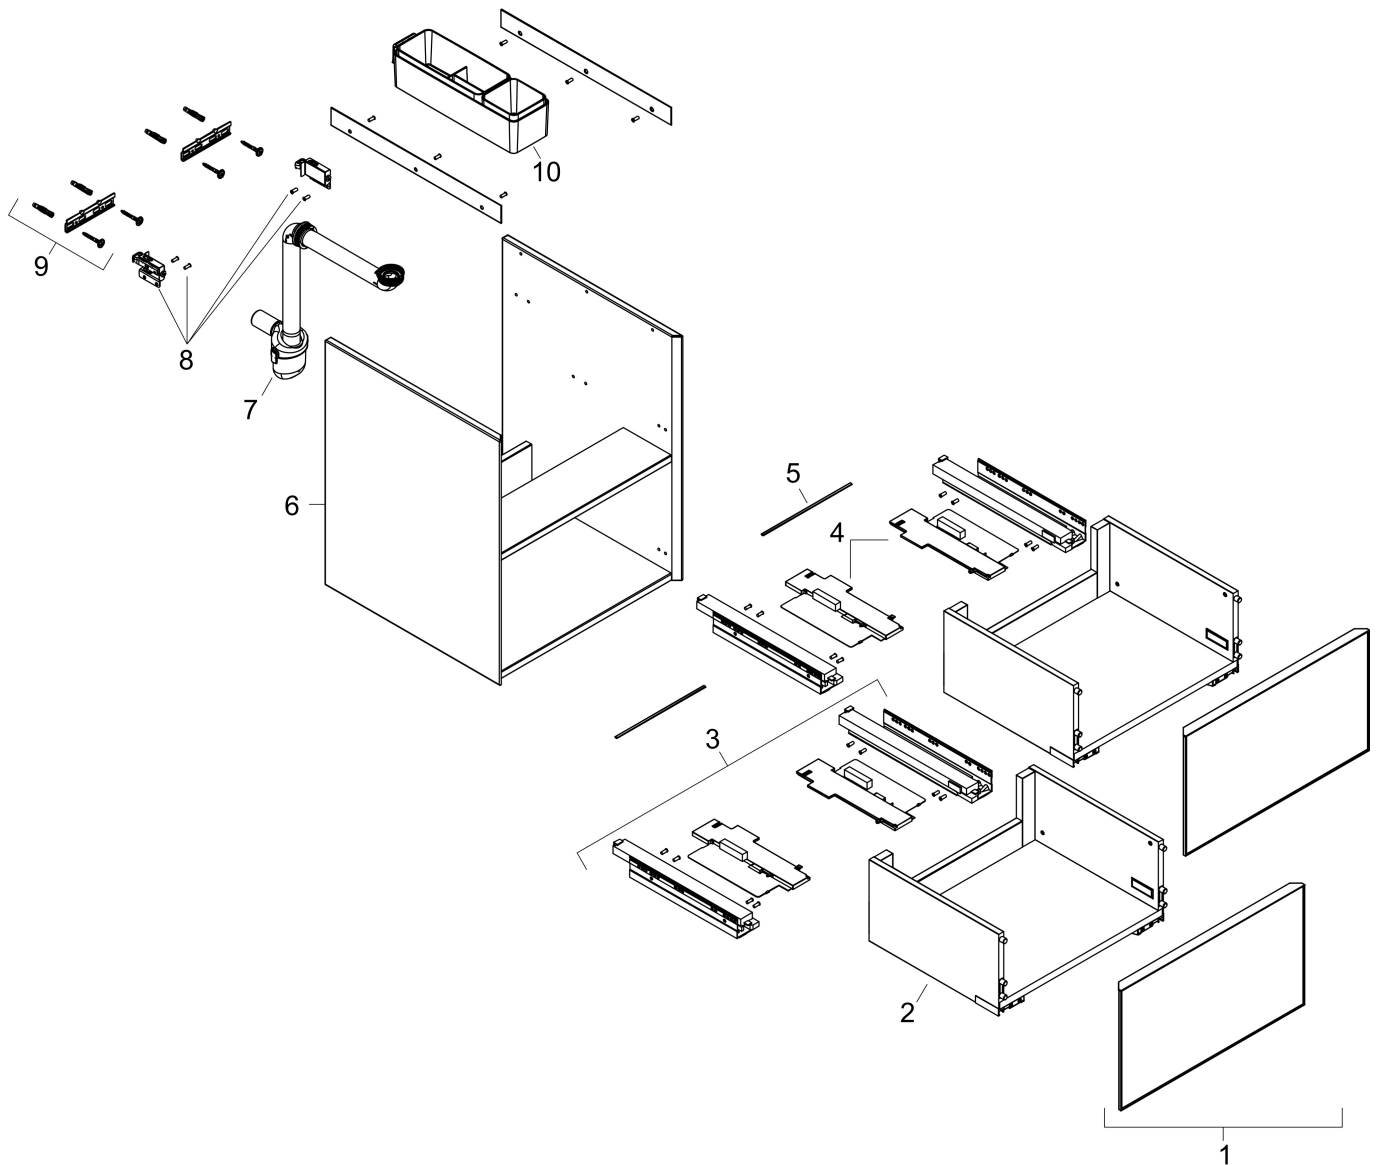

Product foto

Maat tekeningen

Kenmerken

- bestaat uit: badkamermeubel, Basic Box-set, ruimtebesparende sifon
- materiaal behuizing: vezelplaat van gemiddelde dichtheid (MDF)
- oppervlaktemateriaal behuizing: lak
- materiaal voorzijde: keramiek
- oppervlaktemateriaal voorzijde: keramiek met microtextuur
- materiaal voorframe: aluminium
- oppervlaktemateriaal voorframe: poederlak (kleur van behuizing)
- SmoothSurface: glad en effen voor een geweldig gevoel
- AntiFingerprint: oplossing tegen vingerafdrukken
- MoistureProof: duurzaam materiaal dat lang mooi blijft
- greeploos
- open via PushOpen-functie
- type opening: volledig uittrekbaar
- 2 lades
- zonder uitsparing voor sifon
- SoftClose, voor vloeiend en zacht sluiten
- individuele en flexibele opbergruimte dankzij het verdelen van de binnenkant
- inclusief 1 basis box
- 1 ruimtebesparende sifon met waterafdichting 50 mm
- wandmontage
- montagevoorwaarde: voorgemonteerd

Technologie

Certificaat

Merk hansgrohe
 Artikelnaam **Xevolos E** badmeubel Slate Matt Grey 780/475 met 2 lades voor wastafel,
 oppervlak front: Patterned Bronze
 Art.nr. 54180390
 Oppervlakte Oppervlak meubel: Slate Matt Grey, Oppervlak front: Patterned Bronze
 Netto prijs 2.205,26 EUR

Explosietekening voor bouwjaar: >09/23

Merk hansgrohe
Artikelnaam **Xevolos E** badmeubel Slate Matt Grey 780/475 met 2 lades voor wastafel, oppervlak front: Patterned Bronze
Art.nr. 54180390
Oppervlakte Oppervlak meubel: Slate Matt Grey, Oppervlak front: Patterned Bronze
Netto prijs 2.205,26 EUR