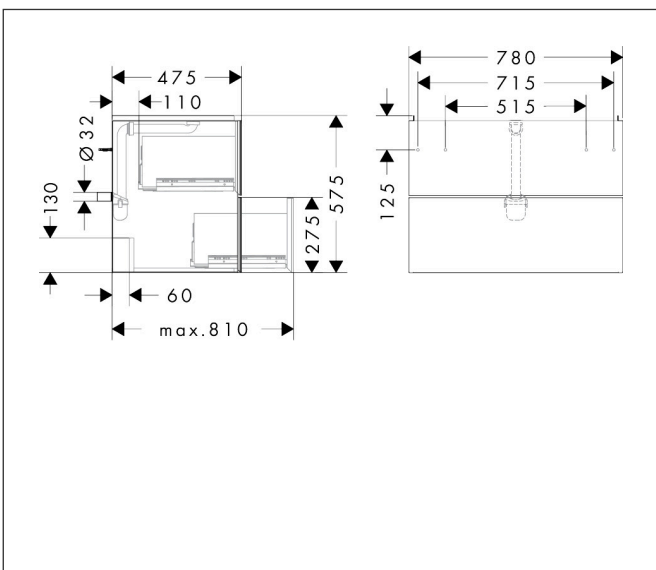

Merk	hansgrohe
Artikelnaam	Xevolos E badmeubel Slate Matt Grey 780/475 met 2 lades voor wastafel, oppervlak front: Patterned Bronze
Art.nr.	54180390
Oppervlakte	Oppervlak meubel: Slate Matt Grey, Oppervlak front: Patterned Bronze
Netto prijs	2.205,26 EUR

Product foto

Maat tekeningen

Kenmerken

- bestaat uit: badkamermeubel, Basic Box-set, ruimtebesparende sifon
- materiaal behuizing: vezelplaat van gemiddelde dichtheid (MDF)
- oppervlaktemateriaal behuizing: lak
- materiaal voorzijde: keramiek
- oppervlaktemateriaal voorzijde: keramiek met microtextuur
- materiaal voorframe: aluminium
- oppervlaktemateriaal voorframe: poederlak (kleur van behuizing)
- SmoothSurface: glad en effen voor een geweldig gevoel
- AntiFingerprint: oplossing tegen vingerafdrukken
- MoistureProof: duurzaam materiaal dat lang mooi blijft
- greeploos
- open via PushOpen-functie
- type opening: volledig uittrekbaar
- 2 lades
- zonder uitsparing voor sifon
- SoftClose, voor vloeiend en zacht sluiten
- individuele en flexibele opbergruimte dankzij het verdelen van de binnenkant
- inclusief 1 basis box
- 1 ruimtebesparende sifon met waterafdichting 50 mm
- wandmontage
- montagevoorwaarde: voorgemonteerd

Technologie

Certificaat

Merk hansgrohe
 Artikelnaam **Xevolos E** badmeubel Slate Matt Grey 780/475 met 2 lades voor wastafel,
 oppervlak front: Patterned Bronze
 Art.nr. 54180390
 Oppervlakte Oppervlak meubel: Slate Matt Grey, Oppervlak front: Patterned Bronze
 Netto prijs 2.205,26 EUR

Explosietekening voor bouwjaar: >09/23

Merk hansgrohe
Artikelnaam **Xevolos E** badmeubel Slate Matt Grey 780/475 met 2 lades voor wastafel, oppervlak front: Patterned Bronze
Art.nr. 54180390
Oppervlakte Oppervlak meubel: Slate Matt Grey, Oppervlak front: Patterned Bronze
Netto prijs 2.205,26 EUR