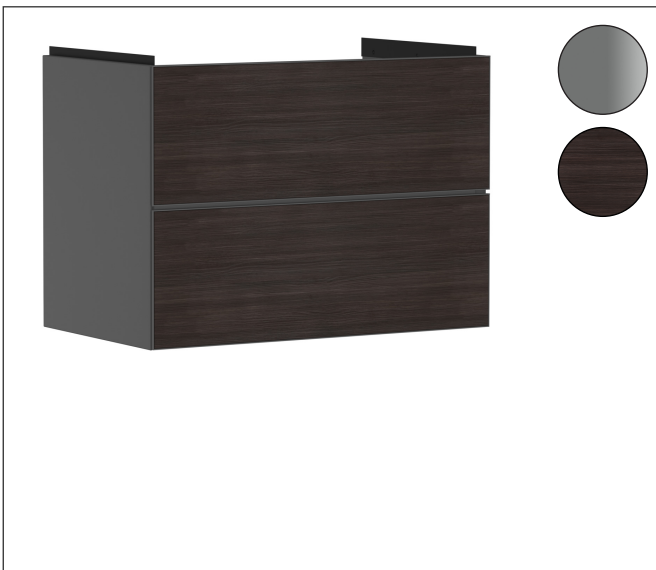

Merk	hansgrohe
Artikelnaam	Xevolos E badmeubel Slate Matt Grey 780/475 met 2 lades voor wastafel, oppervlak front: Patterned Bronze
Art.nr.	54180730
Oppervlakte	Oppervlak meubel: Slate Matt Grey, Oppervlak front: Dark Oak
Netto prijs	1.887,24 EUR

Product foto

Maat tekeningen

Kenmerken

- bestaat uit: badkamermeubel, Basic Box-set, ruimtebesparende sifon
- materiaal behuizing: vezelplaat van gemiddelde dichtheid (MDF)
- oppervlaktemateriaal behuizing: lak
- materiaal voorzijde: compact gelamineerd
- oppervlaktemateriaal voorzijde: laminaat (HPL)
- materiaal voorframe: aluminium
- oppervlaktemateriaal voorframe: poederlak (kleur van behuizing)
- SmoothSurface: glad en effen voor een geweldig gevoel
- AntiFingerprint: oplossing tegen vingerafdrukken
- MoistureProof: duurzaam materiaal dat lang mooi blijft
- greeploos
- open via PushOpen-functie
- type opening: volledig uittrekbaar
- 2 lades
- zonder uitsparing voor sifon
- SoftClose, voor vloeiend en zacht sluiten
- individuele en flexibele opbergruimte dankzij het verdelen van de binnenkant
- inclusief 1 basis box
- 1 ruimtebesparende sifon met waterafdichting 50 mm
- wandmontage
- montagevoorwaarde: voorgemonteerd

Technologie

Certificaat

Merk	hansgrohe
Artikelnaam	Xevolos E badmeubel Slate Matt Grey 780/475 met 2 lades voor wastafel, oppervlak front: Patterned Bronze
Art.nr.	54180730
Oppervlakte	Oppervlak meubel: Slate Matt Grey, Oppervlak front: Dark Oak
Netto prijs	1.887,24 EUR

Explosietekening voor bouwjaar: >09/23

Merk hansgrohe
 Artikelnaam **Xevolos E** badmeubel Slate Matt Grey 780/475 met 2 lades voor wastafel, oppervlak front: Patterned Bronze
 Art.nr. 54180730
 Oppervlakte Oppervlak meubel: Slate Matt Grey, Oppervlak front: Dark Oak
 Netto prijs 1.887,24 EUR