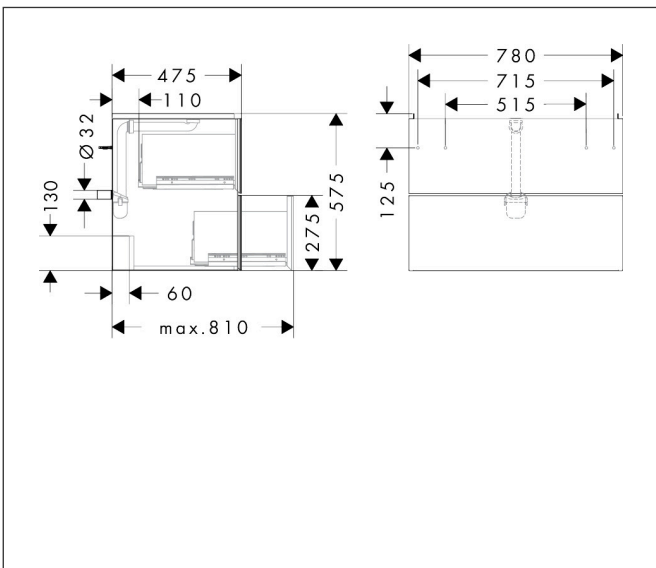

Merk	hansgrohe
Artikelnaam	Xevolos E badmeubel Slate Matt Grey 780/475 met 2 lades voor wastafel, oppervlak front: Patterned Bronze
Art.nr.	54180730
Oppervlakte	Oppervlak meubel: Slate Matt Grey, Oppervlak front: Dark Oak
Netto prijs	1.887,24 EUR

Product foto

Maat tekeningen

Kenmerken

- bestaat uit: badkamermeubel, Basic Box-set, ruimtebesparende sifon
- materiaal behuizing: vezelplaat van gemiddelde dichtheid (MDF)
- oppervlaktemateriaal behuizing: lak
- materiaal voorzijde: compact gelamineerd
- oppervlaktemateriaal voorzijde: laminaat (HPL)
- materiaal voorframe: aluminium
- oppervlaktemateriaal voorframe: poederlak (kleur van behuizing)
- SmoothSurface: glad en effen voor een geweldig gevoel
- AntiFingerprint: oplossing tegen vingerafdrukken
- MoistureProof: duurzaam materiaal dat lang mooi blijft
- greeploos
- open via PushOpen-functie
- type opening: volledig uittrekbaar
- 2 lades
- zonder uitsparing voor sifon
- SoftClose, voor vloeiend en zacht sluiten
- individuele en flexibele opbergruimte dankzij het verdelen van de binnenkant
- inclusief 1 basis box
- 1 ruimtebesparende sifon met waterafdichting 50 mm
- wandmontage
- montagevoorwaarde: voorgemonteerd

Technologie

Certificaat

Merk	hansgrohe
Artikelnaam	Xevolos E badmeubel Slate Matt Grey 780/475 met 2 lades voor wastafel, oppervlak front: Patterned Bronze
Art.nr.	54180730
Oppervlakte	Oppervlak meubel: Slate Matt Grey, Oppervlak front: Dark Oak
Netto prijs	1.887,24 EUR

Explosietekening voor bouwjaar: >09/23

Merk hansgrohe
 Artikelnaam **Xevolos E** badmeubel Slate Matt Grey 780/475 met 2 lades voor wastafel, oppervlak front: Patterned Bronze
 Art.nr. 54180730
 Oppervlakte Oppervlak meubel: Slate Matt Grey, Oppervlak front: Dark Oak
 Netto prijs 1.887,24 EUR