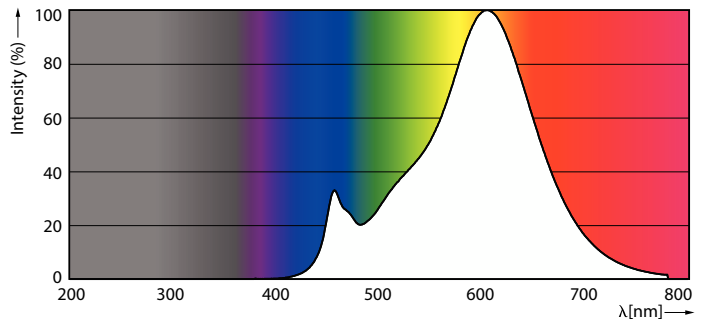

Spectral Power Distribution Colour - CorePro LEDcapsuleLV 1-10W G4 827micro