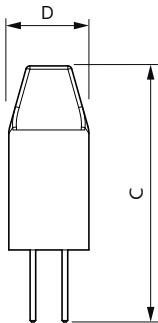

CorePro LED capsule LV

Operationele temperatuur

T-behuizing maximaal (nom.)	62 °C

Dimbaarheid en regelsystemen

Dimbaar	Nee

Eigenschappen behuizing en afmetingen

Lampafwerking	Helder
Lampmateriaal	Doorzichtig plastic
Lampvorm	Capsule
Nettogewicht (per stuk)	0,002 kg

Keurmerken en classificaties

Energie-efficiëntieklasse	F
Geschikt voor accentverlichting	Nee
Energieverbruik kWh/1.000 uur	1 kWh
EPREL-registratienummer	1879165
CE-markering	Ja
Conform EU RoHS-richtlijn	Ja
EyeComfort	Ja
Flikkerwaarde (PstLM)	1

Stroboscoopeffectwaarde (SVM)	0,4
Bereik omgevingstemperatuur	-20 tot +45 °C

Toepassingsomstandigheden

kan dit worden gebruikt in gesloten armaturen	No

Productgegevens

Productnaam voor bestelling	CorePro LEDcapsuleLV 1-10W G4 827micro
Volledige productnaam	CorePro LEDcapsuleLV 1-10W G4 827micro
Full EOC	872016930043900
Bestelcode	8720169300439
Materiaalnr. (12NC)	929003778902
Lokale code	8720169300439
Numerator - Aantal per pak	1
EAN/UPC - product/behuizing	8720169300439
Numerator - Dozen per buitendoos	12
EAN/UPC - Case	8720169300446

Maatschets

Product	D	C
CorePro LEDcapsuleLV 1-10W G4 827micro	10 mm	30 mm