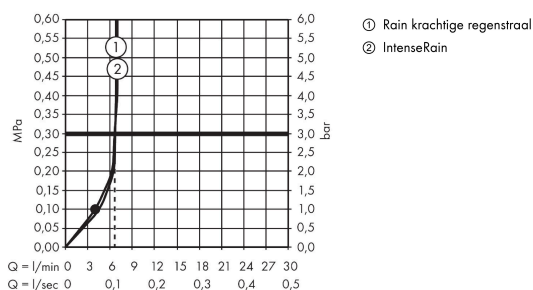

Vernis Blend
handdouche 100 Vario EcoSmart
 Finish: **Mat zwart** Artikelnummer: **26340670**

Beschrijving

- diameter douchekop 100 mm
- Rain, IntenseRain
- wisselen straalsoort door draaien straalplaat
- maximale doorstroomhoeveelheid bij 3 bar: 6,7 l/min
- met interne watervoering
- afspoelbare zeefafzichting
- EcoSmart: waterdoorstroom max. 9 l/min
- EU taxonomie: max. 8l/min
- Kiwa K6053_Showers EN1112

Artikeldetails

Vrijblijvende advies verkoopprijs excl. BTW	30,90 €
Vrijblijvende advies verkoopprijs incl. BTW	37,39 €

Technologie

Productfoto

Maattekening

Doorstroomdiagram

De verbruikswaarden werden in overeenstemming met de praktijk met de bijbehorende armaturen (thermostaat/mengkraan/inbouwventiel) gemeten.