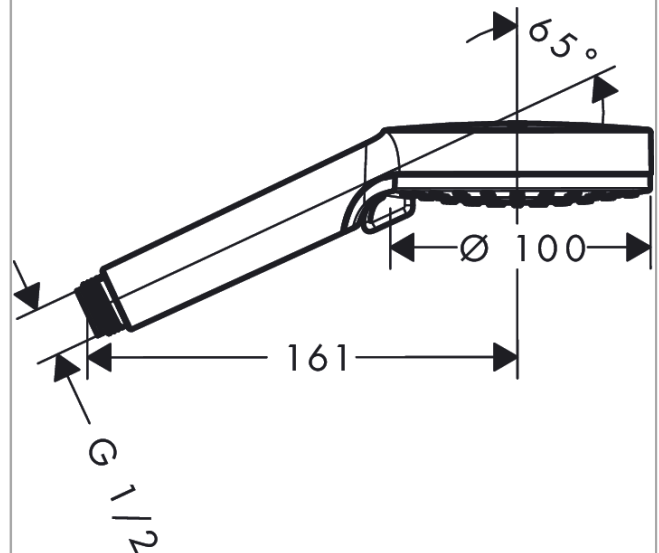

Vernis Blend
handdouche 100 Vario EcoSmart
 Finish: **Mat zwart** Artikelnummer: **26340670**

Beschrijving

- diameter douchekop 100 mm
- Rain, IntenseRain
- wisselen straalsoort door draaien straalplaat
- maximale doorstroomhoeveelheid bij 3 bar: 6,7 l/min
- met interne watervoering
- afspoelbare zeefafzichting
- EcoSmart: waterdoorstroom max. 9 l/min
- EU taxonomie: max. 8l/min
- Kiwa K6053_Showers EN1112

Artikeldetails

Vrijblijvende advies verkoopprijs excl. BTW	30,90 €
Vrijblijvende advies verkoopprijs incl. BTW	37,39 €

Technologie

Productfoto

Maattekening

Doorstroomdiagram

De verbruikswaarden werden in overeenstemming met de praktijk met de bijbehorende armaturen (thermostaat/mengkraan/inbouwventiel) gemeten.