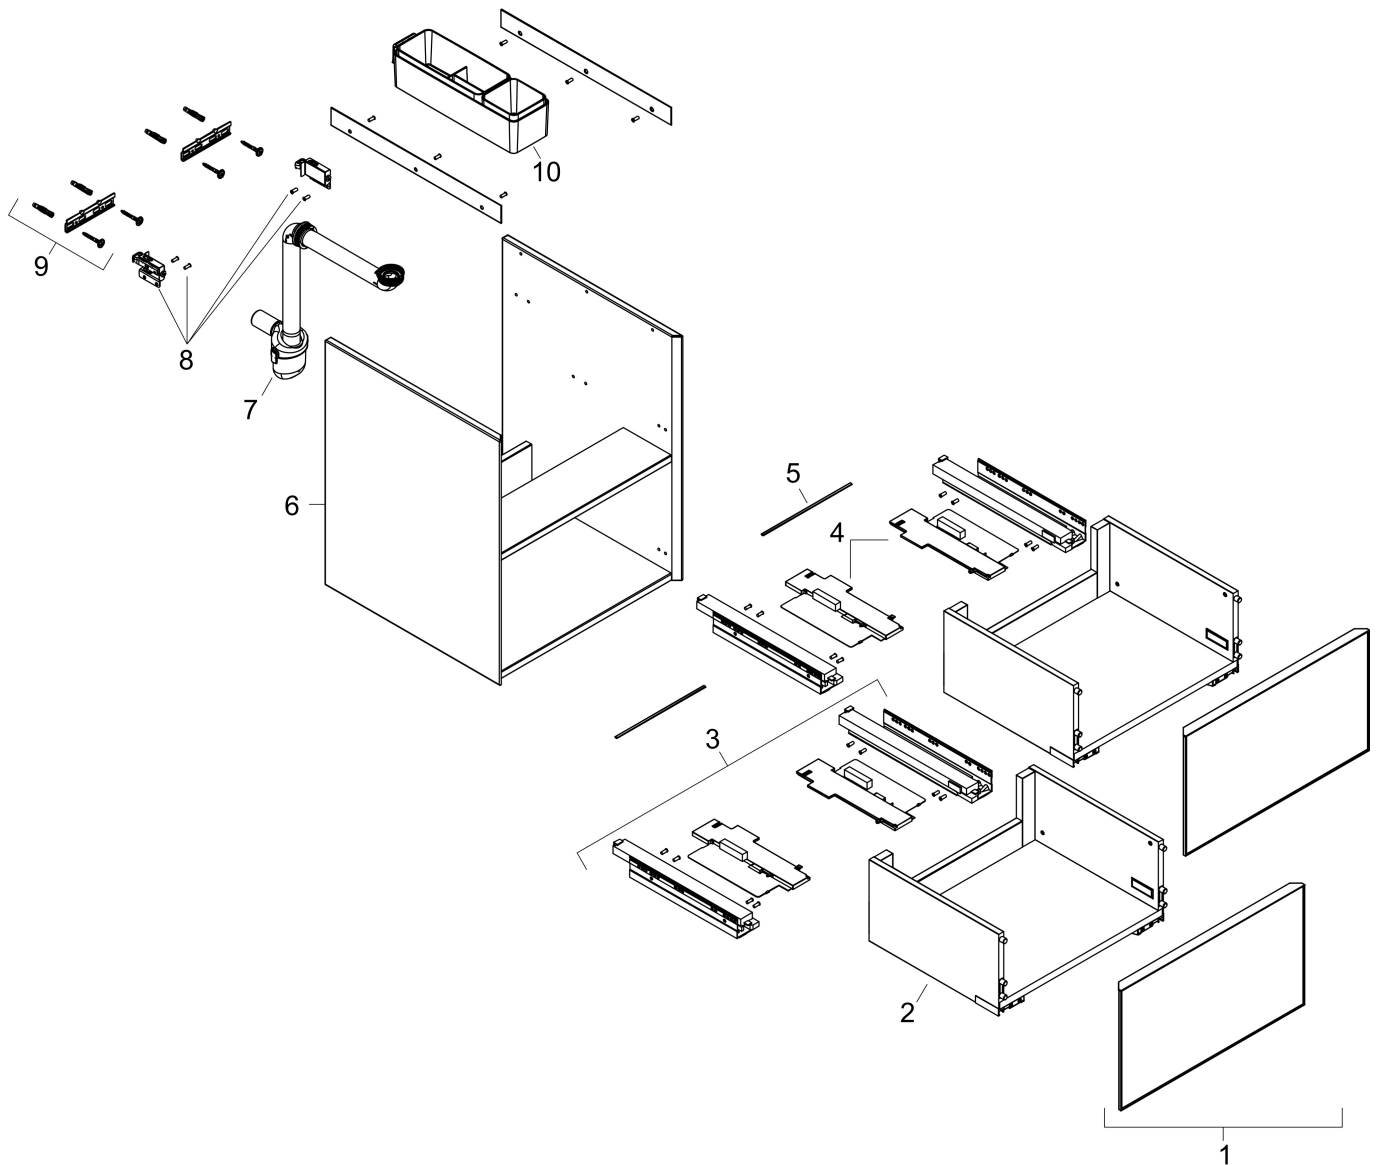

Product foto

Maat tekeningen

Kenmerken

- bestaat uit: badkamermeubel, Basic Box-set, ruimtebesparende sifon
- materiaal behuizing: vezelplaat van gemiddelde dichtheid (MDF)
- oppervlaktemateriaal behuizing: lak
- materiaal voorzijde: glas
- oppervlaktemateriaal voorzijde: metaal (satiënglas)
- materiaal voorframe: aluminium
- oppervlaktemateriaal voorframe: poederlak (kleur van behuizing)
- SmoothSurface: glad en effen voor een geweldig gevoel
- AntiFingerprint: oplossing tegen vingerafdrukken
- MoistureProof: duurzaam materiaal dat lang mooi blijft
- greeploos
- open via PushOpen-functie
- type opening: volledig uittrekbaar
- 2 laden
- zonder uitsparing voor sifon
- SoftClose, voor vloeiend en zacht sluiten
- individuele en flexibele opbergruimte dankzij het verdelen van de binnenkant
- inclusief 1 basis box
- 1 ruimtebesparende sifon met waterafdichting 50 mm
- wandmontage
- montagevoorwaarde: voorgemonteerd

Technologie

Certificaat

Merk	hansgrohe
Artikelnaam	Xevolos E badmeubel Slate Matt Grey 780/475 met 2 lades voor wastafel, oppervlak front: Patterned Bronze
Art.nr.	54180770
Oppervlakte	Oppervlak meubel: Slate Matt Grey, Oppervlak front: Metallic Slate Grey
Netto prijs	1.887,24 EUR

Explosietekening voor bouwjaar: >09/23

Merk hansgrohe
 Artikelnaam **Xevolos E** badmeubel Slate Matt Grey 780/475 met 2 lades voor wastafel, oppervlak front: Patterned Bronze
 Art.nr. 54180770
 Oppervlakte Oppervlak meubel: Slate Matt Grey, Oppervlak front: Metallic Slate Grey
 Netto prijs 1.887,24 EUR