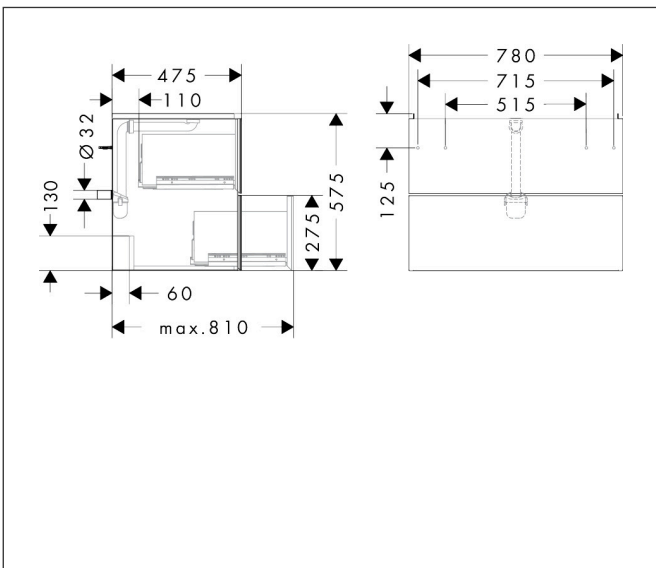

Merk	hansgrohe
Artikelnaam	Xevolos E badmeubel Slate Matt Grey 780/475 met 2 lades voor wastafel, oppervlak front: Patterned Bronze
Art.nr.	54180770
Oppervlakte	Oppervlak meubel: Slate Matt Grey, Oppervlak front: Metallic Slate Grey
Netto prijs	1.887,24 EUR

Product foto

Maat tekeningen

Kenmerken

- bestaat uit: badkamermeubel, Basic Box-set, ruimtebesparende sifon
- materiaal behuizing: vezelplaat van gemiddelde dichtheid (MDF)
- oppervlaktemateriaal behuizing: lak
- materiaal voorzijde: glas
- oppervlaktemateriaal voorzijde: metaal (satiënglas)
- materiaal voorframe: aluminium
- oppervlaktemateriaal voorframe: poederlak (kleur van behuizing)
- SmoothSurface: glad en effen voor een geweldig gevoel
- AntiFingerprint: oplossing tegen vingerafdrukken
- MoistureProof: duurzaam materiaal dat lang mooi blijft
- greeploos
- open via PushOpen-functie
- type opening: volledig uittrekbaar
- 2 laden
- zonder uitsparing voor sifon
- SoftClose, voor vloeiend en zacht sluiten
- individuele en flexibele opbergruimte dankzij het verdelen van de binnenkant
- inclusief 1 basis box
- 1 ruimtebesparende sifon met waterafdichting 50 mm
- wandmontage
- montagevoorwaarde: voorgemonteerd

Technologie

Certificaat

Merk	hansgrohe
Artikelnaam	Xevolos E badmeubel Slate Matt Grey 780/475 met 2 lades voor wastafel, oppervlak front: Patterned Bronze
Art.nr.	54180770
Oppervlakte	Oppervlak meubel: Slate Matt Grey, Oppervlak front: Metallic Slate Grey
Netto prijs	1.887,24 EUR

Explosietekening voor bouwjaar: >09/23

Merk hansgrohe
 Artikelnaam **Xevolos E** badmeubel Slate Matt Grey 780/475 met 2 lades voor wastafel, oppervlak front: Patterned Bronze
 Art.nr. 54180770
 Oppervlakte Oppervlak meubel: Slate Matt Grey, Oppervlak front: Metallic Slate Grey
 Netto prijs 1.887,24 EUR