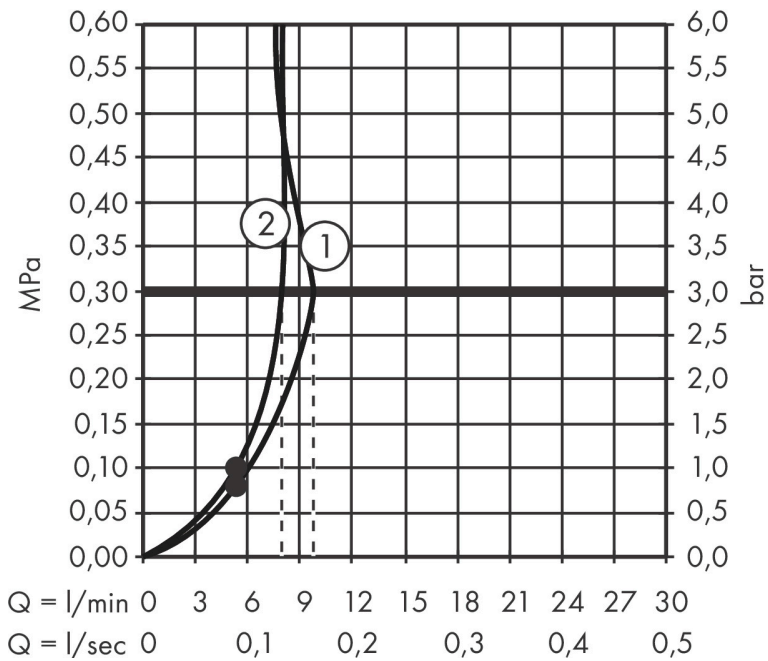

Merk	hansgrohe
Artikelnaam	Vernis Blend badset Vario EcoSmart met doucheslang 160 cm
Art.nr.	26278000
Oppervlakte	chrom
Netto prijs	43,70 EUR

Product foto

Maat tekeningen

Kenmerken

- bestaat uit: handdouche, douchehouder, doucheslang
- diameter handdouche 100 mm
- Rain, IntenseRain
- wisselen straalsoort door draaien straalplaat
- QuickClean: Kalkaanslag kun je eenvoudig met je vinger verwijderen
- doucheslang met conische moer aan beide uiteinden
- lengte doucheslang: 1600 mm
- geïntegreerde houder
- douchehouder van kunststof
- afspoelbare filterring
- EU taxonomie: max. 8l/min

Technologie

Straalsoorten

Merk: hansgrohe
 Artikelnaam: **Vernis Blend** badset Vario EcoSmart met doucheslang 160 cm
 Art.nr.: 26278000
 Oppervlakte: chroom
 Netto prijs: 43,70 EUR

Stroomschema

Merk hansgrohe
Artikelnaam **Vernis Blend** badset Vario EcoSmart met doucheslang 160 cm
Art.nr. 26278000
Oppervlakte chroom
Netto prijs 43,70 EUR

Explosietekening voor bouwjaar: >01/21

Merk hansgrohe
 Artikelnaam **Vernis Blend** badset Vario EcoSmart met doucheslang 160 cm
 Art.nr. 26278000
 Oppervlakte chroom
 Netto prijs 43,70 EUR

Onderdelen voor bouwjaar: >01/21