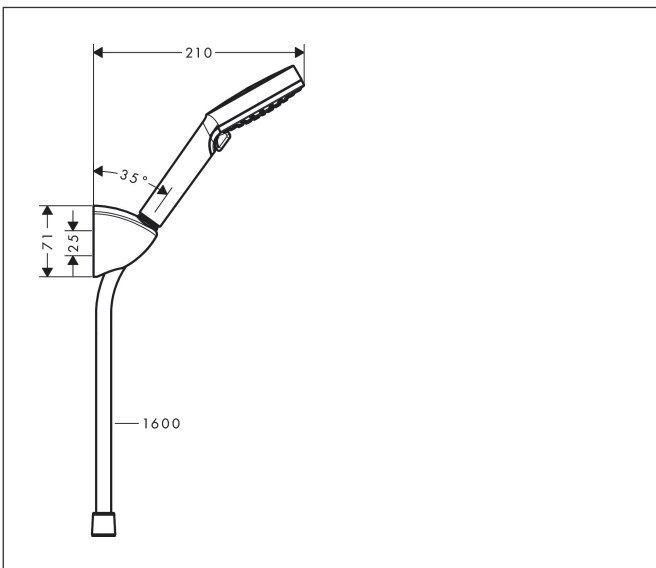

Merk	hansgrohe
Artikelnaam	Vernis Blend badset Vario EcoSmart met doucheslang 160 cm
Art.nr.	26278000
Oppervlakte	chrom
Netto prijs	43,70 EUR

Product foto

Maat tekeningen

Kenmerken

- bestaat uit: handdouche, douchehouder, doucheslang
- diameter handdouche 100 mm
- Rain, IntenseRain
- wisselen straalsoort door draaien straalplaat
- QuickClean: Kalkaanslag kun je eenvoudig met je vinger verwijderen
- doucheslang met conische moer aan beide uiteinden
- lengte doucheslang: 1600 mm
- geïntegreerde houder
- douchehouder van kunststof
- afspoelbare filterring
- EU taxonomie: max. 8l/min

Technologie

Straalsoorten

Merk: hansgrohe
 Artikelnaam: **Vernis Blend** badset Vario EcoSmart met doucheslang 160 cm
 Art.nr.: 26278000
 Oppervlakte: chroom
 Netto prijs: 43,70 EUR

Stroomschema

Merk hansgrohe
Artikelnaam **Vernis Blend** badset Vario EcoSmart met doucheslang 160 cm
Art.nr. 26278000
Oppervlakte chroom
Netto prijs 43,70 EUR

Explosietekening voor bouwjaar: >01/21

Merk hansgrohe
 Artikelnaam **Vernis Blend** badset Vario EcoSmart met doucheslang 160 cm
 Art.nr. 26278000
 Oppervlakte chroom
 Netto prijs 43,70 EUR

Onderdelen voor bouwjaar: >01/21

Pos	Beschrijving	Art.nr.	Prijs
1	Handdouche	26340000	23,32
2	douchehouder	27521000	26,10
3	doucheslang Metaflex'C 1,60 m	28266000	17,42