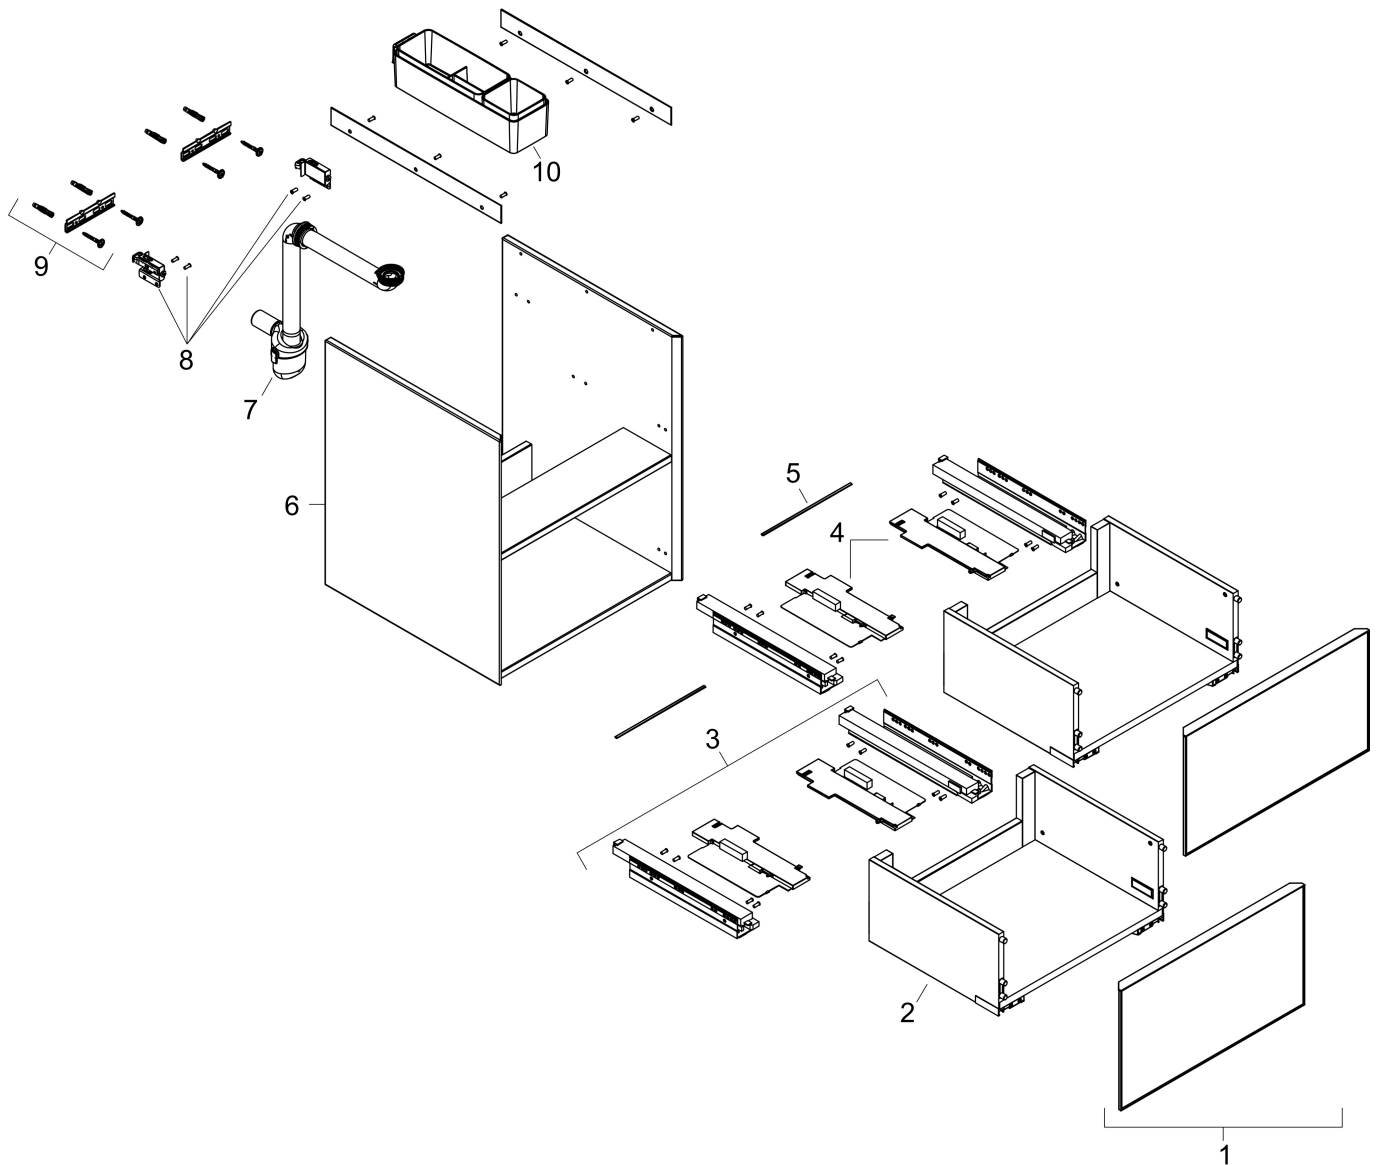

Product foto

Kenmerken

- bestaat uit: badkamermeubel, Basic Box-set, ruimtebesparende sifon
- materiaal behuizing: vezelplaat van gemiddelde dichtheid (MDF)
- oppervlaktemateriaal behuizing: lak
- materiaal voorzijde: glas
- oppervlaktemateriaal voorzijde: metaal (satijnglans)
- materiaal voorframe: aluminium
- oppervlaktemateriaal voorframe: poederlak (kleur van behuizing)
- SmoothSurface: glad en effen voor een geweldig gevoel
- AntiFingerprint: oplossing tegen vingerafdrukken
- MoistureProof: duurzaam materiaal dat lang mooi blijft
- greeploos
- open via PushOpen-functie
- type opening: volledig uittrekbaar
- 2 laden
- zonder uitsparing voor sifon
- SoftClose, voor vloeiend en zacht sluiten
- individuele en flexibele opbergruimte dankzij het verdelen van de binnenkant
- 2 basisbox-sets inbegrepen
- 1 ruimtebesparende sifon met waterafdichting 50 mm
- wandmontage
- montagevoorwaarde: voorgemonteerd

Maat tekeningen

Technologie

Certificaat

Merk	hansgrohe
Artikelnaam	Xevolos E badmeubel Matt White 980/475 met 2 lades voor wastafel, oppervlak front: Metallic White
Art.nr.	54181320
Oppervlakte	Oppervlak meubel: Mat wit, Oppervlak front: Metallic White
Netto prijs	2.007,76 EUR

Explosietekening voor bouwjaar: >09/23

Merk	hansgrohe
Artikelnaam	Xevolos E badmeubel Matt White 980/475 met 2 lades voor wastafel, oppervlak front: Metallic White
Art.nr.	54181320
Oppervlakte	Oppervlak meubel: Mat wit, Oppervlak front: Metallic White
Netto prijs	2.007,76 EUR