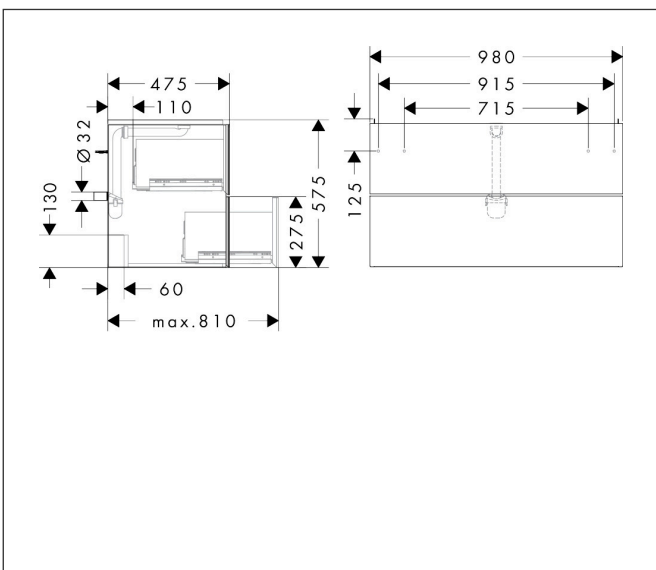

Merk	hansgrohe
Artikelnaam	Xevolos E badmeubel Matt White 980/475 met 2 lades voor wastafel, oppervlak front: Metallic White
Art.nr.	54181320
Oppervlakte	Oppervlak meubel: Mat wit, Oppervlak front: Metallic White
Netto prijs	2.007,76 EUR

Product foto

Kenmerken

- bestaat uit: badkamermeubel, Basic Box-set, ruimtebesparende sifon
- materiaal behuizing: vezelplaat van gemiddelde dichtheid (MDF)
- oppervlaktemateriaal behuizing: lak
- materiaal voorzijde: glas
- oppervlaktemateriaal voorzijde: metaal (satijnglans)
- materiaal voorframe: aluminium
- oppervlaktemateriaal voorframe: poederlak (kleur van behuizing)
- SmoothSurface: glad en effen voor een geweldig gevoel
- AntiFingerprint: oplossing tegen vingerafdrukken
- MoistureProof: duurzaam materiaal dat lang mooi blijft
- greeploos
- open via PushOpen-functie
- type opening: volledig uittrekbaar
- 2 laden
- zonder uitsparing voor sifon
- SoftClose, voor vloeiend en zacht sluiten
- individuele en flexibele opbergruimte dankzij het verdelen van de binnenkant
- 2 basisbox-sets inbegrepen
- 1 ruimtebesparende sifon met waterafdichting 50 mm
- wandmontage
- montagevoorwaarde: voorgemonteerd

Maat tekeningen

Technologie

Certificaat

Merk	hansgrohe
Artikelnaam	Xevolos E badmeubel Matt White 980/475 met 2 lades voor wastafel, oppervlak front: Metallic White
Art.nr.	54181320
Oppervlakte	Oppervlak meubel: Mat wit, Oppervlak front: Metallic White
Netto prijs	2.007,76 EUR

Explosietekening voor bouwjaar: >09/23

Merk	hansgrohe
Artikelnaam	Xevolos E badmeubel Matt White 980/475 met 2 lades voor wastafel, oppervlak front: Metallic White
Art.nr.	54181320
Oppervlakte	Oppervlak meubel: Mat wit, Oppervlak front: Metallic White
Netto prijs	2.007,76 EUR