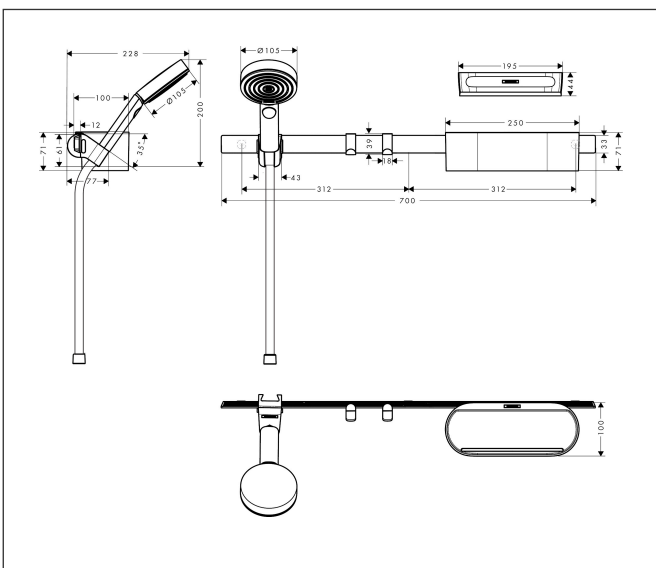

Merk	hansgrohe
Artikelnaam	<b>WallStoris</b> bundelset handdouche 105 3jet Activation EcoSmart, glijstang 70 cm en opbergset
Art.nr.	24291670
Oppervlakte	Mat zwart
Netto prijs	117,36 EUR

reddot winner 2021

## Kenmerken

- bestaat uit: handdouche, doucheslang, douchestang, opbergbak, handdoekhaak, schuifstuk, wisser
- straalsoort handdouche: PowderRain, IntenseRain, MonoRain
- handige straalkeuze via Select-knop
- vorm: rond
- draaikoppeling: draaikoppeling voorkomt dat de slang in de knoop raakt
- maximale doorstroomhoeveelheid bij 3 bar: 8,5 l/min
- wandmontage
- geschikt voor horizontale en verticale montage
- draagkracht: 5 kg
- aanbrengwijze - lijmen of boren
- aantal straalsoorten: 3 straalsoorten
- straalplaatoppervlak: 105 mm
- vuilfilter: uitspoelbaar zeef inzetstuk
- inclusief lijmsset

## Maat tekeningen