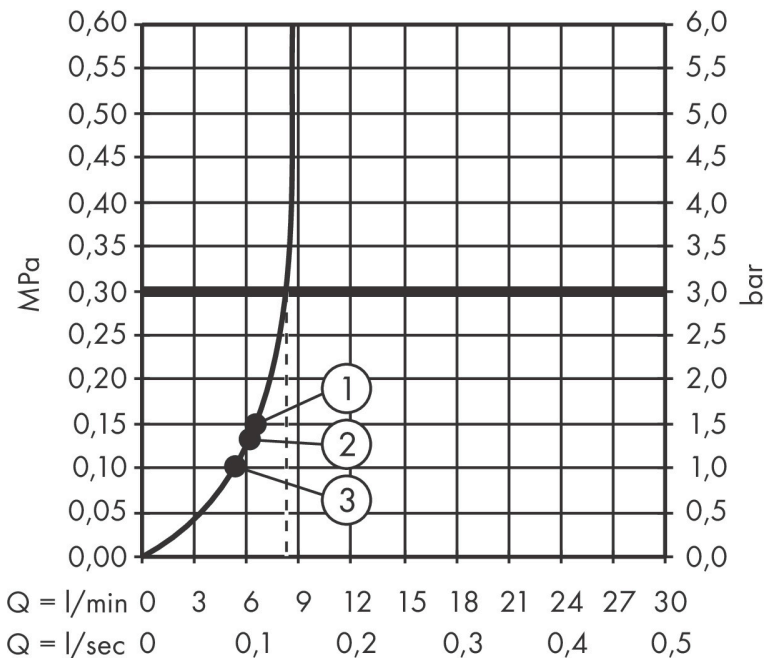

Merk hansgrohe
Artikelnaam **WallStoris** bundelset handdouche 105 3jet Activation EcoSmart, glijstang 70 cm en opbergset
Art.nr. 24291670
Oppervlakte Mat zwart
Netto prijs 117,36 EUR

Stroomschema

De verbruikswaarden werden in overeenstemming met de praktijk met de bijbehorende armaturen (thermostaat/mengkraan/inbouwventiel) gemeten.