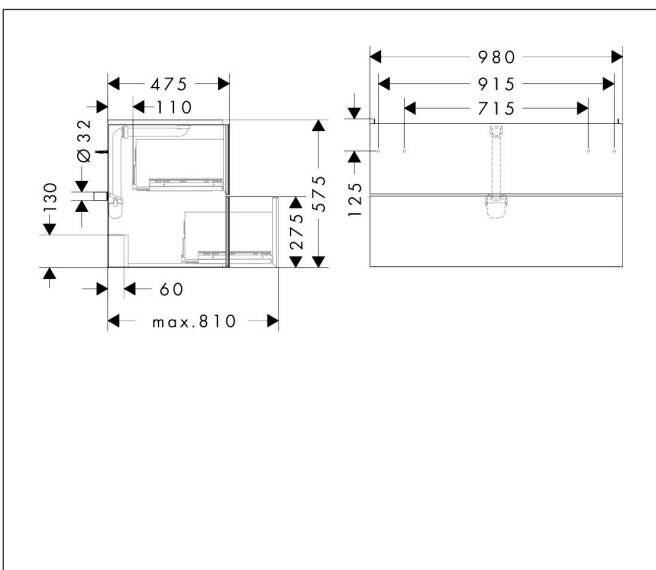

Merk	hansgrohe
Artikelnaam	Xevolos E badmeubel Matt White 980/475 met 2 lades voor wastafel, oppervlak front: Metallic White
Art.nr.	54181390
Oppervlakte	Oppervlak meubel: Mat wit, Oppervlak front: Patterned Bronze
Netto prijs	2.386,46 EUR

Product foto

Maat tekeningen

Kenmerken

- bestaat uit: badkamermeubel, Basic Box-set, ruimtebesparende sifon
- materiaal behuizing: vezelplaat van gemiddelde dichtheid (MDF)
- oppervlaktemateriaal behuizing: lak
- materiaal voorzijde: keramiek
- oppervlaktemateriaal voorzijde: keramiek met microtextuur
- materiaal voorframe: aluminium
- oppervlaktemateriaal voorframe: poederlak (kleur van behuizing)
- SmoothSurface: glad en effen voor een geweldig gevoel
- AntiFingerprint: oplossing tegen vingerafdrukken
- MoistureProof: duurzaam materiaal dat lang mooi blijft
- greeploos
- open via PushOpen-functie
- type opening: volledig uittrekbaar
- 2 laden
- zonder uitsparing voor sifon
- SoftClose, voor vloeiend en zacht sluiten
- individuele en flexibele opbergruimte dankzij het verdelen van de binnenkant
- 2 basisbox-sets inbegrepen
- 1 ruimtebesparende sifon met waterafdichting 50 mm
- wandmontage
- montagevoorwaarde: voorgemonteerd

Technologie

Certificaat

Merk	hansgrohe
Artikelnaam	Xevolos E badmeubel Matt White 980/475 met 2 lades voor wastafel, oppervlak front: Metallic White
Art.nr.	54181390
Oppervlakte	Oppervlak meubel: Mat wit, Oppervlak front: Patterned Bronze
Netto prijs	2.386,46 EUR

Explosietekening voor bouwjaar: >09/23

Merk	hansgrohe
Artikelnaam	Xevolos E badmeubel Matt White 980/475 met 2 lades voor wastafel, oppervlak front: Metallic White
Art.nr.	54181390
Oppervlakte	Oppervlak meubel: Mat wit, Oppervlak front: Patterned Bronze
Netto prijs	2.386,46 EUR