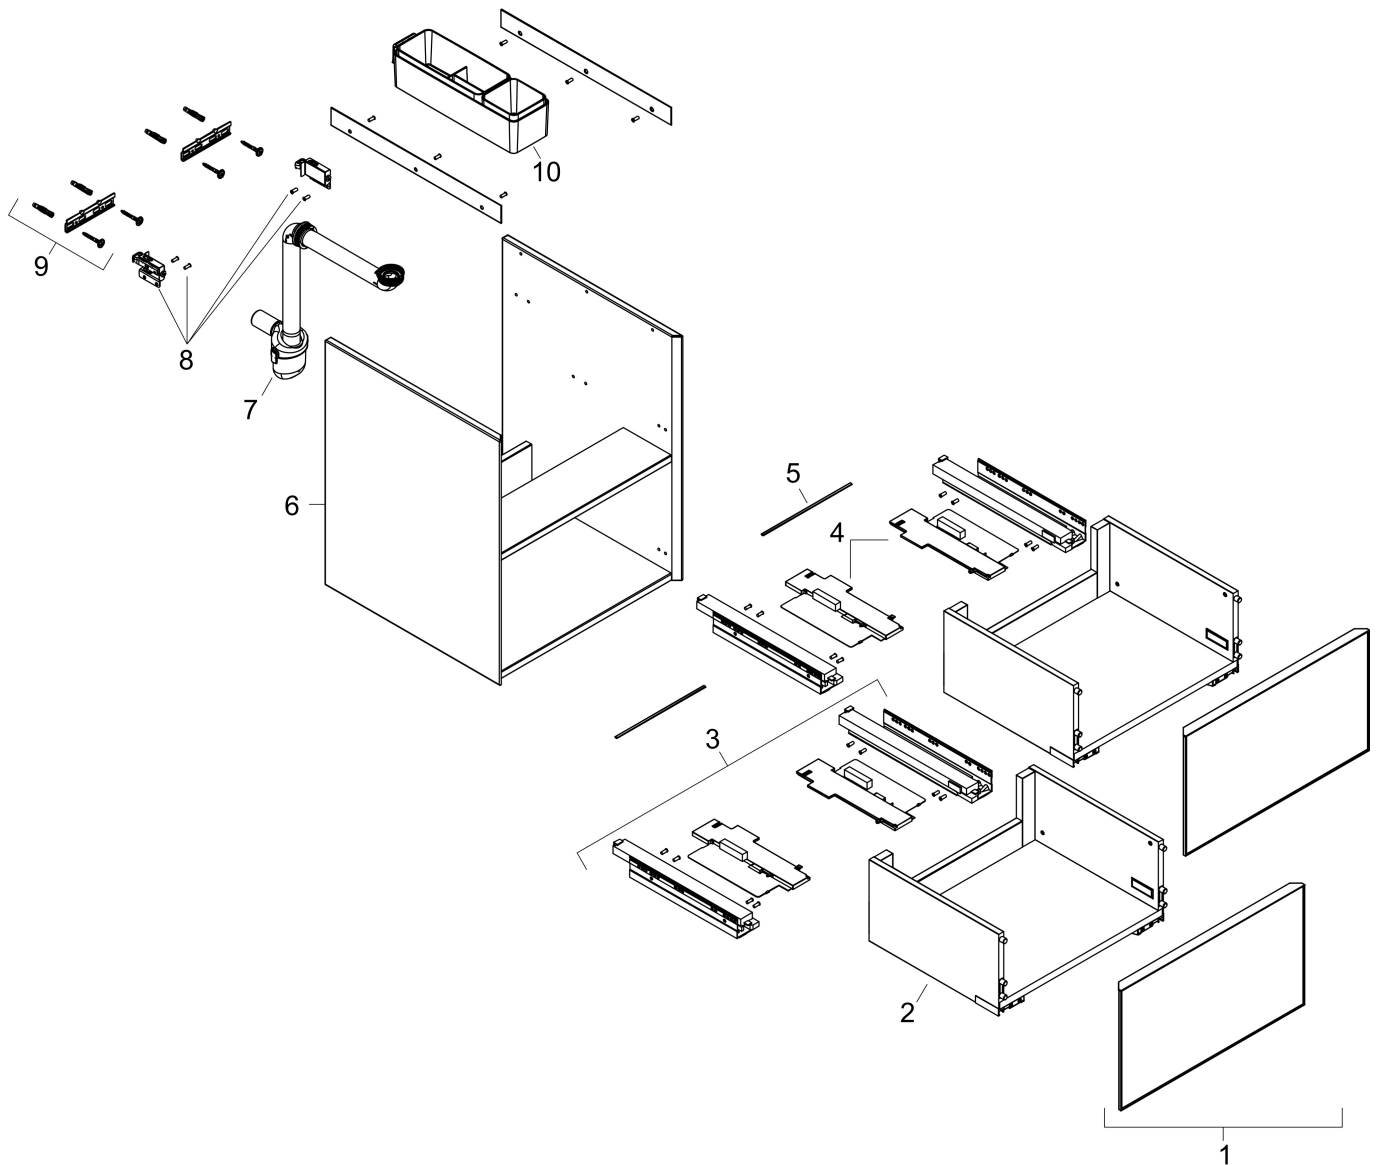

Product foto

Maat tekeningen

Kenmerken

- bestaat uit: badkamermeubel, Basic Box-set, ruimtebesparende sifon
- materiaal behuizing: vezelplaat van gemiddelde dichtheid (MDF)
- oppervlaktemateriaal behuizing: lak
- materiaal voorzijde: keramiek
- oppervlaktemateriaal voorzijde: keramiek met microtextuur
- materiaal voorframe: aluminium
- oppervlaktemateriaal voorframe: poederlak (kleur van behuizing)
- SmoothSurface: glad en effen voor een geweldig gevoel
- AntiFingerprint: oplossing tegen vingerafdrukken
- MoistureProof: duurzaam materiaal dat lang mooi blijft
- greeploos
- open via PushOpen-functie
- type opening: volledig uittrekbaar
- 2 laden
- zonder uitsparing voor sifon
- SoftClose, voor vloeiend en zacht sluiten
- individuele en flexibele opbergruimte dankzij het verdelen van de binnenkant
- 2 basisbox-sets inbegrepen
- 1 ruimtebesparende sifon met waterafdichting 50 mm
- wandmontage
- montagevoorwaarde: voorgemonteerd

Technologie

Certificaat

Merk	hansgrohe
Artikelnaam	Xevolos E badmeubel Matt White 980/475 met 2 lades voor wastafel, oppervlak front: Metallic White
Art.nr.	54181390
Oppervlakte	Oppervlak meubel: Mat wit, Oppervlak front: Patterned Bronze
Netto prijs	2.386,46 EUR

Explosietekening voor bouwjaar: >09/23

Merk	hansgrohe
Artikelnaam	Xevolos E badmeubel Matt White 980/475 met 2 lades voor wastafel, oppervlak front: Metallic White
Art.nr.	54181390
Oppervlakte	Oppervlak meubel: Mat wit, Oppervlak front: Patterned Bronze
Netto prijs	2.386,46 EUR