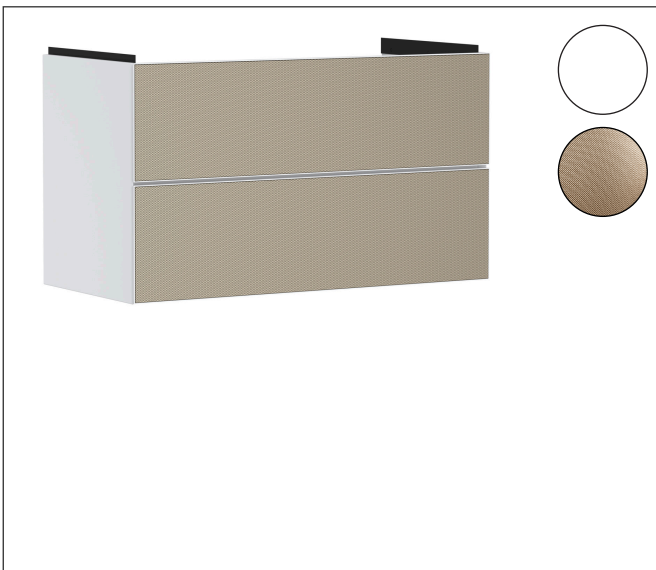

Merk	hansgrohe
Artikelnaam	Xevolos E badmeubel Matt White 980/475 met 2 lades voor wastafel, oppervlak front: Metallic White
Art.nr.	54181390
Oppervlakte	Oppervlak meubel: Mat wit, Oppervlak front: Patterned Bronze
Netto prijs	2.386,46 EUR

Product foto

Maat tekeningen

Kenmerken

- bestaat uit: badkamermeubel, Basic Box-set, ruimtebesparende sifon
- materiaal behuizing: vezelplaat van gemiddelde dichtheid (MDF)
- oppervlaktemateriaal behuizing: lak
- materiaal voorzijde: keramiek
- oppervlaktemateriaal voorzijde: keramiek met microtextuur
- materiaal voorframe: aluminium
- oppervlaktemateriaal voorframe: poederlak (kleur van behuizing)
- SmoothSurface: glad en effen voor een geweldig gevoel
- AntiFingerprint: oplossing tegen vingerafdrukken
- MoistureProof: duurzaam materiaal dat lang mooi blijft
- greeploos
- open via PushOpen-functie
- type opening: volledig uittrekbaar
- 2 laden
- zonder uitsparing voor sifon
- SoftClose, voor vloeiend en zacht sluiten
- individuele en flexibele opbergruimte dankzij het verdelen van de binnenkant
- 2 basisbox-sets inbegrepen
- 1 ruimtebesparende sifon met waterafdichting 50 mm
- wandmontage
- montagevoorwaarde: voorgemonteerd

Technologie

Certificaat

Merk	hansgrohe
Artikelnaam	Xevolos E badmeubel Matt White 980/475 met 2 lades voor wastafel, oppervlak front: Metallic White
Art.nr.	54181390
Oppervlakte	Oppervlak meubel: Mat wit, Oppervlak front: Patterned Bronze
Netto prijs	2.386,46 EUR

Explosietekening voor bouwjaar: >09/23

Merk	hansgrohe
Artikelnaam	Xevolos E badmeubel Matt White 980/475 met 2 lades voor wastafel, oppervlak front: Metallic White
Art.nr.	54181390
Oppervlakte	Oppervlak meubel: Mat wit, Oppervlak front: Patterned Bronze
Netto prijs	2.386,46 EUR