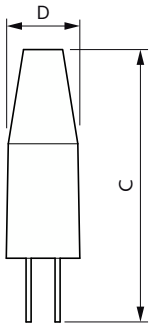

Stroboscoopeffectwaarde (SVM)	0,4
Bereik omgevingstemperatuur	-20 tot +45 °C

Toepassingsomstandigheden

kan dit worden gebruikt in gesloten armaturen No

Productgegevens

Productnaam voor bestelling	CorePro LEDcapsuleLV 1.7-20W G4micro 827
Volledige productnaam	CorePro LEDcapsuleLV 1.7-20W G4micro 827
Full EOC	872016930047700
Bestelcode	8720169300477
Materiaalnr. (12NC)	929003779002
Lokale code	8720169300477
Numerator - Aantal per pak	1
EAN/UPC - product/behuizing	8720169300477
Numerator - Dozen per buitendoos	12
EAN/UPC - Case	8720169300484

Maatschets

Product	D	C
CorePro LEDcapsuleLV 1.7-20W G4micro 827	9,5 mm	37,5 mm

Fotometrische gegevens

Light Distribution Diagram - CorePro LEDcapsuleLV 1.7-20W G4micro 827

General uniform lighting - CorePro LEDcapsuleLV 1.7-20W G4micro 827