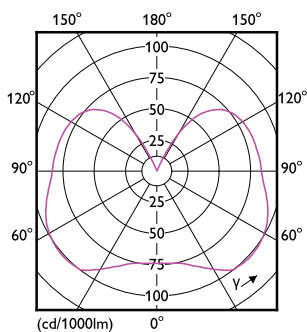

Stroboscoopeffectwaarde (SVM)	0,4
Bereik omgevingstemperatuur	-20 tot +45 °C

Toepassingsomstandigheden

kan dit worden gebruikt in gesloten armaturen No

Productgegevens

Productnaam voor bestelling	CorePro LEDcapsuleLV 1.7-20W G4micro 827
Volledige productnaam	CorePro LEDcapsuleLV 1.7-20W G4micro 827
Full EOC	872016930047700
Bestelcode	8720169300477
Materiaalnr. (12NC)	929003779002
Lokale code	8720169300477
Numerator - Aantal per pak	1
EAN/UPC - product/behuizing	8720169300477
Numerator - Dozen per buitendoos	12
EAN/UPC - Case	8720169300484

Maatschets

Product	D	C
CorePro LEDcapsuleLV 1.7-20W G4micro 827	9,5 mm	37,5 mm

Fotometrische gegevens

Light Distribution Diagram - CorePro LEDcapsuleLV 1.7-20W G4micro 827

General uniform lighting - CorePro LEDcapsuleLV 1.7-20W G4micro 827