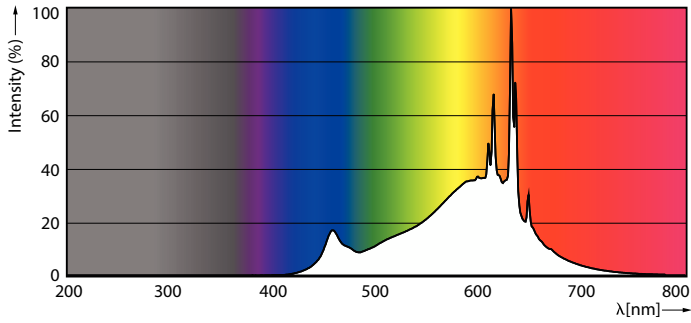

CorePro LED capsule LV

Fotometrische gegevens

Spectral Power Distribution Colour - CorePro LEDcapsuleLV 1.7-20W
G4micro 827