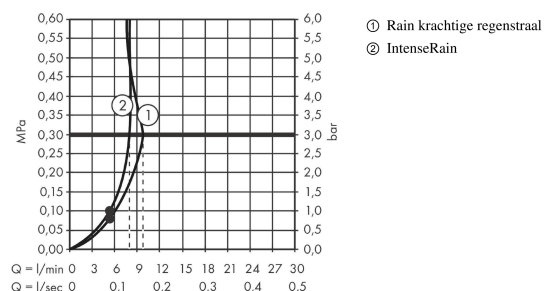

Vernis Blend
badset Vario EcoSmart met doucheslang 160 cm
 Finish: **chrom** Artikelnummer: **26278000**

Beschrijving

- bestaat uit: handdouche, douchehouder, doucheslang
- diameter handdouche 100 mm
- Rain, IntenseRain
- wisselen straalsoort door draaien straalplaat
- doucheslang met conische moer aan beide uiteinden
- geïntegreerde houder
- douchehouder van kunststof
- afspoelbare zeefafdichting
- EU taxonomie: max. 8l/min

Artikeldetails

Vrijblijvende advies verkoopprijs excl. BTW	41,25 €
Vrijblijvende advies verkoopprijs incl. BTW	49,91 €

Technologie

Productfoto

Maattekening

Doorstroomdiagram

De verbruikswaarden werden in overeenstemming met de praktijk met de bijbehorende armaturen (thermostaat/mengkraan/inbouwventiel) gemeten.