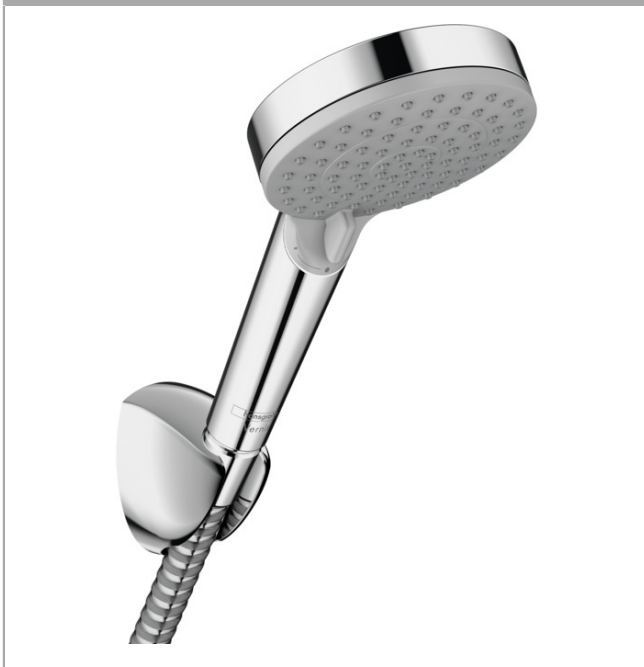

Vernis Blend
badset Vario EcoSmart met doucheslang 160 cm
Finish: **chrom** Artikelnummer: **26278000**

Beschrijving

- bestaat uit: handdouche, douchehouder, doucheslang
- diameter handdouche 100 mm
- Rain, IntenseRain
- wisselen straalsoort door draaien straalplaat
- doucheslang met conische moer aan beide uiteinden
- geïntegreerde houder
- douchehouder van kunststof
- afspoelbare zeefafdichting
- EU taxonomie: max. 8l/min

Artikeldetails

Vrijblijvende advies verkoopprijs excl. BTW	41,25 €
Vrijblijvende advies verkoopprijs incl. BTW	49,91 €

Technologie

Productfoto