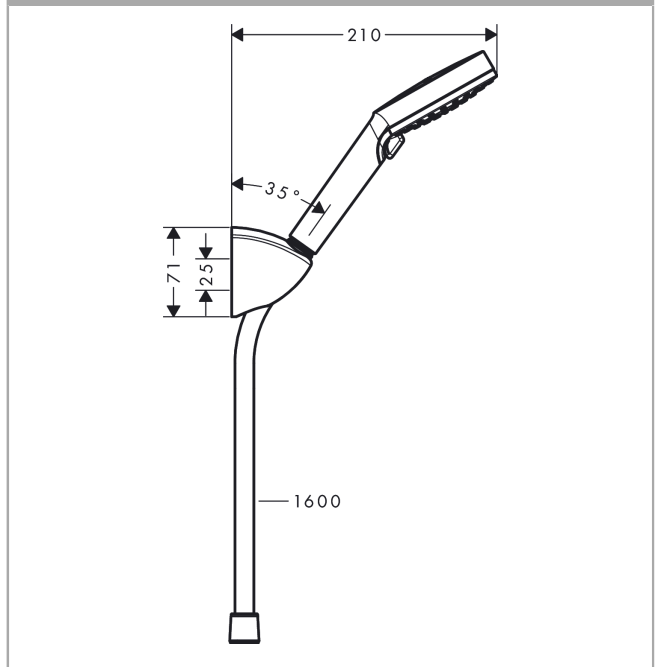

Vernis Blend
badset Vario EcoSmart met doucheslang 160 cm
 Finish: **chrom** Artikelnummer: **26278000**

Beschrijving

- bestaat uit: handdouche, douchehouder, doucheslang
- diameter handdouche 100 mm
- Rain, IntenseRain
- wisselen straalsoort door draaien straalplaat
- doucheslang met conische moer aan beide uiteinden
- geïntegreerde houder
- douchehouder van kunststof
- afspoelbare zeefafdichting
- EU taxonomie: max. 8l/min

Artikeldetails

Vrijblijvende advies verkoopprijs excl. BTW	41,25 €
Vrijblijvende advies verkoopprijs incl. BTW	49,91 €

Technologie

Productfoto

Maattekening

Doorstroomdiagram

De verbruikswaarden werden in overeenstemming met de praktijk met de bijbehorende armaturen (thermostaat/mengkraan/inbouwventiel) gemeten.

De verbruikswaarden werden in overeenstemming met de praktijk met de bijbehorende armaturen (thermostaat/mengkraan/inbouwventiel) gemeten.

Vernis Blend
badset Vario EcoSmart met doucheslang 160 cm
Finish: **chrom** Artikelnummer: **26278000**