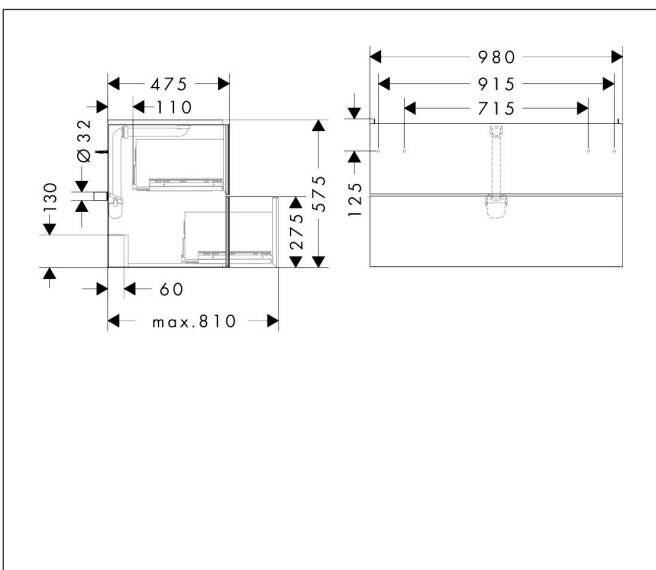

Merk	hansgrohe
Artikelnaam	Xevolos E badmeubel Matt White 980/475 met 2 lades voor wastafel, oppervlak front: Metallic White
Art.nr.	54181730
Oppervlakte	Oppervlak meubel: Mat wit, Oppervlak front: Dark Oak
Netto prijs	2.007,76 EUR

Product foto

Maat tekeningen

Kenmerken

- bestaat uit: badkamermeubel, Basic Box-set, ruimtebesparende sifon
- materiaal behuizing: vezelplaat van gemiddelde dichtheid (MDF)
- oppervlaktemateriaal behuizing: lak
- materiaal voorzijde: compact gelamineerd
- oppervlaktemateriaal voorzijde: laminaat (HPL)
- materiaal voorframe: aluminium
- oppervlaktemateriaal voorframe: poederlak (kleur van behuizing)
- SmoothSurface: glad en effen voor een geweldig gevoel
- AntiFingerprint: oplossing tegen vingerafdrukken
- MoistureProof: duurzaam materiaal dat lang mooi blijft
- greeploos
- open via PushOpen-functie
- type opening: volledig uittrekbaar
- 2 laden
- zonder uitsparing voor sifon
- SoftClose, voor vloeiend en zacht sluiten
- individuele en flexibele opbergruimte dankzij het verdelen van de binnenkant
- 2 basisbox-sets inbegrepen
- 1 ruimtebesparende sifon met waterafdichting 50 mm
- wandmontage
- montagevoorwaarde: voorgemonteerd

Technologie

Certificaat

Merk	hansgrohe
Artikelnaam	Xevolos E badmeubel Matt White 980/475 met 2 lades voor wastafel, oppervlak front: Metallic White
Art.nr.	54181730
Oppervlakte	Oppervlak meubel: Mat wit, Oppervlak front: Dark Oak
Netto prijs	2.007,76 EUR

Explosietekening voor bouwjaar: >09/23

Merk	hansgrohe
Artikelnaam	Xevolos E badmeubel Matt White 980/475 met 2 lades voor wastafel, oppervlak front: Metallic White
Art.nr.	54181730
Oppervlakte	Oppervlak meubel: Mat wit, Oppervlak front: Dark Oak
Netto prijs	2.007,76 EUR