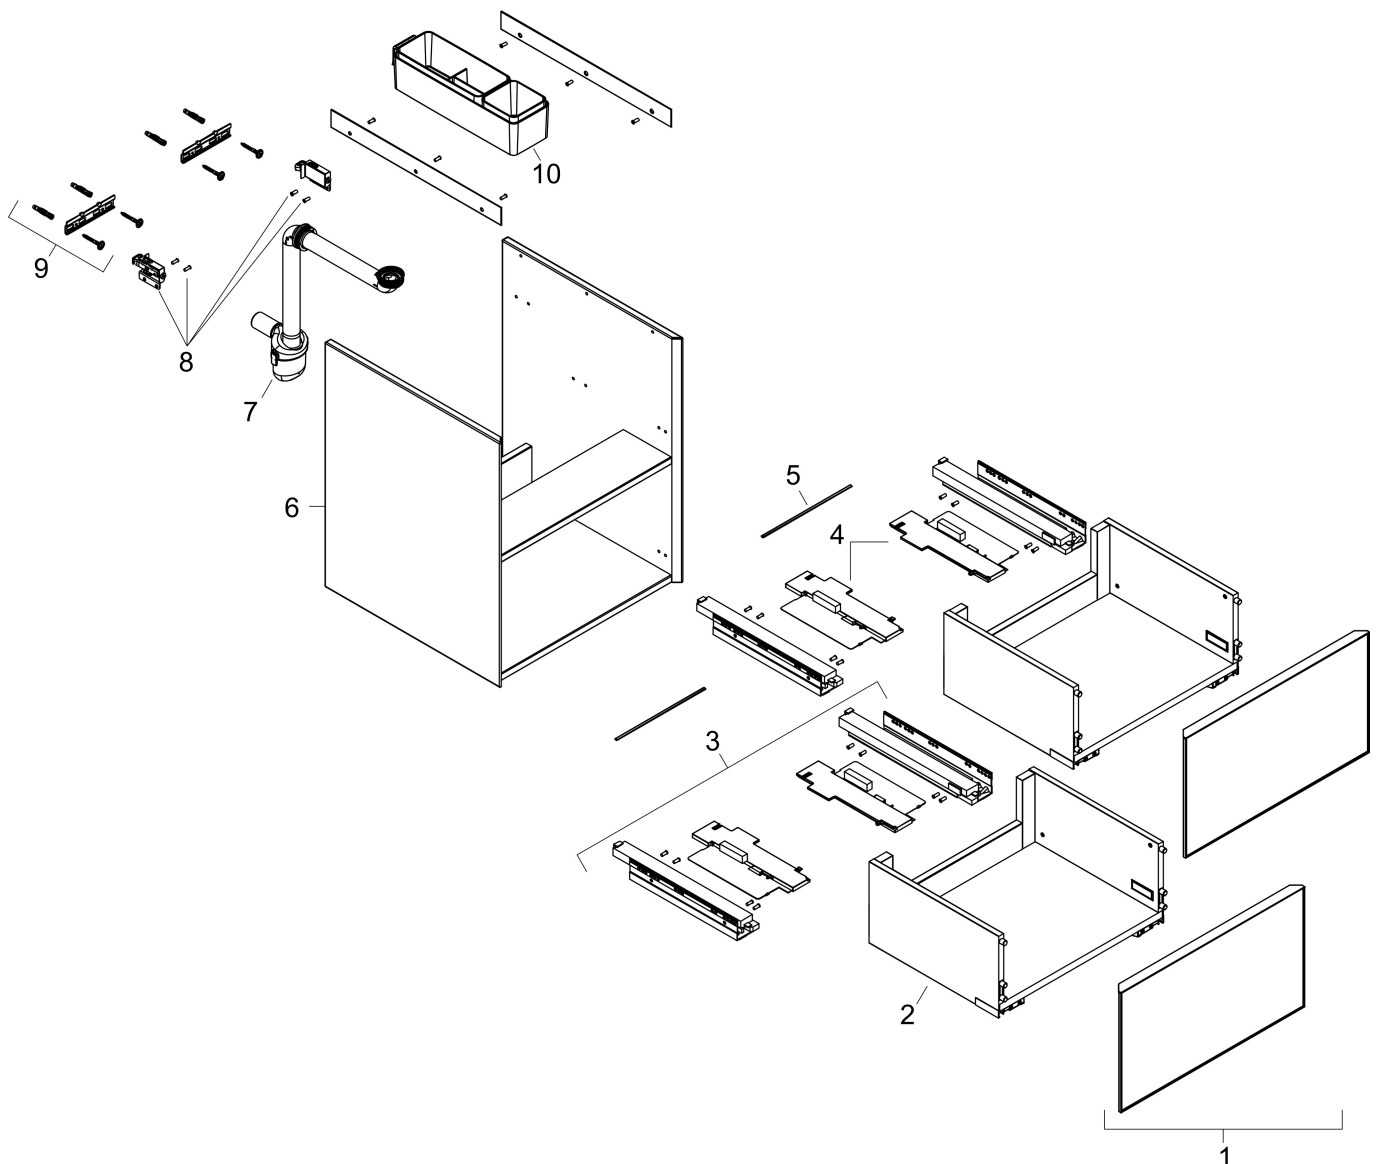

Product foto

Maat tekeningen

Kenmerken

- bestaat uit: badkamermeubel, Basic Box-set, ruimtebesparende sifon
- materiaal behuizing: vezelplaat van gemiddelde dichtheid (MDF)
- oppervlaktemateriaal behuizing: lak
- materiaal voorzijde: keramiek
- oppervlaktemateriaal voorzijde: keramiek met microtextuur
- materiaal voorframe: aluminium
- oppervlaktemateriaal voorframe: poederlak (kleur van behuizing)
- SmoothSurface: glad en effen voor een geweldig gevoel
- AntiFingerprint: oplossing tegen vingerafdrukken
- MoistureProof: duurzaam materiaal dat lang mooi blijft
- greeploos
- open via PushOpen-functie
- type opening: volledig uittrekbaar
- 2 laden
- zonder uitsparing voor sifon
- SoftClose, voor vloeiend en zacht sluiten
- individuele en flexibele opbergruimte dankzij het verdelen van de binnenkant
- 2 basisbox-sets inbegrepen
- 1 ruimtebesparende sifon met waterafdichting 50 mm
- wandmontage
- montagevoorwaarde: voorgemonteerd

Technologie

Certificaat

Merk hansgrohe
Artikelnaam **Xevolos E** badmeubel Sen Matt White 980/475 met 2 lades voor wastafel,
oppervlak front: Patterned Bronze
Art.nr. 54182390
Oppervlakte Oppervlak meubel: Sand Matt Beige, Oppervlak front: Patterned Bronze
Netto prijs 2.386,46 EUR

Explosietekening voor bouwjaar: >09/23

Merk hansgrohe
 Artikelnaam **Xevolos E** badmeubel Sen Matt White 980/475 met 2 lades voor wastafel, oppervlak front: Patterned Bronze
 Art.nr. 54182390
 Oppervlakte Oppervlak meubel: Sand Matt Beige, Oppervlak front: Patterned Bronze
 Netto prijs 2.386,46 EUR