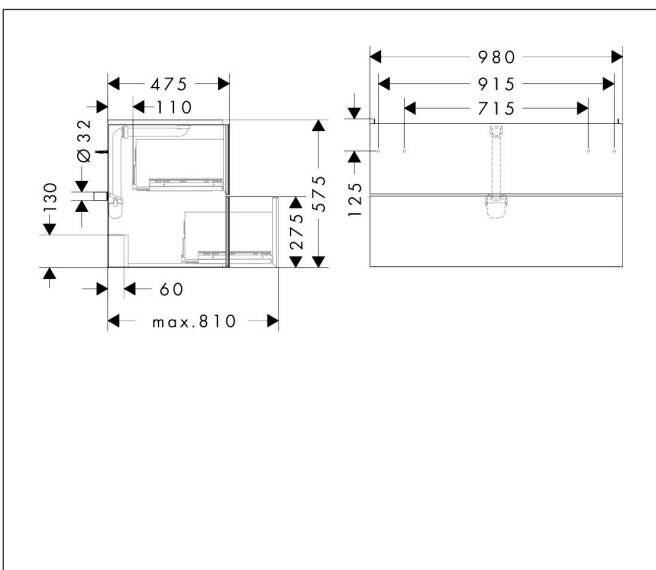

Merk	hansgrohe
Artikelnaam	Xevolos E badmeubel Sen Matt White 980/475 met 2 lades voor wastafel, oppervlak front: Patterned Bronze
Art.nr.	54182390
Oppervlakte	Oppervlak meubel: Sand Matt Beige, Oppervlak front: Patterned Bronze
Netto prijs	2.386,46 EUR

Product foto

Maat tekeningen

Kenmerken

- bestaat uit: badkamermeubel, Basic Box-set, ruimtebesparende sifon
- materiaal behuizing: vezelplaat van gemiddelde dichtheid (MDF)
- oppervlaktemateriaal behuizing: lak
- materiaal voorzijde: keramiek
- oppervlaktemateriaal voorzijde: keramiek met microtextuur
- materiaal voorframe: aluminium
- oppervlaktemateriaal voorframe: poederlak (kleur van behuizing)
- SmoothSurface: glad en effen voor een geweldig gevoel
- AntiFingerprint: oplossing tegen vingerafdrukken
- MoistureProof: duurzaam materiaal dat lang mooi blijft
- greeploos
- open via PushOpen-functie
- type opening: volledig uittrekbaar
- 2 laden
- zonder uitsparing voor sifon
- SoftClose, voor vloeiend en zacht sluiten
- individuele en flexibele opbergruimte dankzij het verdelen van de binnenkant
- 2 basisbox-sets inbegrepen
- 1 ruimtebesparende sifon met waterafdichting 50 mm
- wandmontage
- montagevoorwaarde: voorgemonteerd

Technologie

Certificaat

Merk hansgrohe
Artikelnaam **Xevolos E** badmeubel Sen Matt White 980/475 met 2 lades voor wastafel,
oppervlak front: Patterned Bronze
Art.nr. 54182390
Oppervlakte Oppervlak meubel: Sand Matt Beige, Oppervlak front: Patterned Bronze
Netto prijs 2.386,46 EUR

Explosietekening voor bouwjaar: >09/23

Merk hansgrohe
 Artikelnaam **Xevolos E** badmeubel Sen Matt White 980/475 met 2 lades voor wastafel, oppervlak front: Patterned Bronze
 Art.nr. 54182390
 Oppervlakte Oppervlak meubel: Sand Matt Beige, Oppervlak front: Patterned Bronze
 Netto prijs 2.386,46 EUR