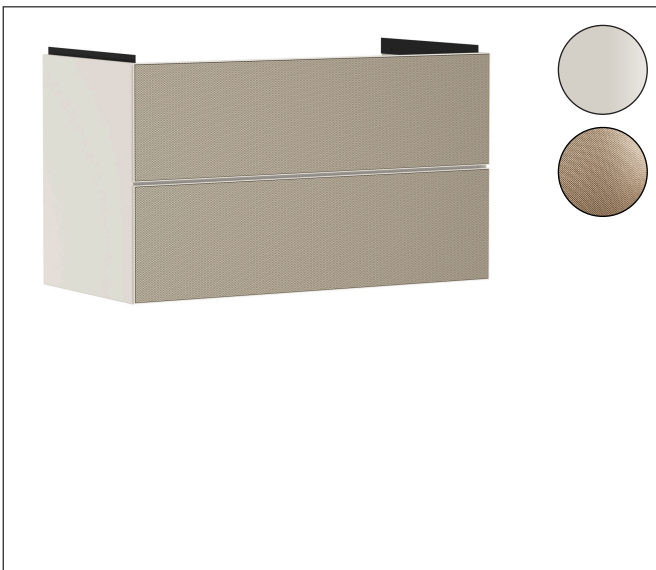

Merk	hansgrohe
Artikelnaam	Xevolos E badmeubel Sen Matt White 980/475 met 2 lades voor wastafel, oppervlak front: Patterned Bronze
Art.nr.	54182390
Oppervlakte	Oppervlak meubel: Sand Matt Beige, Oppervlak front: Patterned Bronze
Netto prijs	2.386,46 EUR

Product foto

Maat tekeningen

Kenmerken

- bestaat uit: badkamermeubel, Basic Box-set, ruimtebesparende sifon
- materiaal behuizing: vezelplaat van gemiddelde dichtheid (MDF)
- oppervlaktemateriaal behuizing: lak
- materiaal voorzijde: keramiek
- oppervlaktemateriaal voorzijde: keramiek met microtextuur
- materiaal voorframe: aluminium
- oppervlaktemateriaal voorframe: poederlak (kleur van behuizing)
- SmoothSurface: glad en effen voor een geweldig gevoel
- AntiFingerprint: oplossing tegen vingerafdrukken
- MoistureProof: duurzaam materiaal dat lang mooi blijft
- greeploos
- open via PushOpen-functie
- type opening: volledig uittrekbaar
- 2 laden
- zonder uitsparing voor sifon
- SoftClose, voor vloeiend en zacht sluiten
- individuele en flexibele opbergruimte dankzij het verdelen van de binnenkant
- 2 basisbox-sets inbegrepen
- 1 ruimtebesparende sifon met waterafdichting 50 mm
- wandmontage
- montagevoorwaarde: voorgemonteerd

Technologie

Certificaat

Merk hansgrohe
Artikelnaam **Xevolos E** badmeubel Sen Matt White 980/475 met 2 lades voor wastafel,
oppervlak front: Patterned Bronze
Art.nr. 54182390
Oppervlakte Oppervlak meubel: Sand Matt Beige, Oppervlak front: Patterned Bronze
Netto prijs 2.386,46 EUR

Explosietekening voor bouwjaar: >09/23

Merk hansgrohe
 Artikelnaam **Xevolos E** badmeubel Sen Matt White 980/475 met 2 lades voor wastafel, oppervlak front: Patterned Bronze
 Art.nr. 54182390
 Oppervlakte Oppervlak meubel: Sand Matt Beige, Oppervlak front: Patterned Bronze
 Netto prijs 2.386,46 EUR