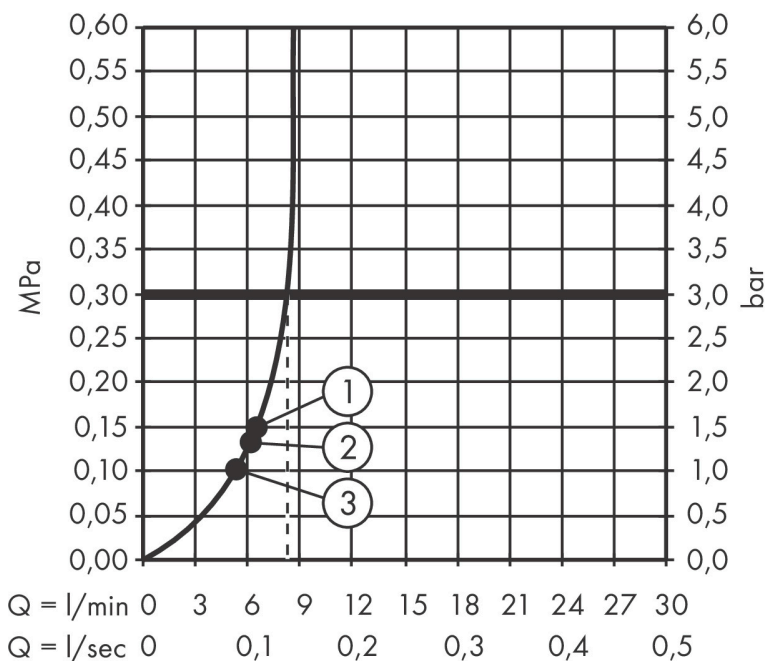

Merk hansgrohe
 Artikelnaam **WallStoris** bundelset handdouche 105 3jet Activation EcoSmart, glijstang 70 cm en opbergset
 Art.nr. 24291700
 Oppervlakte Mat wit
 Netto prijs 117,36 EUR

Stroomschema

De verbruikswaarden werden in overeenstemming met de praktijk met de bijbehorende armaturen (thermostaat/mengkraan/inbouwventiel) gemeten.