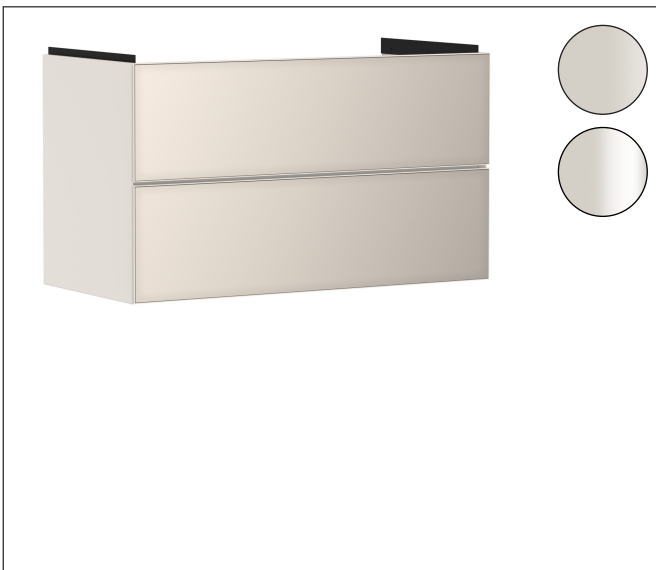

Merk	hansgrohe
Artikelnaam	<b>Xevolos E</b> badmeubel Sen Matt White 980/475 met 2 lades voor wastafel, oppervlak front: Patterned Bronze
Art.nr.	54182790
Oppervlakte	Oppervlak meubel: Sand Matt Beige, Oppervlak front: Metallic Sand Beige
Netto prijs	2.007,76 EUR

## Kenmerken

- bestaat uit: badkamermeubel, Basic Box-set, ruimtebesparende sifon
- materiaal behuizing: vezelplaat van gemiddelde dichtheid (MDF)
- oppervlaktemateriaal behuizing: lak
- materiaal voorzijde: glas
- oppervlaktemateriaal voorzijde: metaal (satijnglans)
- materiaal voorframe: aluminium
- oppervlaktemateriaal voorframe: poederlak (kleur van behuizing)
- SmoothSurface: glad en effen voor een geweldig gevoel
- AntiFingerprint: oplossing tegen vingerafdrukken
- MoistureProof: duurzaam materiaal dat lang mooi blijft
- greeploos
- open via PushOpen-functie
- type opening: volledig uittrekbaar
- 2 laden
- zonder uitsparing voor sifon
- SoftClose, voor vloeiend en zacht sluiten
- individuele en flexibele opbergruimte dankzij het verdelen van de binnenkant
- 2 basisbox-sets inbegrepen
- 1 ruimtebesparende sifon met waterafdichting 50 mm
- wandmontage
- montagevoorwaarde: voorgemonteerd

## Certificaat

Merk hansgrohe  
 Artikelnaam **Xevolos E** badmeubel Sen Matt White 980/475 met 2 lades voor wastafel,  
 oppervlak front: Patterned Bronze  
 Art.nr. 54182790  
 Oppervlakte Oppervlak meubel: Sand Matt Beige, Oppervlak front: Metallic Sand Beige  
 Netto prijs 2.007,76 EUR

## Explosietekening voor bouwjaar: >09/23

Merk	hansgrohe
Artikelnaam	<b>Xevolos E</b> badmeubel Sen Matt White 980/475 met 2 lades voor wastafel, oppervlak front: Patterned Bronze
Art.nr.	54182790
Oppervlakte	Oppervlak meubel: Sand Matt Beige, Oppervlak front: Metallic Sand Beige
Netto prijs	2.007,76 EUR