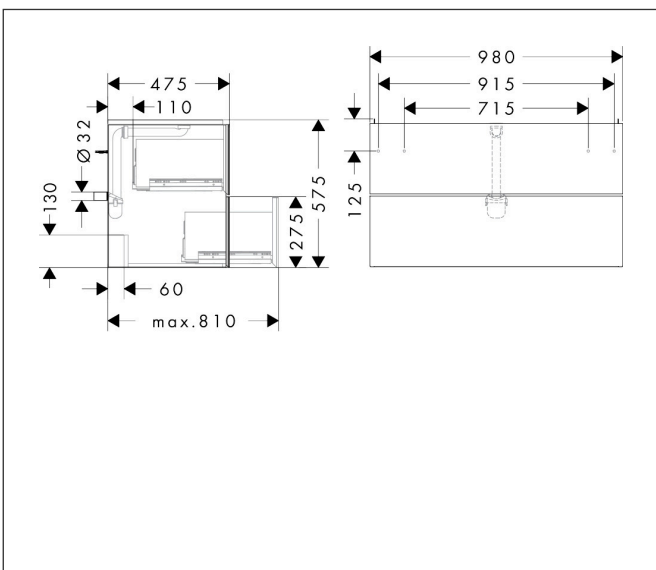

Merk	hansgrohe
Artikelnaam	<b>Xevolos E</b> badmeubel Sen Matt White 980/475 met 2 lades voor wastafel, oppervlak front: Patterned Bronze
Art.nr.	54182790
Oppervlakte	Oppervlak meubel: Sand Matt Beige, Oppervlak front: Metallic Sand Beige
Netto prijs	2.007,76 EUR

## Kenmerken

- bestaat uit: badkamermeubel, Basic Box-set, ruimtebesparende sifon
- materiaal behuizing: vezelplaat van gemiddelde dichtheid (MDF)
- oppervlaktemateriaal behuizing: lak
- materiaal voorzijde: glas
- oppervlaktemateriaal voorzijde: metaal (satijnglans)
- materiaal voorframe: aluminium
- oppervlaktemateriaal voorframe: poederlak (kleur van behuizing)
- SmoothSurface: glad en effen voor een geweldig gevoel
- AntiFingerprint: oplossing tegen vingerafdrukken
- MoistureProof: duurzaam materiaal dat lang mooi blijft
- greeploos
- open via PushOpen-functie
- type opening: volledig uittrekbaar
- 2 laden
- zonder uitsparing voor sifon
- SoftClose, voor vloeiend en zacht sluiten
- individuele en flexibele opbergruimte dankzij het verdelen van de binnenkant
- 2 basisbox-sets inbegrepen
- 1 ruimtebesparende sifon met waterafdichting 50 mm
- wandmontage
- montagevoorwaarde: voorgemonteerd

## Maat tekeningen

## Explosietekening voor bouwjaar: >09/23

Merk	hansgrohe
Artikelnaam	<b>Xevolos E</b> badmeubel Sen Matt White 980/475 met 2 lades voor wastafel, oppervlak front: Patterned Bronze
Art.nr.	54182790
Oppervlakte	Oppervlak meubel: Sand Matt Beige, Oppervlak front: Metallic Sand Beige
Netto prijs	2.007,76 EUR