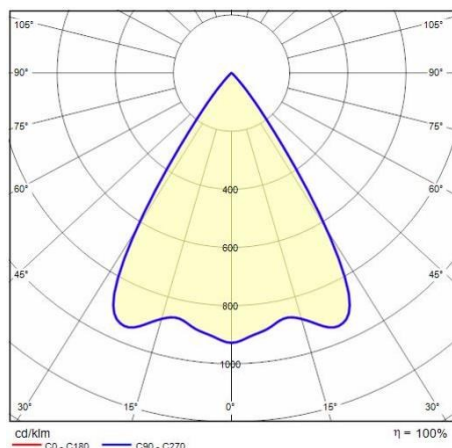

Fotometrische gegevens

Om een constante actualisering van haar producten te bevorderen, behoudt PERFORMANCE IN LIGHTING zich het recht voor om zonder voorafgaande kennisgeving, wijzigingen aan te brengen. Daarom is het altijd aan te raden om de laatste versie te lezen die op de website www.performanceinlighting.com is gepubliceerd. Geleverde lumenoutput en stroomverbruik, inclusief verliezen, zijn onderhevig aan een tolerantie van +/-7%. Tenzij anders vermeld, gelden de waarden bij een omgevingstemperatuur van 25°C. De garantievoorwaarden zijn beschikbaar op <https://www.performanceinlighting.com/qr/company/led-warranty>