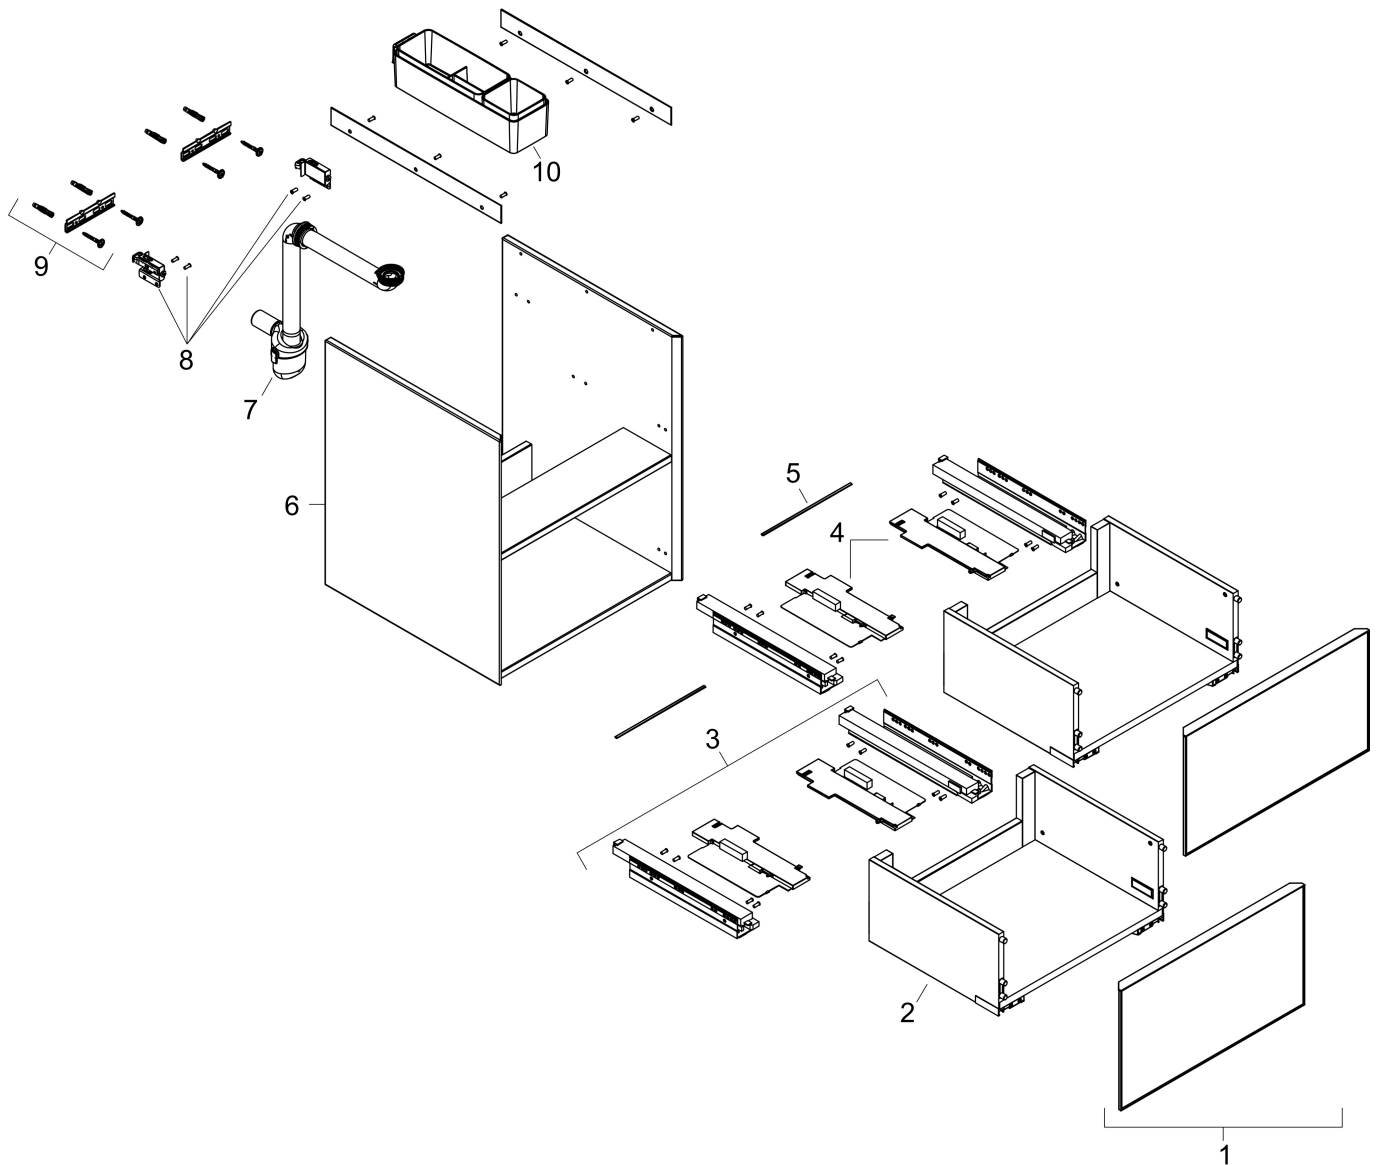

Merk hansgrohe
Artikelnaam **Xevolos E** badmeubel Slate Matt Grey 980/475 met 2 lades voor wastafel,
oppervlak front: Patterned Bronze
Art.nr. 54183390
Oppervlakte Oppervlak meubel: Slate Matt Grey, Oppervlak front: Patterned Bronze
Netto prijs 2.386,46 EUR

Explosietekening voor bouwjaar: >09/23