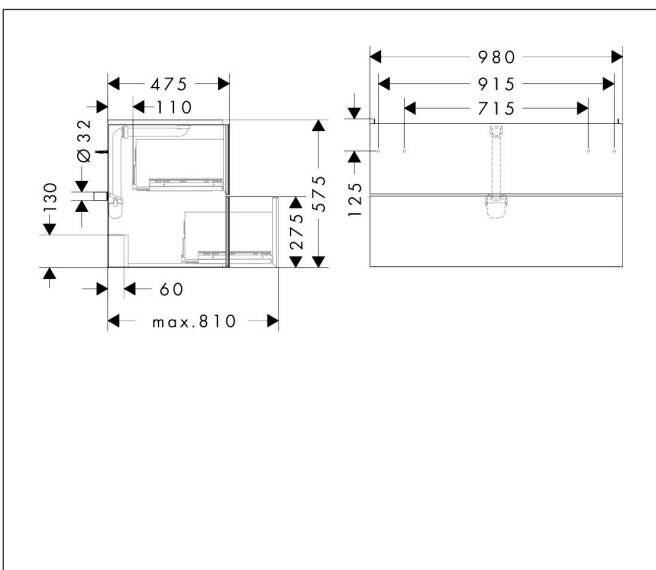

Merk	hansgrohe
Artikelnaam	<b>Xevolos E</b> badmeubel Slate Matt Grey 980/475 met 2 lades voor wastafel, oppervlak front: Patterned Bronze
Art.nr.	54183390
Oppervlakte	Oppervlak meubel: Slate Matt Grey, Oppervlak front: Patterned Bronze
Netto prijs	2.386,46 EUR

## Maat tekeningen

## Certificaat

Merk hansgrohe  
 Artikelnaam **Xevolos E** badmeubel Slate Matt Grey 980/475 met 2 lades voor wastafel,  
 oppervlak front: Patterned Bronze  
 Art.nr. 54183390  
 Oppervlakte Oppervlak meubel: Slate Matt Grey, Oppervlak front: Patterned Bronze  
 Netto prijs 2.386,46 EUR

## Explosietekening voor bouwjaar: >09/23

Merk hansgrohe  
 Artikelnaam **Xevolos E** badmeubel Slate Matt Grey 980/475 met 2 lades voor wastafel, oppervlak front: Patterned Bronze  
 Art.nr. 54183390  
 Oppervlakte Oppervlak meubel: Slate Matt Grey, Oppervlak front: Patterned Bronze  
 Netto prijs 2.386,46 EUR