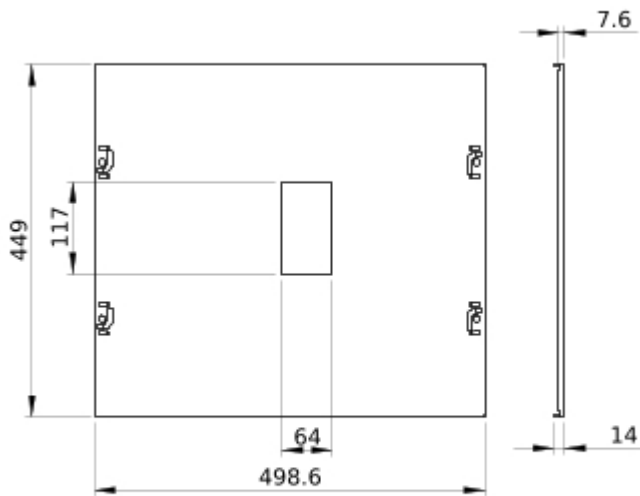

Complementair

beschrijving behuizing/ cel	Kast voor plaatsing op de vloer - breedte 600 mm Aan de wand gemonteerde kast - breedte 600 mm Cel - breedte 650 mm diepte 400 mm
aansluitpositie	Rechtstreekse verbinding
aantal verticale modules	9
standards	IEC 61439-2 IEC 61439-1
product certifications	ASTA
materiaal	Staal
oppervlakte afwerking	Mat Getextureerde
beschermende behandeling	Elektroforesebehandeling en warm gepolymeriseerd polyester epoxypoeder
colour	Wit (RAL 9003)
height	450 mm

Omgeving

IP-beschermingsgraad	IP30
-----------------------------	------

Verpakkingseenheid

Unit Type of Package 1	PCE
Number of Units in Package 1	1
Package 1 Height	3,000 cm
Package 1 Width	46,000 cm
Package 1 Length	51,000 cm
Package 1 Weight	1,778 kg
Unit Type of Package 2	BB1
Number of Units in Package 2	6

Package 2 Height	11,000 cm
Package 2 Width	52,000 cm
Package 2 Length	52,000 cm
Package 2 Weight	11,206 kg
Unit Type of Package 3	P12
Number of Units in Package 3	96
Package 3 Height	97,000 cm
Package 3 Width	80,000 cm
Package 3 Length	120,000 cm
Package 3 Weight	190,500 kg

Terugname

No

Technical Illustration

Dimensions

- All dimensions are approximate and are in mm.
- Also see technical documentation.