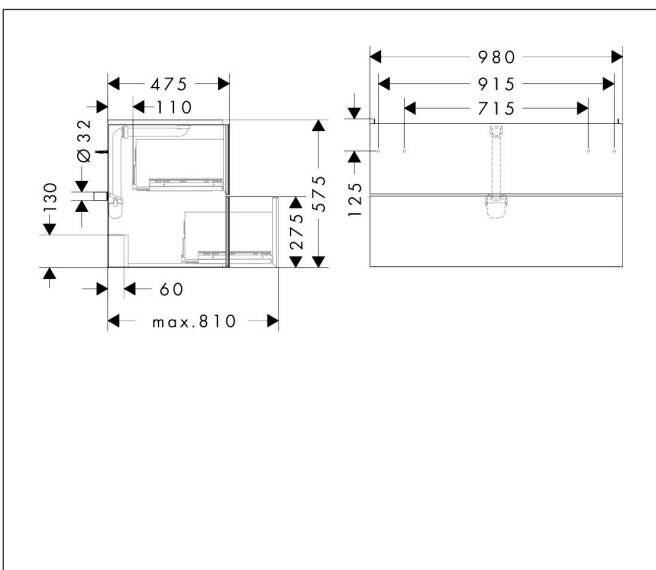

Merk	hansgrohe
Artikelnaam	Xevolos E badmeubel Slate Matt Grey 980/475 met 2 lades voor wastafel, oppervlak front: Patterned Bronze
Art.nr.	54183730
Oppervlakte	Oppervlak meubel: Slate Matt Grey, Oppervlak front: Dark Oak
Netto prijs	2.007,76 EUR

Product foto

Maat tekeningen

Kenmerken

- bestaat uit: badkamermeubel, Basic Box-set, ruimtebesparende sifon
- materiaal behuizing: vezelplaat van gemiddelde dichtheid (MDF)
- oppervlaktemateriaal behuizing: lak
- materiaal voorzijde: compact gelamineerd
- oppervlaktemateriaal voorzijde: laminaat (HPL)
- materiaal voorframe: aluminium
- oppervlaktemateriaal voorframe: poederlak (kleur van behuizing)
- SmoothSurface: glad en effen voor een geweldig gevoel
- AntiFingerprint: oplossing tegen vingerafdrukken
- MoistureProof: duurzaam materiaal dat lang mooi blijft
- greeploos
- open via PushOpen-functie
- type opening: volledig uittrekbaar
- 2 laden
- zonder uitsparing voor sifon
- SoftClose, voor vloeiend en zacht sluiten
- individuele en flexibele opbergruimte dankzij het verdelen van de binnenkant
- 2 basisbox-sets inbegrepen
- 1 ruimtebesparende sifon met waterafdichting 50 mm
- wandmontage
- montagevoorwaarde: voorgemonteerd

Technologie

Certificaat

Merk hansgrohe
 Artikelnaam **Xevolos E** badmeubel Slate Matt Grey 980/475 met 2 lades voor wastafel,
 oppervlak front: Patterned Bronze
 Art.nr. 54183730
 Oppervlakte Oppervlak meubel: Slate Matt Grey, Oppervlak front: Dark Oak
 Netto prijs 2.007,76 EUR

Explosietekening voor bouwjaar: >09/23

Merk hansgrohe
 Artikelnaam **Xevolos E** badmeubel Slate Matt Grey 980/475 met 2 lades voor wastafel, oppervlak front: Patterned Bronze
 Art.nr. 54183730
 Oppervlakte Oppervlak meubel: Slate Matt Grey, Oppervlak front: Dark Oak
 Netto prijs 2.007,76 EUR