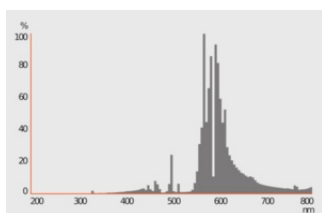

## Fotometrische gegevens

Lichtstroom	5400 lm
Lichtstroom efficiëntie	77 lm/W
Kleurtemperatuur	2000 K
Kleurweergave-index Ra	$\leq 25$
Lichtkleur	220
Lichtstroom (LLMF) bij 2.000 h	0.92
Lichtstroom (LLMF) bij 4.000 h	0.88
Lichtstroom (LLMF) bij 6.000 h	0.85
Lichtstroom (LLMF) bij 8.000 h	0.84
Lichtstroom (LLMF) bij 12.000 h	0.83
Lichtstroom (LLMF) bij 16.000 h	0.80
Lichtstroom (LLMF) bij 20.000 h	0.75
UV-bescherming	Nee