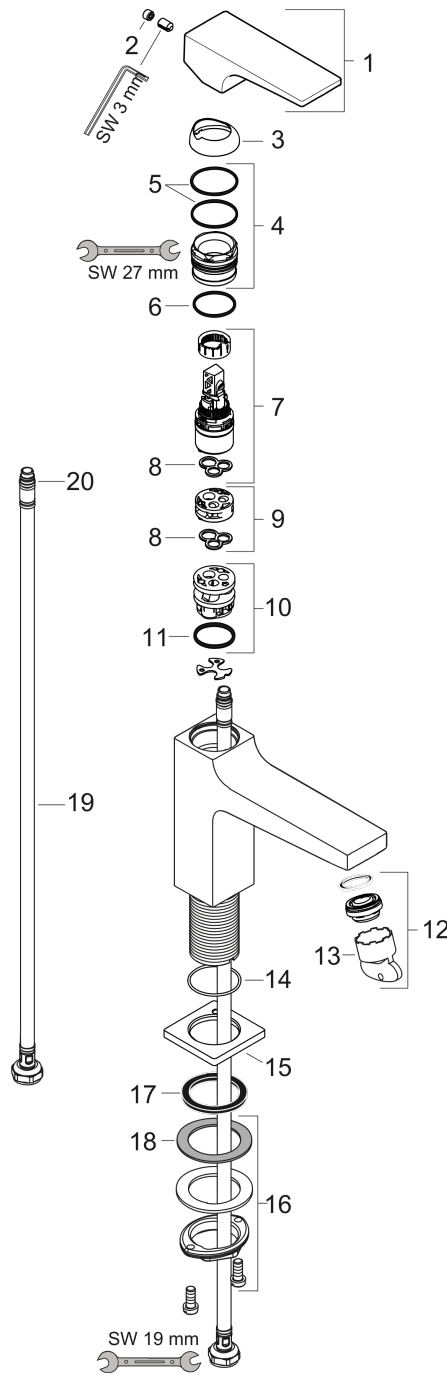

Metropol

ééngreeps wastafelmengkraan 110 rechte greep met afvoerplug

Oppervlak: **Brushed Bronze** Artikelnummer: **32507140**

Beschrijving

- ComfortZone: 110
- voorsprong uitloop 135 mm
- uitloophoogte: 117 mm
- greepvariant: rechte greep
- vaste uitloop
- straalsoort: normale straal
- maximale doorstroomhoeveelheid bij 3 bar: 5 l/min
- keramisch kardoos
- push-open afvoergarnituur G 1¼
- materiaal afvoergarnituur: metaal
- EU taxonomie: max 6l/min - draagt substantieel bij aan duurzaamheid
- Kiwa K6161_Mechanical Mixers EN817

Metropol

ééngreeps wastafelmengkraan 110 rechte greep met afvoerplug

Oppervlak: **Brushed Bronze** Artikelnummer: **32507140**

Doorstroomdiagram

Metropol
ééngreeps wastafelmengkraan 110 rechte greep met afvoerplug
 Oppervlak: **Brushed Bronze** Artikelnummer: **32507140**

Explosietekening

Bouwjaar: >07/19

Metropol**ééngreeps wastafelmengkraan 110 rechte greep met afvoerplug**Oppervlak: **Brushed Bronze** Artikelnummer: **32507140****Reserveonderdelenlijst**

Bouwjaar: >07/19

Regel	Beschrijving	Artikelnummer	Prijs incl. BTW	VE
1	greep	92995140	114,35 €	1
2	greepstop	95704000	3,51 €	1
3	afdekkap	92625140	45,74 €	1
4	moer	92689000	24,20 €	1
5	O-ring 27x1,5	92527000	9,08 €	1
6	O-ring 25x1,5	98146000	5,69 €	1
7	kardoes compl.	97685000	61,71 €	1
8	dichting	98865000	30,49 €	1
9	kardoesadapter	92628000	19,72 €	1
10	kardoesadapter	98866000	30,49 €	1
11	O-ring 23x2	98398000	3,51 €	1
12	perlator M24x1 (5 l/min)	92996000	30,49 €	1
13	servicesleutel	95661000	5,69 €	1
14	O-ring 32x1,5	92936000	3,51 €	1
15	rozet	93048140	58,32 €	1
16	schachtbevestigingsset compl. (Ø 32)	13961000	24,20 €	1
17	vlakdichting	98749000	5,69 €	1
18	stelring	97548000	3,51 €	1
19	aansluitslang 600 mm M8x0,75 G3/8	96556000	24,20 €	1
20	O-ring 6,6x1,6	93019000	3,51 €	1
a	Afvoerplug Push-Open	50100140	-	1
b	schachtverlenging	13898000	76,23 €	1