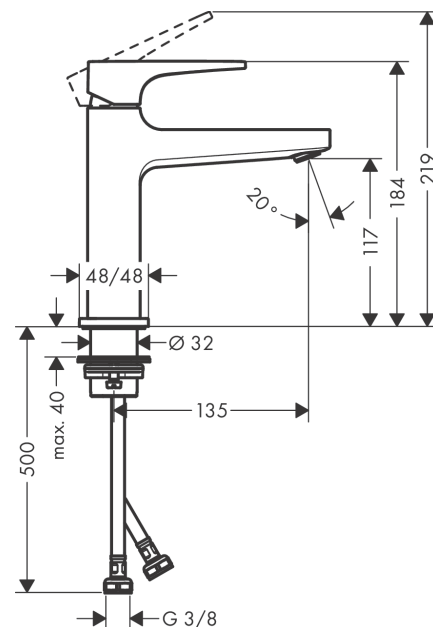

Metropol

ééngreeps wastafelmengkraan 110 rechte greep met afvoerplug

Oppervlak: **Brushed Bronze** Artikelnummer: **32507140**

Beschrijving

- ComfortZone: 110
- voorsprong uitloop 135 mm
- uitloophoogte: 117 mm
- greepvariant: rechte greep
- vaste uitloop
- straalsoort: normale straal
- maximale doorstroomhoeveelheid bij 3 bar: 5 l/min
- keramisch kardoos
- push-open afvoergarnituur G 1¼
- materiaal afvoergarnituur: metaal
- EU taxonomie: max 6l/min - draagt substantieel bij aan duurzaamheid
- Kiwa K6161_Mechanical Mixers EN817

Metropol

ééngreeps wastafelmengkraan 110 rechte greep met afvoerplug

Oppervlak: **Brushed Bronze** Artikelnummer: **32507140**

Doorstroomdiagram

Metropol
ééngreeps wastafelmengkraan 110 rechte greep met afvoerplug
 Oppervlak: **Brushed Bronze** Artikelnummer: **32507140**

Explosietekening

Bouwjaar: >07/19

Metropol**ééngreeps wastafelmengkraan 110 rechte greep met afvoerplug**Oppervlak: **Brushed Bronze** Artikelnummer: **32507140****Reserveonderdelenlijst**

Bouwjaar: >07/19