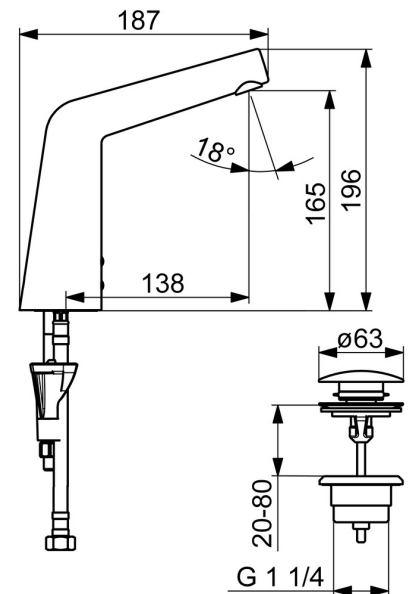

EAN: 4057304006593  
[static.hansa.com/51792221](http://static.hansa.com/51792221)

- Wastafel
- Elektronisch, Opbouwvoeding met stekker, Bluetooth
- Wastafelmontage
- Chroom
- Vaste uitloop
- CACHÉ® mousseur geïntegreerd in kraanhuis
- Temperatuurgreep
- Push open afvoergarnituur
- Temperatuurbegrenzer (achteraf instelbaar)
- Binnendeel voor temperatuur instelling, Terugslagklep, Vuilfilter(s)
- Autofocus sensor, Voeding
- Flexibele aansluitslang(en)
- Kraanhuis gemaakt van DZR messing, 3S-installatie, Software instellingen zijn aan te passen (via bluetooth App)
- Zonder trekstangopening

### Technische eigenschappen

DN-maat	<b>DN15</b>
Warmwatertoevoer	<b>max. +70°C</b>
Werkdruk	<b>1-10 bar</b>
Aansluitmaat	<b>G3/8</b>
Projection	<b>138 mm</b>
Terugstroom beveiliging (EN1717)	<b>AA</b>
Materiaal	<b>brass</b>