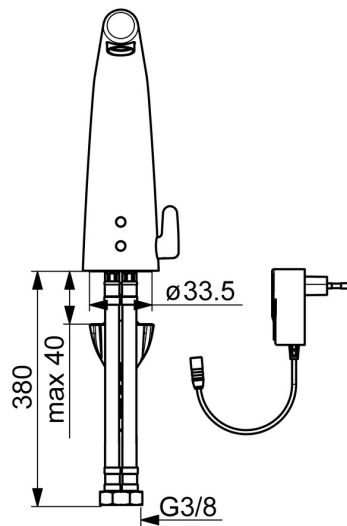

EAN: 4057304006593  
[static.hansa.com/51792221](http://static.hansa.com/51792221)

- Wastafel
- Elektronisch, Opbouwvoeding met stekker, Bluetooth
- Wastafelmontage
- Chroom
- Vaste uitloop
- CACHÉ® mousseur geïntegreerd in kraanhuis
- Temperatuurgreep
- Push open afvoergarnituur
- Temperatuurbegrenzer (achteraf instelbaar)
- Binnendeel voor temperatuur instelling, Terugslagklep, Vuilfilter(s)
- Autofocus sensor, Voeding
- Flexibele aansluitslang(en)
- Kraanhuis gemaakt van DZR messing, 3S-installatie, Software instellingen zijn aan te passen (via bluetooth App)
- Zonder trekstangopening

### Doorstromingseigenschappen

Doorstroomhoeveelheid bij 3 bar (met debietregelaar)	<b>6.0 l/min</b>
Drukverlies bij doorstroomhoeveelheid (0,1 l/s)	<b>2 bar</b>

### Technische eigenschappen

DN-maat	<b>DN15</b>
Warmwatertoevoer	<b>max. +70°C</b>
Werkdruk	<b>1-10 bar</b>
Aansluitmaat	<b>G3/8</b>
Projection	<b>138 mm</b>
Terugstroom beveiliging (EN1717)	<b>AA</b>
Materiaal	<b>brass</b>