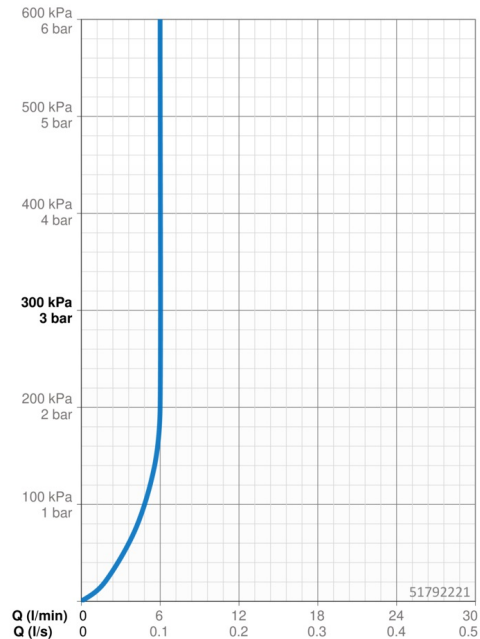

Technische gegevens

Doorstromingseigenschappen

Doorstroomhoeveelheid bij 3 bar (met debietregelaar)	6.0 l/min
Drukverlies bij doorstroomhoeveelheid (0,1 l/s)	2 bar

Technische eigenschappen

DN-maat	DN15
Warmwatertoevoer	max. +70°C
Werkdruk	1-10 bar
Aansluitmaat	G3/8
Projection	138 mm
Terugstroom beveiliging (EN1717)	AA
Materiaal	brass

Software-instellingen

Nalooptijd	3 s (1-20 s)
Automatische spoeling	off (off/1-120 h)
Automatische spoeling periode	30 s (1-1800 s)
Max. looptijd	2 min (1 - 1800 s)

Eigenschappen elektronica

Elektrische aansluiting	230 / 9 V
Bluetooth version	4.x (D034445)

Voorschriften

EU-richtlijn	C € Radio Equipment Directive 2014/53/EU , Low Voltage Directive 2014/35/EU , EMC Directive 2014/30/EU , RoHS Directive 2011/65/EU
EN-norm	EN 15091, ETSI EN 301 489-1 V1.9.2 , ETSI EN 300 328 v2.2.2 , EN 61000-6-1:2007 , EN 61000-6-3:2007+A1:2011+AC:2012 , EN 60335-1:2012+A11+A13+A14+A15:2021, Part 19.11.4
Geluidsklasse	I (ISO 3822)
Beschermingsklasse	IP 55 / transformer IP 20

Toestemmingen en Verklaringen

DVGW	CW-6514CR0161