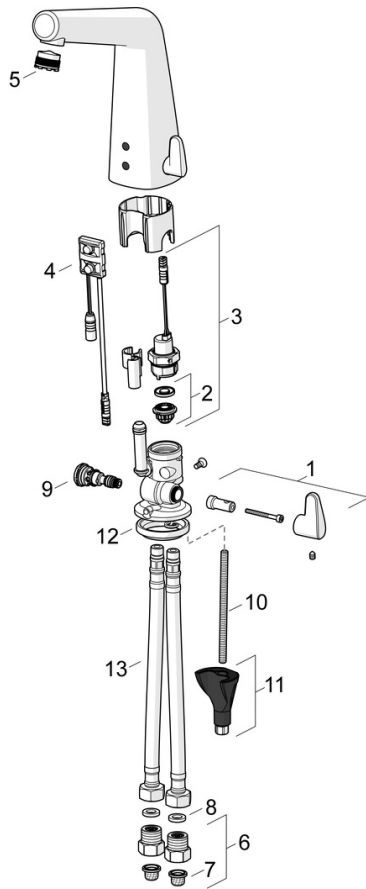

### Technische eigenschappen

DN-maat	<b>DN15</b>
Warmwatertoevoer	<b>max. +70°C</b>
Werkdruk	<b>1-10 bar</b>
Aansluitmaat	<b>G3/8</b>
Projection	<b>138 mm</b>
Terugstroom beveiliging (EN1717)	<b>AA</b>
Materiaal	<b>brass</b>

### SP51792221

	Naam	Code
01	Temperatuur hendel Chrom	59914568
02	Membraam voor ventiel	1006500V
02	Membraamhouder Stopgezet	59914090
03	Magneetventiel, 6 V	59914091
04	Fotocel, 6/9/12 V, Bluetooth	59914567
05	Mousseur en sleutel, M18.5x1	59914592
06	Vuilfilters met terugslagklep Chrom	59914086
07	Vuilfilters	59914085
08	Dichting, 8x14.3x2	59914087
09	Temperatuur regeling	59914089
10	Bevestigingsschroeven, M8x1, L=130	59914474
11	Bevestigingsset	59914475
12	Wasser	59914591
13	Flexibele aansluitingen, L=400, G3/8-M10x1	59914593
N.I.	"Pop up" afvoer Chrom	59913988
N.I.	Temperatuurbegrenzer	59914106
N.I.	Electrische doos, 230/9 V, 550 mA	64490900