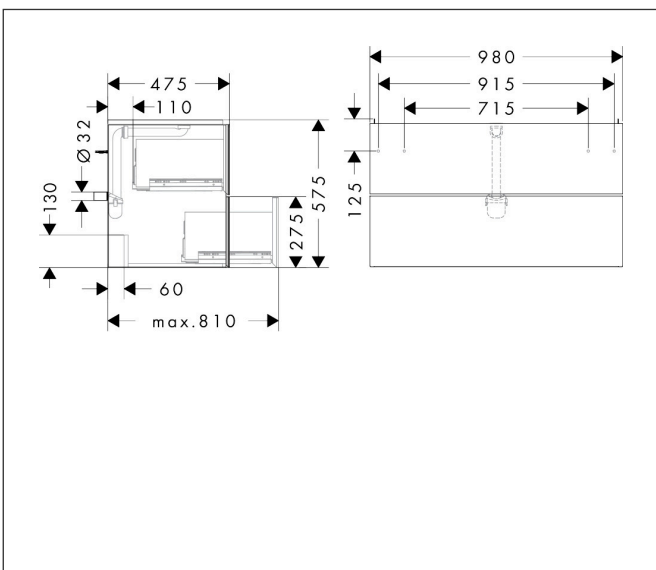

Merk	hansgrohe
Artikelnaam	<b>Xevolos E</b> badmeubel Slate Matt Grey 980/475 met 2 lades voor wastafel, oppervlak front: Patterned Bronze
Art.nr.	54183770
Oppervlakte	Oppervlak meubel: Slate Matt Grey, Oppervlak front: Metallic Slate Grey
Netto prijs	2.007,76 EUR

## Maat tekeningen

## Certificaat

Merk	hansgrohe
Artikelnaam	<b>Xevolos E</b> badmeubel Slate Matt Grey 980/475 met 2 lades voor wastafel, oppervlak front: Patterned Bronze
Art.nr.	54183770
Oppervlakte	Oppervlak meubel: Slate Matt Grey, Oppervlak front: Metallic Slate Grey
Netto prijs	2.007,76 EUR

## Explosietekening voor bouwjaar: >09/23

Merk hansgrohe  
 Artikelnaam **Xevolos E** badmeubel Slate Matt Grey 980/475 met 2 lades voor wastafel, oppervlak front: Patterned Bronze  
 Art.nr. 54183770  
 Oppervlakte Oppervlak meubel: Slate Matt Grey, Oppervlak front: Metallic Slate Grey  
 Netto prijs 2.007,76 EUR