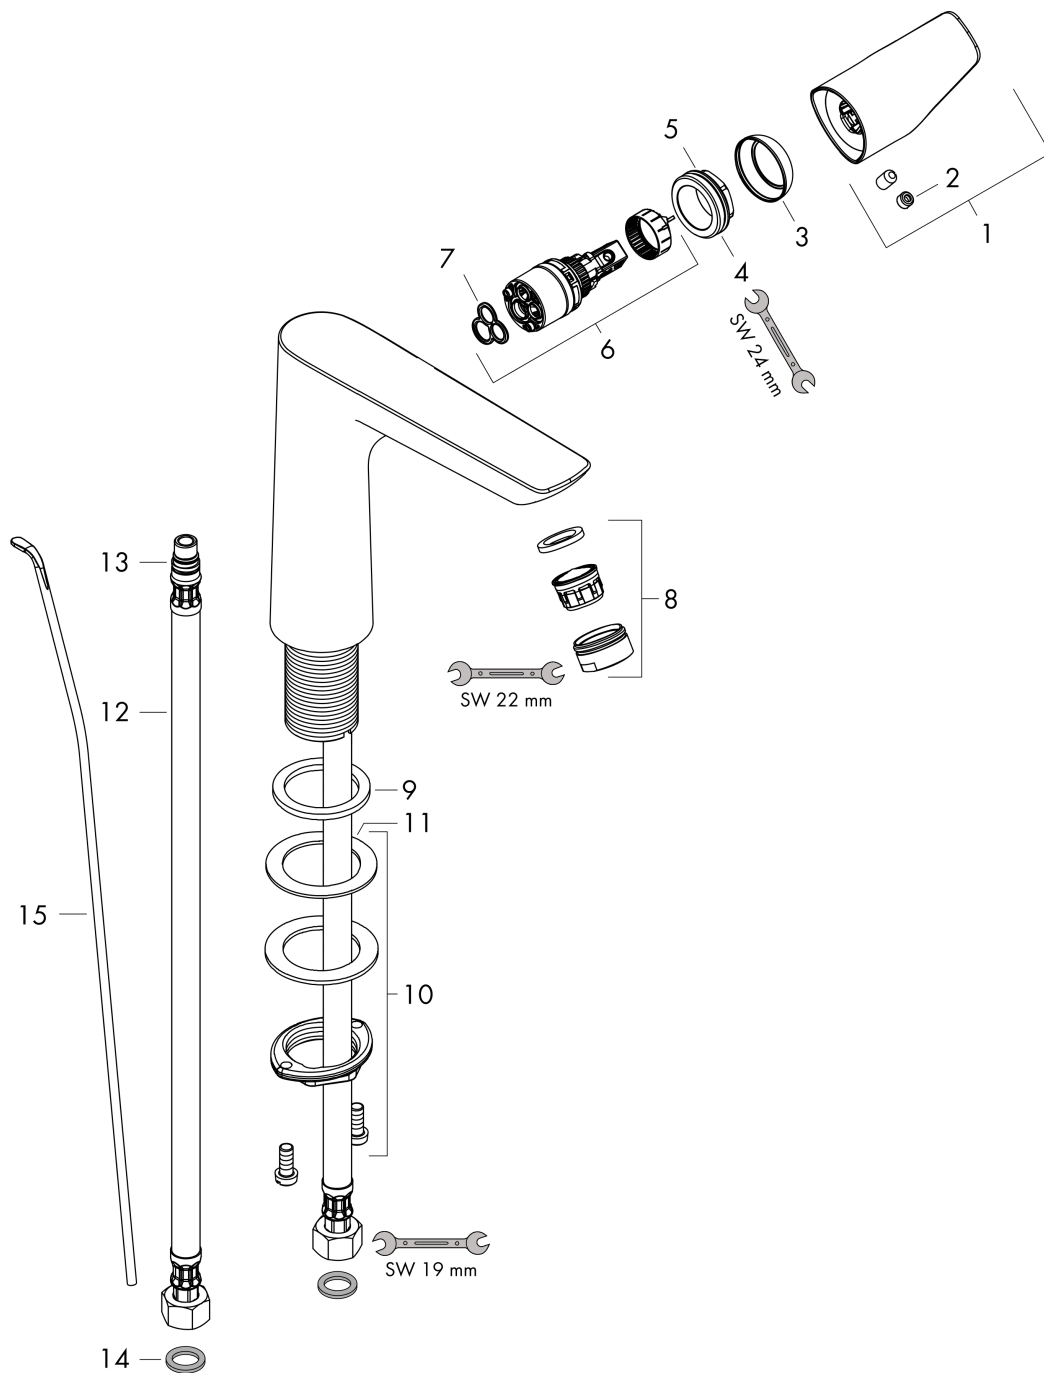

### Beschrijving

- ComfortZone: 150
- voorsprong uitloop 141 mm
- uitloophoogte: 133 mm
- greepvariant: rechte greep
- vaste uitloop
- straalsoort: normale straal
- maximale doorstroomhoeveelheid bij 3 bar: 5 l/min
- keramisch kardoes
- pop-up afvoergarnituur G 1¼
- materiaal afvoergarnituur: metaal
- EU taxonomie: max 6l/min - draagt substantieel bij aan duurzaamheid

### Maattekening

### Doorstroomdiagram

**Talis E**  
**ééngreeps wastafelmengkraan 150 met PopUp trekwaste**  
 Oppervlak: **Mat zwart** Artikelnummer: **71754670**

**Explosietekening**

Bouwjaar: >08/19

**Talis E****ééngreeps wastafelmengkraan 150 met PopUp trekwaste**Oppervlak: **Mat zwart** Artikelnummer: **71754670****Reserveonderdelenlijst**

Bouwjaar: &gt;08/19

<b>Regel</b>	<b>Beschrijving</b>	<b>Artikelnummer</b>	<b>Prijs incl. BTW</b>	<b>VE</b>
1	greep	92777670	72,24 €	1
2	greepstop	95704000	3,51 €	1
3	afdekkap	95493670	29,65 €	1
4	moer	95178000	38,84 €	1
5	O-ring 24x2	98388000	3,51 €	1
6	kardoes compl.	97685000	61,71 €	1
7	dichting	98865000	30,49 €	1
8	perlator M24x1 (5 l/min)	13185670	29,65 €	1
9	vlakdichting	98749000	5,69 €	1
10	schachtbevestigingsset compl. (Ø 32)	13961000	24,20 €	1
11	stelring	97548000	3,51 €	1
12	aansluitslang 450 mm M10x1 G3/8	96507000	38,84 €	1
13	O-ring 8x1,75	97827000	3,51 €	1
14	dichtingsset	95581000	5,69 €	1
15	trekstang	96657670	18,51 €	1
a	afvoergarnituur	94139670	162,87 €	1
b	schachtverlenging	13898000	76,23 €	1