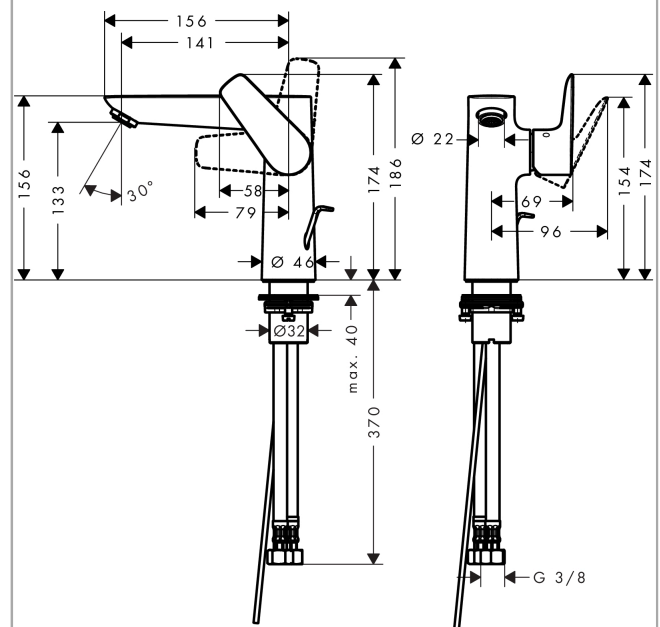

### Beschrijving

- ComfortZone: 150
- voorsprong uitloop 141 mm
- uitloophoogte: 133 mm
- greepvariant: rechte greep
- vaste uitloop
- straalsoort: normale straal
- maximale doorstroomhoeveelheid bij 3 bar: 5 l/min
- keramisch kardoes
- pop-up afvoergarnituur G 1¼
- materiaal afvoergarnituur: metaal
- EU taxonomie: max 6l/min - draagt substantieel bij aan duurzaamheid

### Maattekening