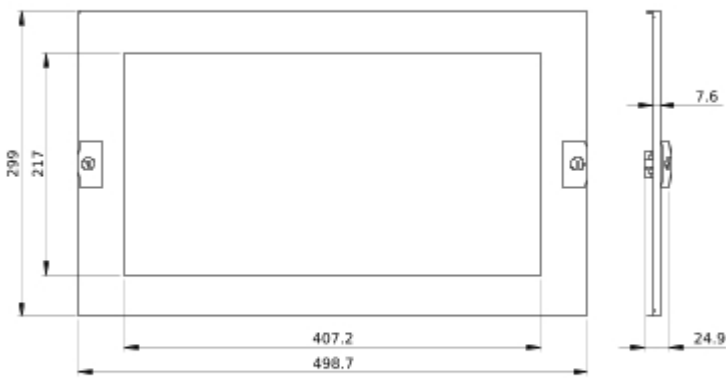

### Complementair

beschrijving behuizing/ cel	Kast voor plaatsing op de vloer - breedte 600 mm Aan de wand gemonteerde kast - breedte 600 mm Cel - breedte 650 mm diepte 400 mm PACK-kast - breedte 555 mm
aantal verticale modules	6
standards	IEC 61439-1 IEC 61439-2
product certifications	ASTA
materiaal	Glas
oppervlakte afwerking	Mat Getextureerde
beschermende behandeling	Elektroforesebehandeling en warm gepolymeriseerd polyester epoxypoeder
colour	Wit (RAL 9003)
height	300 mm
width	500 mm
net weight	1,38 kg
Quantity per set	Set van 1

De weergegeven prijs is de adviesprijs in euro excl. BTW. Deze kan onderhevig zijn aan korting. Neem contact op met uw lokale distributeur of detailhandel voor de daadwerkelijke prijs

<b>breedte behuizing/cel</b>	600 mm PrismaSeT G kast voor plaatsing op de vloer Vermogensmeters Kilowattuur meters verticaal 2P 3 6 600 mm PrismaSeT G aan de wand gemonteerde kast Vermogensmeters Kilowattuur meters verticaal 2P 3 6 600 mm PrismaSeT G kast voor plaatsing op de vloer aansluiting 2 6 600 mm PrismaSeT G aan de wand gemonteerde kast aansluiting 2 6 650 mm 400 mm PrismaSeT P cel aansluiting 2 6 600 mm PrismaSeT G kast voor plaatsing op de vloer TeSys GV3Pxx1 + LC1D40 tot D65 vast horizontaal 3P 7 rechtstreeks 7 600 mm PrismaSeT G aan de wand gemonteerde kast TeSys GV3Pxx1 + LC1D40 tot D65 vast horizontaal 3P 7 rechtstreeks 7 600 mm PrismaSeT G kast voor plaatsing op de vloer Vermogensmeters Kilowattuur meters verticaal 4P 2 6 600 mm PrismaSeT G aan de wand gemonteerde kast Vermogensmeters Kilowattuur meters verticaal 4P 2 6 650 mm 400 mm PrismaSeT P cel Vermogensmeters Kilowattuur meters verticaal 2P 3 6 650 mm 400 mm PrismaSeT P cel Vermogensmeters Kilowattuur meters verticaal 4P 2 6
------------------------------	---

### Herverpakken en herfabriceren

Circulair Profiel

Geen specifieke recycling vereist

Terugname

No

Technical Illustration

Dimensions

---

- All dimensions are approximate and are in  
- Also see technical documentation.