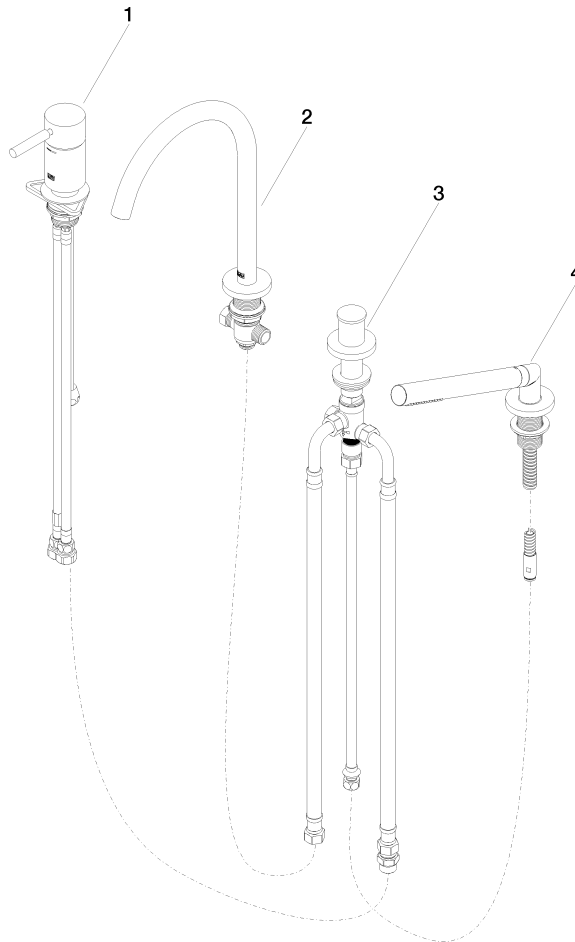

# META Wannen-Vierlochbatterie für Wannenrand- bzw. Fliesenrandmontage - Bronze gebürstet

META

27 632 661

- Auslauf: runder luftangereicherter Strahl
- Durchfluss max. 23,5 l/min bei 3 bar Fließdruck
- Handbrause: COMPACT RAIN, Durchfluss max. 6,8 l/min (bei 3 Bar)
- Schlauchbrausegarnitur mit Antikalk-System
- automatische Umstellung Wanne/Brause
- Ausladung 221 mm
- Armaturenhöhe 319 mm
- Höhe bis Luftsprudler 216 mm
- Bohrungsdurchmesser Auslauf 35 mm
- Bohrungsdurchmesser Einhandbatterie 35 mm
- Bohrungsdurchmesser Schlauchbrausegarnitur 32 mm
- Rosette für Auslauf Ø 60 mm
- Rosette für Einhandbatterie Ø 55 mm
- Rosette für Schlauchbrausegarnitur Ø 60 mm
- Metallbrauseschlauch 1750 mm mit integriertem Verdreherschutz

mm [inches]

**Durchflussdiagramm**

**Codes & Standards**

DIN 4109

ISO 3822

Ü-Zeichen

**META Wannen-Vierlochbatterie für Wannenrand- bzw. Fliesenrandmontage -  
Bronze gebürstet**

---

META

27 632 661

Zertifikate

---

LGA\_38

27 632 661

Produktversion von 7/1/2023

**META Wannen-Vierlochbatterie für Wannenrand- bzw. Fliesenrandmontage -  
Bronze gebürstet**

META

27 632 661

**Ersatzteilstückliste**

**Produktversion von 7/1/2023**

<b>Nr.</b>	<b>Artikelnummer</b>	<b>Benennung</b>	<b>Verbaumenge</b>	<b>Lieferzeit</b>
	29 300 660-42	META Wannen-Einhandbatterie für Wannenrand- bzw. Fliesenrandmontage - Bronze gebürstet	4	30