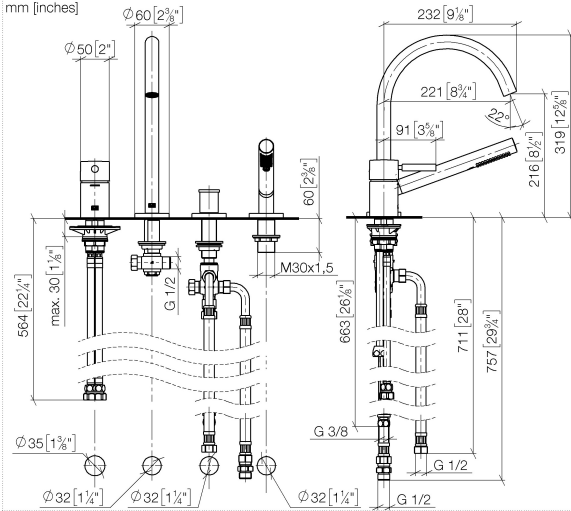

# META Wannen-Vierlochbatterie für Wannenrand- bzw. Fliesenrandmontage - Bronze gebürstet

META

27 632 661

- Auslauf: runder luftangereicherter Strahl
- Durchfluss max. 23,5 l/min bei 3 bar Fließdruck
- Handbrause: COMPACT RAIN, Durchfluss max. 6,8 l/min (bei 3 Bar)
- Schlauchbrausegarnitur mit Antikalk-System
- automatische Umstellung Wanne/Brause
- Ausladung 221 mm
- Armaturenhöhe 319 mm
- Höhe bis Luftsprudler 216 mm
- Bohrungsdurchmesser Auslauf 35 mm
- Bohrungsdurchmesser Einhandbatterie 35 mm
- Bohrungsdurchmesser Schlauchbrausegarnitur 32 mm
- Rosette für Auslauf Ø 60 mm
- Rosette für Einhandbatterie Ø 55 mm
- Rosette für Schlauchbrausegarnitur Ø 60 mm
- Metallbrauseschlauch 1750 mm mit integriertem Verdreherschutz

## Empfohlenes Zubehör

**Zierkappen für Perfecto - Bronze gebürstet** 12 801 970-42  
• 1 Paar

**META Wannen-Vierlochbatterie für Wannenrand- bzw. Fliesenrandmontage -  
Bronze gebürstet**

META

27 632 661

mm [inches]

**Durchflussdiagramm**

**Codes & Standards**

DIN 4109

ISO 3822

Ü-Zeichen

**META Wannen-Vierlochbatterie für Wannenrand- bzw. Fliesenrandmontage -  
Bronze gebürstet**

---