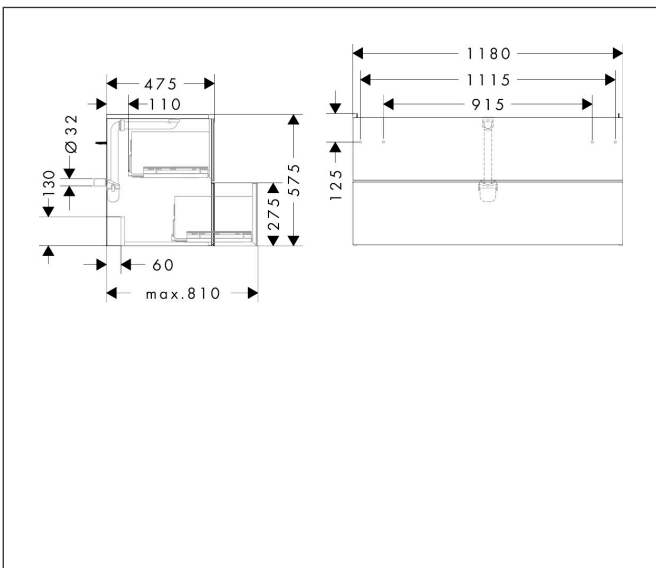

Merk	hansgrohe
Artikelnaam	<b>Xevolos E</b> badmeubel Matt White 1180/475 met 2 lades voor wastafel, oppervlak front: Metallic White
Art.nr.	54184320
Oppervlakte	Oppervlak meubel: Mat wit, Oppervlak front: Metallic White
Netto prijs	2.136,84 EUR

## Kenmerken

- bestaat uit: badkamermeubel, Basic Box-set, ruimtebesparende sifon
- materiaal behuizing: vezelplaat van gemiddelde dichtheid (MDF)
- oppervlaktemateriaal behuizing: lak
- materiaal voorzijde: glas
- oppervlaktemateriaal voorzijde: metaal (satijnglans)
- materiaal voorframe: aluminium
- oppervlaktemateriaal voorframe: poederlak (kleur van behuizing)
- SmoothSurface: glad en effen voor een geweldig gevoel
- AntiFingerprint: oplossing tegen vingerafdrukken
- MoistureProof: duurzaam materiaal dat lang mooi blijft
- greeploos
- open via PushOpen-functie
- type opening: volledig uittrekbaar
- 2 laden
- zonder uitsparing voor sifon
- SoftClose, voor vloeiend en zacht sluiten
- individuele en flexibele opbergruimte dankzij het verdelen van de binnenkant
- 2 basisbox-sets inbegrepen
- 1 ruimtebesparende sifon met waterafdichting 50 mm
- wandmontage
- montagevoorwaarde: voorgemonteerd

## Maat tekeningen

## Explosietekening voor bouwjaar: >09/23

Merk hansgrohe  
 Artikelnaam **Xevolos E** badmeubel Matt White 1180/475 met 2 lades voor wastafel, oppervlak front: Metallic White  
 Art.nr. 54184320  
 Oppervlakte Oppervlak meubel: Mat wit, Oppervlak front: Metallic White  
 Netto prijs 2.136,84 EUR