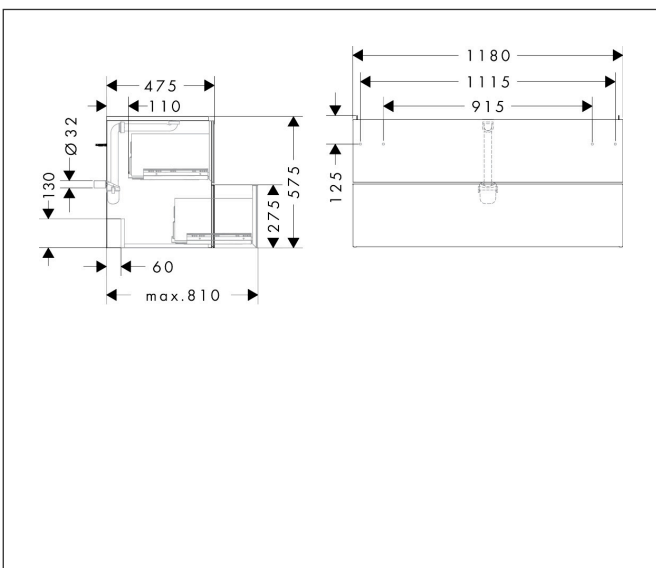

Merk	hansgrohe
Artikelnaam	Xevolos E badmeubel Matt White 1180/475 met 2 lades voor wastafel, oppervlak front: Metallic White
Art.nr.	54184390
Oppervlakte	Oppervlak meubel: Mat wit, Oppervlak front: Patterned Bronze
Netto prijs	2.570,74 EUR

Product foto

Maat tekeningen

Kenmerken

- bestaat uit: badkamermeubel, Basic Box-set, ruimtebesparende sifon
- materiaal behuizing: vezelplaat van gemiddelde dichtheid (MDF)
- oppervlaktemateriaal behuizing: lak
- materiaal voorzijde: keramiek
- oppervlaktemateriaal voorzijde: keramiek met microtextuur
- materiaal voorframe: aluminium
- oppervlaktemateriaal voorframe: poederlak (kleur van behuizing)
- SmoothSurface: glad en effen voor een geweldig gevoel
- AntiFingerprint: oplossing tegen vingerafdrukken
- MoistureProof: duurzaam materiaal dat lang mooi blijft
- greeploos
- open via PushOpen-functie
- type opening: volledig uittrekbaar
- 2 lades
- zonder uitsparing voor sifon
- SoftClose, voor vloeiend en zacht sluiten
- individuele en flexibele opbergruimte dankzij het verdelen van de binnenkant
- 2 basisbox-sets inbegrepen
- 1 ruimtebesparende sifon met waterafdichting 50 mm
- wandmontage
- montagevoorwaarde: voorgemonteerd

Technologie

Certificaat

Merk	hansgrohe
Artikelnaam	Xevolos E badmeubel Matt White 1180/475 met 2 lades voor wastafel, oppervlak front: Metallic White
Art.nr.	54184390
Oppervlakte	Oppervlak meubel: Mat wit, Oppervlak front: Patterned Bronze
Netto prijs	2.570,74 EUR

Explosietekening voor bouwjaar: >09/23

Merk	hansgrohe
Artikelnaam	Xevolos E badmeubel Matt White 1180/475 met 2 lades voor wastafel, oppervlak front: Metallic White
Art.nr.	54184390
Oppervlakte	Oppervlak meubel: Mat wit, Oppervlak front: Patterned Bronze
Netto prijs	2.570,74 EUR