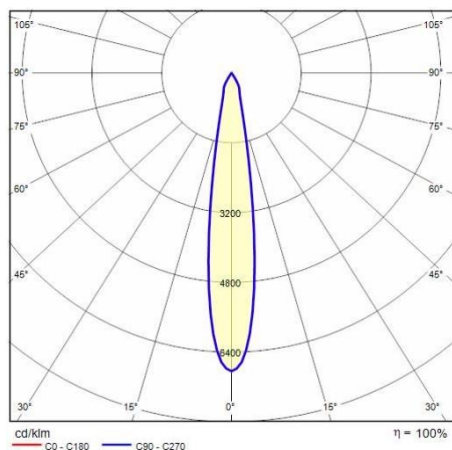

Fotometrische gegevens

Om een constante actualisering van haar producten te bevorderen, behoudt PERFORMANCE iN LIGHTING zich het recht voor om zonder voorafgaande kennisgeving, wijzigingen aan te brengen. Daarom is het altijd aan te raden om de laatste versie te lezen die op de website www.performanceinlighting.com is gepubliceerd. Geleverde lumenoutput en stroomverbruik, inclusief verliezen, zijn onderhevig aan een tolerantie van +/-7%. Tenzij anders vermeld, gelden de waarden bij een omgevingstemperatuur van 25°C. De garantievoorwaarden zijn beschikbaar op <https://www.performanceinlighting.com/qr/company/led-warranty>