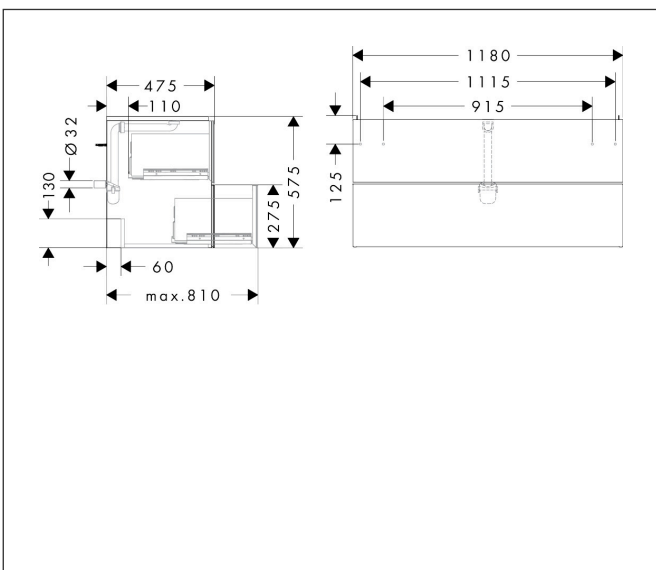

Merk	hansgrohe
Artikelnaam	<b>Xevolos E</b> badmeubel Matt White 1180/475 met 2 lades voor wastafel, oppervlak front: Metallic White
Art.nr.	54184730
Oppervlakte	Oppervlak meubel: Mat wit, Oppervlak front: Dark Oak
Netto prijs	2.136,84 EUR

## Maat tekeningen

## Kenmerken

- bestaat uit: badkamermeubel, Basic Box-set, ruimtebesparende sifon
- materiaal behuizing: vezelplaat van gemiddelde dichtheid (MDF)
- oppervlaktemateriaal behuizing: lak
- materiaal voorzijde: compact gelamineerd
- oppervlaktemateriaal voorzijde: laminaat (HPL)
- materiaal voorframe: aluminium
- oppervlaktemateriaal voorframe: poederlak (kleur van behuizing)
- SmoothSurface: glad en effen voor een geweldig gevoel
- AntiFingerprint: oplossing tegen vingerafdrukken
- MoistureProof: duurzaam materiaal dat lang mooi blijft
- greeploos
- open via PushOpen-functie
- type opening: volledig uittrekbaar
- 2 lades
- zonder uitsparing voor sifon
- SoftClose, voor vloeiend en zacht sluiten
- individuele en flexibele opbergruimte dankzij het verdelen van de binnenkant
- 2 basisbox-sets inbegrepen
- 1 ruimtebesparende sifon met waterafdichting 50 mm
- wandmontage
- montagevoorwaarde: voorgemonteerd

## Explosietekening voor bouwjaar: >09/23

Merk	hansgrohe
Artikelnaam	<b>Xevolos E</b> badmeubel Matt White 1180/475 met 2 lades voor wastafel, oppervlak front: Metallic White
Art.nr.	54184730
Oppervlakte	Oppervlak meubel: Mat wit, Oppervlak front: Dark Oak
Netto prijs	2.136,84 EUR