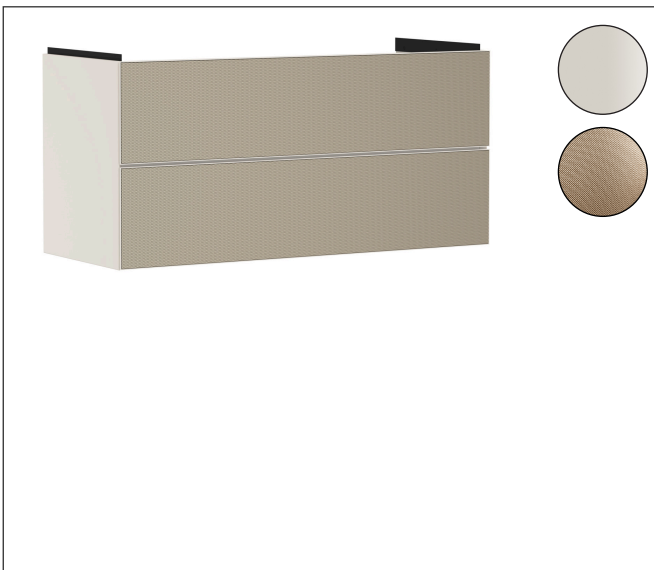

Merk	hansgrohe
Artikelnaam	Xevolos E badmeubel Sand Matt Beige 1180/475 met 2 lades voor wastafel, oppervlak front: Patterned Bronze
Art.nr.	54185390
Oppervlakte	Oppervlak meubel: Sand Matt Beige, Oppervlak front: Patterned Bronze
Netto prijs	2.570,74 EUR

Product foto

Maat tekeningen

Kenmerken

- bestaat uit: badkamermeubel, Basic Box-set, ruimtebesparende sifon
- materiaal behuizing: vezelplaat van gemiddelde dichtheid (MDF)
- oppervlaktemateriaal behuizing: lak
- materiaal voorzijde: keramiek
- oppervlaktemateriaal voorzijde: keramiek met microtextuur
- materiaal voorframe: aluminium
- oppervlaktemateriaal voorframe: poederlak (kleur van behuizing)
- SmoothSurface: glad en effen voor een geweldig gevoel
- AntiFingerprint: oplossing tegen vingerafdrukken
- MoistureProof: duurzaam materiaal dat lang mooi blijft
- greeploos
- open via PushOpen-functie
- type opening: volledig uittrekbaar
- 2 laden
- zonder uitsparing voor sifon
- SoftClose, voor vloeiend en zacht sluiten
- individuele en flexibele opbergruimte dankzij het verdelen van de binnenkant
- 2 basisbox-sets inbegrepen
- 1 ruimtebesparende sifon met waterafdichting 50 mm
- wandmontage
- montagevoorwaarde: voorgemonteerd

Technologie

Certificaat

Merk hansgrohe
 Artikelnaam **Xevolos E** badmeubel Sand Matt Beige 1180/475 met 2 lades voor wastafel,
 oppervlak front: Patterned Bronze
 Art.nr. 54185390
 Oppervlakte Oppervlak meubel: Sand Matt Beige, Oppervlak front: Patterned Bronze
 Netto prijs 2.570,74 EUR

Explosietekening voor bouwjaar: >09/23

Merk hansgrohe
 Artikelnaam **Xevolos E** badmeubel Sand Matt Beige 1180/475 met 2 lades voor wastafel, oppervlak front: Patterned Bronze
 Art.nr. 54185390
 Oppervlakte Oppervlak meubel: Sand Matt Beige, Oppervlak front: Patterned Bronze
 Netto prijs 2.570,74 EUR