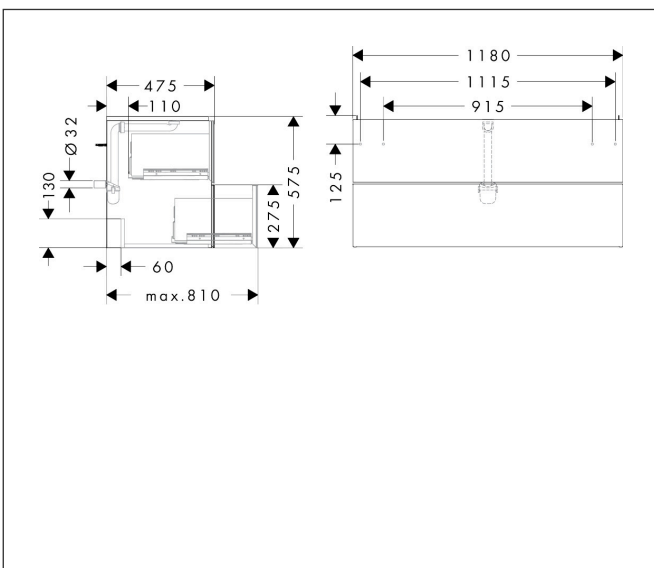

Merk	hansgrohe
Artikelnaam	Xevolos E badmeubel Sand Matt Beige 1180/475 met 2 lades voor wastafel, oppervlak front: Patterned Bronze
Art.nr.	54185390
Oppervlakte	Oppervlak meubel: Sand Matt Beige, Oppervlak front: Patterned Bronze
Netto prijs	2.570,74 EUR

Product foto

Maat tekeningen

Kenmerken

- bestaat uit: badkamermeubel, Basic Box-set, ruimtebesparende sifon
- materiaal behuizing: vezelplaat van gemiddelde dichtheid (MDF)
- oppervlaktemateriaal behuizing: lak
- materiaal voorzijde: keramiek
- oppervlaktemateriaal voorzijde: keramiek met microtextuur
- materiaal voorframe: aluminium
- oppervlaktemateriaal voorframe: poederlak (kleur van behuizing)
- SmoothSurface: glad en effen voor een geweldig gevoel
- AntiFingerprint: oplossing tegen vingerafdrukken
- MoistureProof: duurzaam materiaal dat lang mooi blijft
- greeploos
- open via PushOpen-functie
- type opening: volledig uittrekbaar
- 2 laden
- zonder uitsparing voor sifon
- SoftClose, voor vloeiend en zacht sluiten
- individuele en flexibele opbergruimte dankzij het verdelen van de binnenkant
- 2 basisbox-sets inbegrepen
- 1 ruimtebesparende sifon met waterafdichting 50 mm
- wandmontage
- montagevoorwaarde: voorgemonteerd

Technologie

Certificaat

Merk hansgrohe
 Artikelnaam **Xevolos E** badmeubel Sand Matt Beige 1180/475 met 2 lades voor wastafel,
 oppervlak front: Patterned Bronze
 Art.nr. 54185390
 Oppervlakte Oppervlak meubel: Sand Matt Beige, Oppervlak front: Patterned Bronze
 Netto prijs 2.570,74 EUR

Explosietekening voor bouwjaar: >09/23

Merk hansgrohe
 Artikelnaam **Xevolos E** badmeubel Sand Matt Beige 1180/475 met 2 lades voor wastafel, oppervlak front: Patterned Bronze
 Art.nr. 54185390
 Oppervlakte Oppervlak meubel: Sand Matt Beige, Oppervlak front: Patterned Bronze
 Netto prijs 2.570,74 EUR