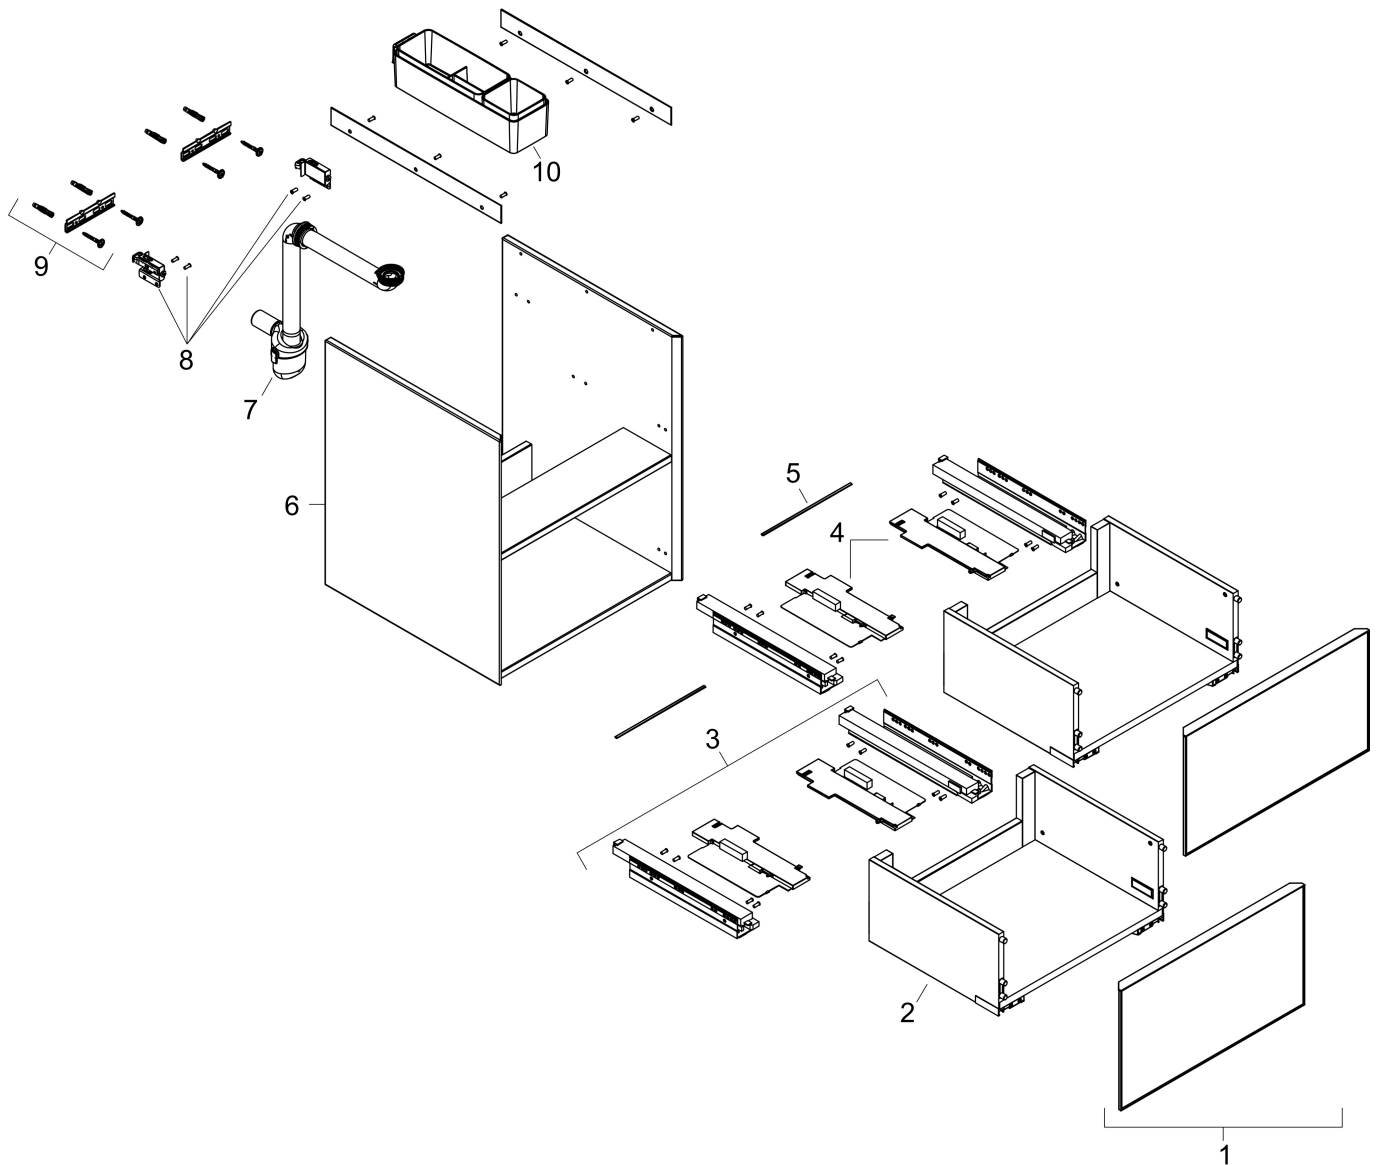

Product foto

Maat tekeningen

Kenmerken

- bestaat uit: badkamermeubel, Basic Box-set, ruimtebesparende sifon
- materiaal behuizing: vezelplaat van gemiddelde dichtheid (MDF)
- oppervlaktemateriaal behuizing: lak
- materiaal voorzijde: keramiek
- oppervlaktemateriaal voorzijde: keramiek met microtextuur
- materiaal voorframe: aluminium
- oppervlaktemateriaal voorframe: poederlak (kleur van behuizing)
- SmoothSurface: glad en effen voor een geweldig gevoel
- AntiFingerprint: oplossing tegen vingerafdrukken
- MoistureProof: duurzaam materiaal dat lang mooi blijft
- greeploos
- open via PushOpen-functie
- type opening: volledig uittrekbaar
- 2 laden
- zonder uitsparing voor sifon
- SoftClose, voor vloeiend en zacht sluiten
- individuele en flexibele opbergruimte dankzij het verdelen van de binnenkant
- 2 basisbox-sets inbegrepen
- 1 ruimtebesparende sifon met waterafdichting 50 mm
- wandmontage
- montagevoorwaarde: voorgemonteerd

Technologie

Certificaat

Merk hansgrohe
 Artikelnaam **Xevolos E** badmeubel Sand Matt Beige 1180/475 met 2 lades voor wastafel,
 oppervlak front: Patterned Bronze
 Art.nr. 54185390
 Oppervlakte Oppervlak meubel: Sand Matt Beige, Oppervlak front: Patterned Bronze
 Netto prijs 2.570,74 EUR

Explosietekening voor bouwjaar: >09/23

Merk hansgrohe
 Artikelnaam **Xevolos E** badmeubel Sand Matt Beige 1180/475 met 2 lades voor wastafel, oppervlak front: Patterned Bronze
 Art.nr. 54185390
 Oppervlakte Oppervlak meubel: Sand Matt Beige, Oppervlak front: Patterned Bronze
 Netto prijs 2.570,74 EUR