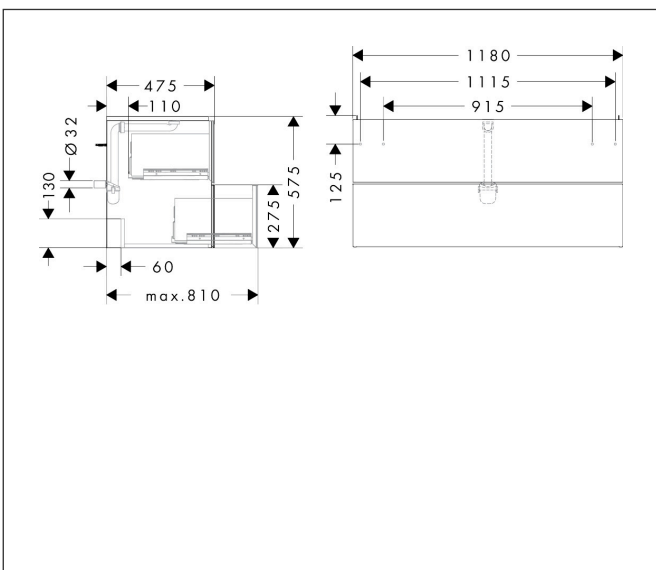

Merk	hansgrohe
Artikelnaam	Xevolos E badmeubel Sand Matt Beige 1180/475 met 2 lades voor wastafel, oppervlak front: Patterned Bronze
Art.nr.	54185730
Oppervlakte	Oppervlak meubel: Sand Matt Beige, Oppervlak front: Dark Oak
Netto prijs	2.136,84 EUR

Product foto

Maat tekeningen

Kenmerken

- bestaat uit: badkamermeubel, Basic Box-set, ruimtebesparende sifon
- materiaal behuizing: vezelplaat van gemiddelde dichtheid (MDF)
- oppervlaktemateriaal behuizing: lak
- materiaal voorzijde: compact gelamineerd
- oppervlaktemateriaal voorzijde: laminaat (HPL)
- materiaal voorframe: aluminium
- oppervlaktemateriaal voorframe: poederlak (kleur van behuizing)
- SmoothSurface: glad en effen voor een geweldig gevoel
- AntiFingerprint: oplossing tegen vingerafdrukken
- MoistureProof: duurzaam materiaal dat lang mooi blijft
- greeploos
- open via PushOpen-functie
- type opening: volledig uittrekbaar
- 2 lades
- zonder uitsparing voor sifon
- SoftClose, voor vloeiend en zacht sluiten
- individuele en flexibele opbergruimte dankzij het verdelen van de binnenkant
- 2 basisbox-sets inbegrepen
- 1 ruimtebesparende sifon met waterafdichting 50 mm
- wandmontage
- montagevoorwaarde: voorgemonteerd

Technologie

Certificaat

Merk hansgrohe
 Artikelnaam **Xevolos E** badmeubel Sand Matt Beige 1180/475 met 2 lades voor wastafel,
 oppervlak front: Patterned Bronze
 Art.nr. 54185730
 Oppervlakte Oppervlak meubel: Sand Matt Beige, Oppervlak front: Dark Oak
 Netto prijs 2.136,84 EUR

Explosietekening voor bouwjaar: >09/23

Merk hansgrohe
 Artikelnaam **Xevolos E** badmeubel Sand Matt Beige 1180/475 met 2 lades voor wastafel, oppervlak front: Patterned Bronze
 Art.nr. 54185730
 Oppervlakte Oppervlak meubel: Sand Matt Beige, Oppervlak front: Dark Oak
 Netto prijs 2.136,84 EUR