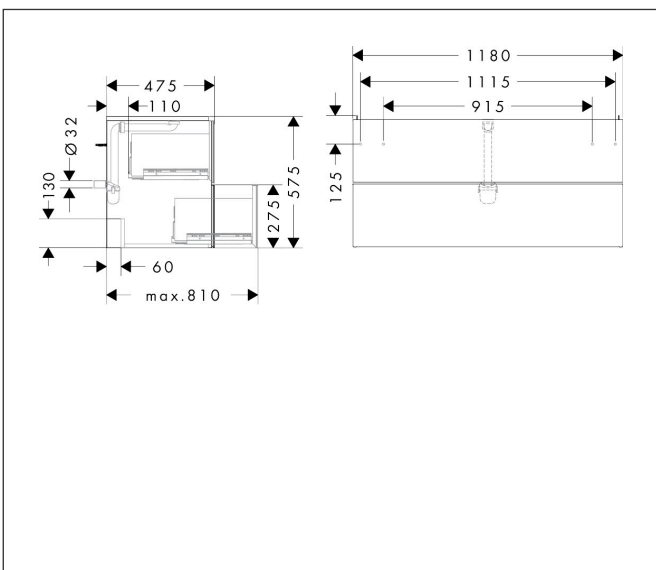

Merk	hansgrohe
Artikelnaam	<b>Xevolos E</b> badmeubel Sand Matt Beige 1180/475 met 2 lades voor wastafel, oppervlak front: Patterned Bronze
Art.nr.	54185790
Oppervlakte	Oppervlak meubel: Sand Matt Beige, Oppervlak front: Metallic Sand Beige
Netto prijs	2.136,84 EUR

## Maat tekeningen