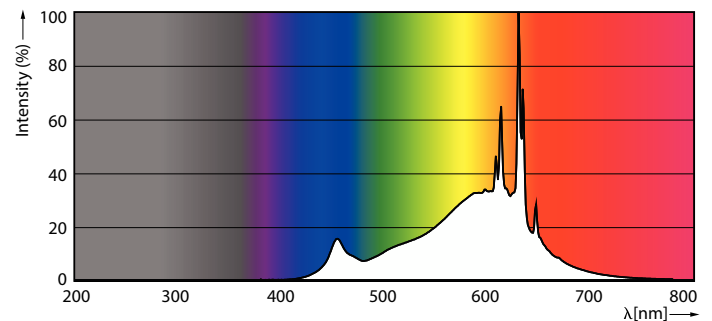

Fotometrische gegevens

Spectral Power Distribution Colour - CorePro LEDcapsuleLV 2.4-28W G4micro 827