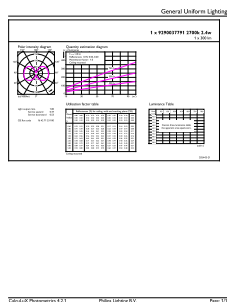

Stroboscoopeffectwaarde (SVM)	0,4
Bereik omgevingstemperatuur	-20 tot +45 °C

Toepassingsomstandigheden	
kan dit worden gebruikt in gesloten armaturen	No

Productgegevens	
Productnaam voor bestelling	CorePro LEDcapsuleLV 2.4-28W G4micro 827
Volledige productnaam	CorePro LEDcapsuleLV 2.4-28W G4micro 827
Full EOC	872016930051400
Bestelcode	8720169300514
Materiaalnr. (12NC)	929003779102
Lokale code	8720169300514
Numerator - Aantal per pak	1
EAN/UPC - product/behuizing	8720169300514
Numerator - Dozen per buitendoos	12
EAN/UPC - Case	8720169300521

Maatschets

Product	D	C
CorePro LEDcapsuleLV 2.4-28W G4micro 827	12 mm	38 mm

Fotometrische gegevens

General uniform lighting - CorePro LEDcapsuleLV 2.4-28W G4micro 827

Spectral Power Distribution Colour - CorePro LEDcapsuleLV 2.4-28W G4micro 827