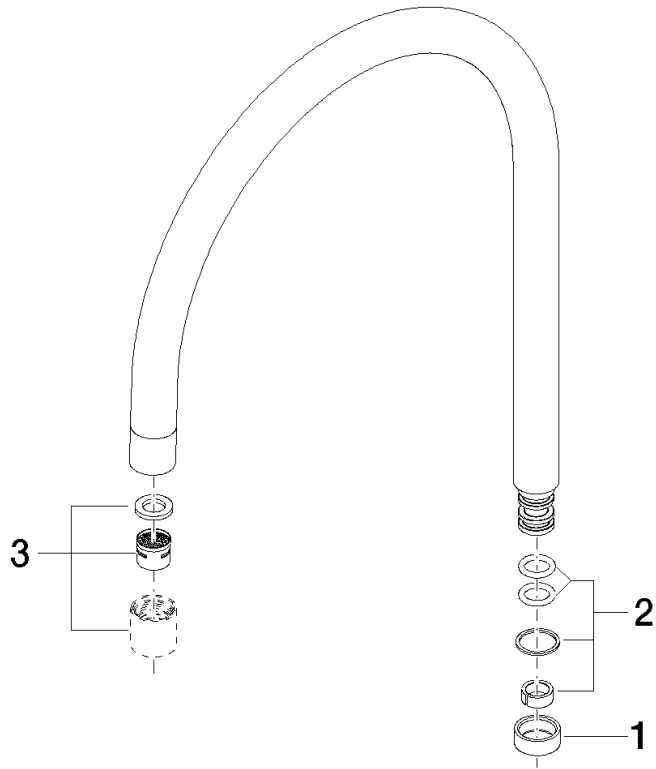

Auslauf 319 x 260 x 25 mm - Messing (23kt Gold)

90 28 22 049 00

Auslauf 319 x 260 x 25 mm - Messing (23kt Gold)

90 28 22 049 00

Auslauf 319 x 260 x 25 mm - Messing (23kt Gold)

90 28 22 049 00

Auslauf 319 x 260 x 25 mm - Messing (23kt Gold)

90 28 22 049 00

Auslauf 319 x 260 x 25 mm - Messing (23kt Gold)

90 28 22 049 00

Ersatzteilstückliste

Nr.	Artikelnummer	Benennung	Verbaumenge	Lieferzeit
	09 28 10 020-09	Ring Ø 20 x 7,5 mm - Messing (23kt Gold)	3	40