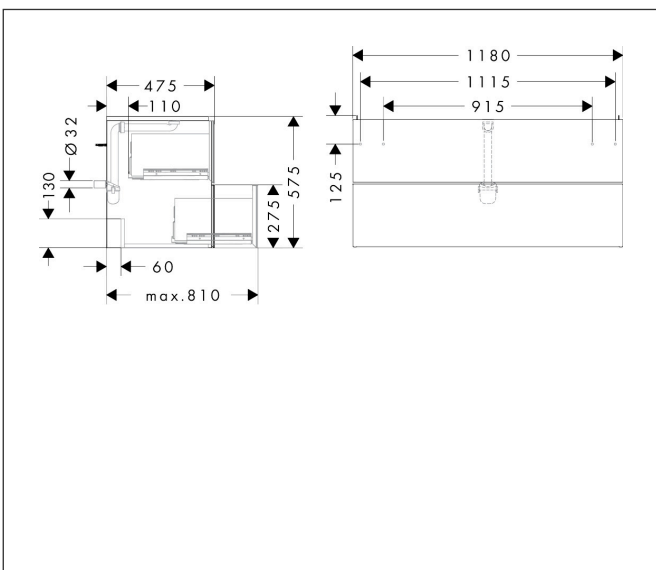

Merk	hansgrohe
Artikelnaam	Xevolos E badmeubel Slate Matt Grey 1180/475 met 2 lades voor wastafel, oppervlak front: Patterned Bronze
Art.nr.	54186390
Oppervlakte	Oppervlak meubel: Slate Matt Grey, Oppervlak front: Patterned Bronze
Netto prijs	2.570,74 EUR

Product foto

Maat tekeningen

Kenmerken

- bestaat uit: badkamermeubel, Basic Box-set, ruimtebesparende sifon
- materiaal behuizing: vezelplaat van gemiddelde dichtheid (MDF)
- oppervlaktemateriaal behuizing: lak
- materiaal voorzijde: keramiek
- oppervlaktemateriaal voorzijde: keramiek met microtextuur
- materiaal voorframe: aluminium
- oppervlaktemateriaal voorframe: poederlak (kleur van behuizing)
- SmoothSurface: glad en effen voor een geweldig gevoel
- AntiFingerprint: oplossing tegen vingerafdrukken
- MoistureProof: duurzaam materiaal dat lang mooi blijft
- greeploos
- open via PushOpen-functie
- type opening: volledig uittrekbaar
- 2 laden
- zonder uitsparing voor sifon
- SoftClose, voor vloeiend en zacht sluiten
- individuele en flexibele opbergruimte dankzij het verdelen van de binnenkant
- 2 basisbox-sets inbegrepen
- 1 ruimtebesparende sifon met waterafdichting 50 mm
- wandmontage
- montagevoorwaarde: voorgemonteerd

Technologie

Certificaat

Merk hansgrohe
 Artikelnaam **Xevolos E** badmeubel Slate Matt Grey 1180/475 met 2 lades voor wastafel,
 oppervlak front: Patterned Bronze
 Art.nr. 54186390
 Oppervlakte Oppervlak meubel: Slate Matt Grey, Oppervlak front: Patterned Bronze
 Netto prijs 2.570,74 EUR

Explosietekening voor bouwjaar: >09/23

Merk hansgrohe
 Artikelnaam **Xevolos E** badmeubel Slate Matt Grey 1180/475 met 2 lades voor wastafel, oppervlak front: Patterned Bronze
 Art.nr. 54186390
 Oppervlakte Oppervlak meubel: Slate Matt Grey, Oppervlak front: Patterned Bronze
 Netto prijs 2.570,74 EUR