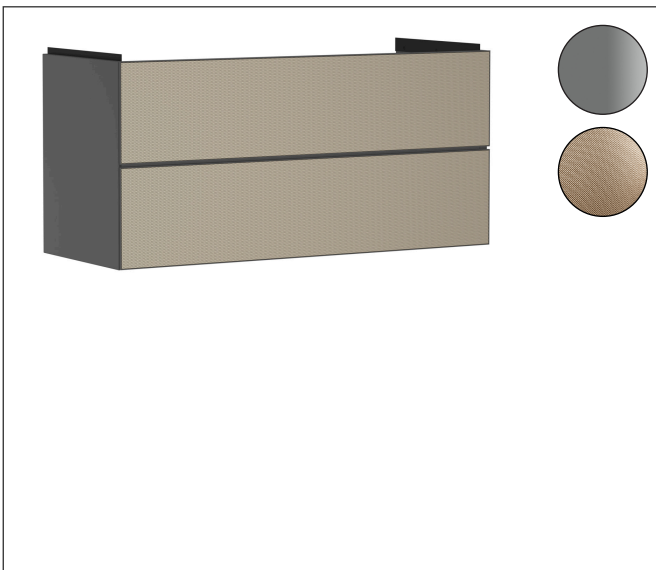

Merk	hansgrohe
Artikelnaam	Xevolos E badmeubel Slate Matt Grey 1180/475 met 2 lades voor wastafel, oppervlak front: Patterned Bronze
Art.nr.	54186390
Oppervlakte	Oppervlak meubel: Slate Matt Grey, Oppervlak front: Patterned Bronze
Netto prijs	2.570,74 EUR

Product foto

Maat tekeningen

Kenmerken

- bestaat uit: badkamermeubel, Basic Box-set, ruimtebesparende sifon
- materiaal behuizing: vezelplaat van gemiddelde dichtheid (MDF)
- oppervlaktemateriaal behuizing: lak
- materiaal voorzijde: keramiek
- oppervlaktemateriaal voorzijde: keramiek met microtextuur
- materiaal voorframe: aluminium
- oppervlaktemateriaal voorframe: poederlak (kleur van behuizing)
- SmoothSurface: glad en effen voor een geweldig gevoel
- AntiFingerprint: oplossing tegen vingerafdrukken
- MoistureProof: duurzaam materiaal dat lang mooi blijft
- greeploos
- open via PushOpen-functie
- type opening: volledig uittrekbaar
- 2 laden
- zonder uitsparing voor sifon
- SoftClose, voor vloeiend en zacht sluiten
- individuele en flexibele opbergruimte dankzij het verdelen van de binnenkant
- 2 basisbox-sets inbegrepen
- 1 ruimtebesparende sifon met waterafdichting 50 mm
- wandmontage
- montagevoorwaarde: voorgemonteerd

Technologie

Certificaat

Merk hansgrohe
 Artikelnaam **Xevolos E** badmeubel Slate Matt Grey 1180/475 met 2 lades voor wastafel,
 oppervlak front: Patterned Bronze
 Art.nr. 54186390
 Oppervlakte Oppervlak meubel: Slate Matt Grey, Oppervlak front: Patterned Bronze
 Netto prijs 2.570,74 EUR

Explosietekening voor bouwjaar: >09/23

Merk hansgrohe
 Artikelnaam **Xevolos E** badmeubel Slate Matt Grey 1180/475 met 2 lades voor wastafel, oppervlak front: Patterned Bronze
 Art.nr. 54186390
 Oppervlakte Oppervlak meubel: Slate Matt Grey, Oppervlak front: Patterned Bronze
 Netto prijs 2.570,74 EUR