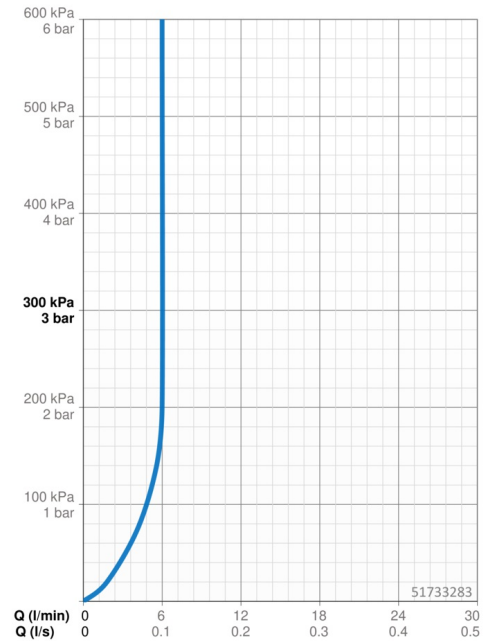

Technische gegevens

Doorstromingseigenschappen

Doorstroomhoeveelheid bij 3 bar (met debietregelaar)	6.0 l/min
Drukverlies bij doorstroomhoeveelheid (0,1 l/s)	1 bar

Technische eigenschappen

DN-maat	DN15
Warmwatertoevoer	max. +70°C
Werkdruk	0.5-10 bar
Aansluitmaat	G3/8
Projection	117 mm
Terugstroom beveiliging (EN1717)	AA
Materiaal	brass

Voorschriften

EN-norm	EN 817
Geluidsklasse	I (ISO 3822)

Toestemmingen en Verklaringen

DVGW	DW-6506DL0547