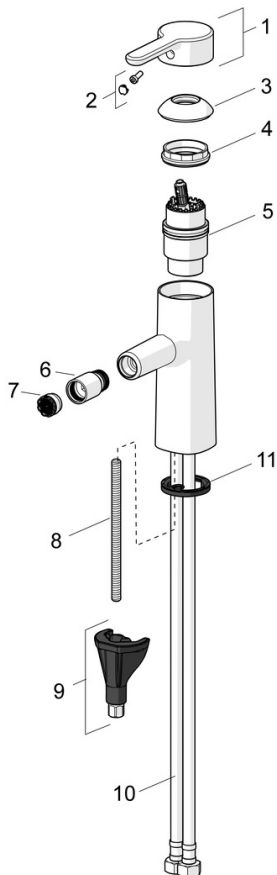

EAN: 4057304006715
static.hansa.com/51733283

- Bidet
- Eengreeps
- Wastafelmontage
- Chrom
- Vaste uitloop
- PCA® mousseur voor een drukonafhankelijke doorstroom, CACHE® mousseur geïntegreerd in kraanhuis, Mousseur met kogelscharnier
- Eengreeps bediend, Hendel met warm-koud-aanduiding
- Afvoergarnituur met trekstang
- Temperatuurbegrenzer, Temperatuurbegrenzer (achteraf instelbaar)
- ø 40 mm keramisch binnenwerk voor debiet en temperatuur instelling
- Flexibele aansluitslang(en)
- Kraanhuis gemaakt van DZR messing, 3S-installatie

Technische gegevens

Doorstromingseigenschappen

Doorstroomhoeveelheid bij 3 bar (met debietregelaar)	6.0 l/min
Drukverlies bij doorstroomhoeveelheid (0,1 l/s)	1 bar

Technische eigenschappen

DN-maat	DN15
Warmwatertoevoer	max. +70°C
Werkdruk	0.5-10 bar
Aansluitmaat	G3/8
Projection	117 mm
Terugstroom beveiliging (EN1717)	AA
Materiaal	brass

Voorschriften

EN-norm	EN 817
Geluidsklasse	I (ISO 3822)

Toestemmingen en Verklaringen

DVGW	DW-6506DL0547
------	----------------------

Reserveonderdelen

SP51733283

	Naam	Code
01	Hendel Chromm	59914574
02	Sierdop	59914573
03	Kap Chromm	59914649
04	Schroefring, M42x1,5, SW 38	59914128
05	Binnenwerk, 4.0 Classic	59914129
06	Gewrichtstuk, M18.5x1 Chromm	59913370
07	Mousseur, M18.5x1, TJ	59913366
08	Bevestigingsschroeven, M8x1, L=130	59914474
09	Bevestigingsset	59914475
10	Flexibele aansluitingen, L=475, G3/8-M10x1 LH	59914468
11	Wasser	59914591
N.I.	Wastegarnituur Chromm	59911441
N.I.	Trekstang Chromm	59913459