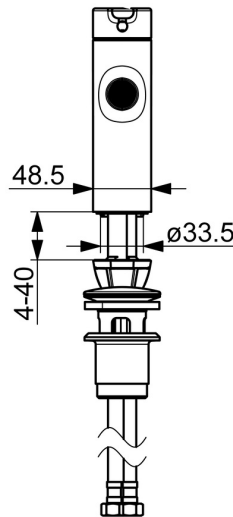

EAN: 4057304006715
static.hansa.com/51733283

- Bidet
- Eengreeps
- Wastafelmontage
- Chrom
- Vaste uitloop
- PCA® mousseur voor een drukonafhankelijke doorstroom, CACHE® mousseur geïntegreerd in kraanhuis, Mousseur met kogelscharnier
- Eengreeps bediend, Hendel met warm-koud-aanduiding
- Afvoergarnituur met trekstang
- Temperatuurbegrenzer, Temperatuurbegrenzer (achteraf instelbaar)
- ø 40 mm keramisch binnenwerk voor debiet en temperatuur instelling
- Flexibele aansluitslang(en)
- Kraanhuis gemaakt van DZR messing, 3S-installatie

Technische gegevens

Doorstromingseigenschappen

Doorstroomhoeveelheid bij 3 bar (met debietregelaar)	6.0 l/min
Drukverlies bij doorstroomhoeveelheid (0,1 l/s)	1 bar

Technische eigenschappen

DN-maat	DN15
Warmwatertoevoer	max. +70°C
Werkdruk	0.5-10 bar
Aansluitmaat	G3/8
Projection	117 mm
Terugstroom beveiliging (EN1717)	AA
Materiaal	brass

Voorschriften

EN-norm	EN 817
Geluidsklasse	I (ISO 3822)

Toestemmingen en Verklaringen

DVGW	DW-6506DL0547
------	----------------------

Reserveonderdelen

SP51733283

	Naam	Code
01	Hendel Chromm	59914574
02	Sierdop	59914573
03	Kap Chromm	59914649
04	Schroefring, M42x1,5, SW 38	59914128
05	Binnenwerk, 4.0 Classic	59914129
06	Gewrichtstuk, M18.5x1 Chromm	59913370
07	Mousseur, M18.5x1, TJ	59913366
08	Bevestigingsschroeven, M8x1, L=130	59914474
09	Bevestigingsset	59914475
10	Flexibele aansluitingen, L=475, G3/8-M10x1 LH	59914468
11	Wasser	59914591
N.I.	Wastegarnituur Chromm	59911441
N.I.	Trekstang Chromm	59913459