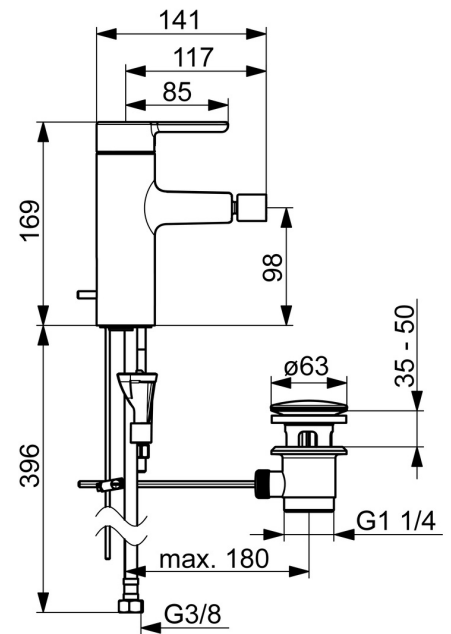

EAN: 4057304006715
static.hansa.com/51733283

- Bidet
- Eengreeps
- Wastafelmontage
- Chrom
- Vaste uitloop
- PCA® mousseur voor een drukonafhankelijke doorstroom, CACHE® mousseur geïntegreerd in kraanhuis, Mousseur met kogelscharnier
- Eengreeps bediend, Hendel met warm-koud-aanduiding
- Afvoergarnituur met trekstang
- Temperatuurbegrenzer, Temperatuurbegrenzer (achteraf instelbaar)
- ø 40 mm keramisch binnenwerk voor debiet en temperatuur instelling
- Flexibele aansluitslang(en)
- Kraanhuis gemaakt van DZR messing, 3S-installatie

Technische gegevens

Doorstromingseigenschappen

Doorstroomhoeveelheid bij 3 bar (met debietregelaar)	6.0 l/min
Drukverlies bij doorstroomhoeveelheid (0,1 l/s)	1 bar

Technische eigenschappen

DN-maat	DN15
Warmwatertoevoer	max. +70°C
Werkdruk	0.5-10 bar
Aansluitmaat	G3/8
Projection	117 mm
Terugstroom beveiliging (EN1717)	AA
Materiaal	brass

Voorschriften

EN-norm	EN 817
Geluidsklasse	I (ISO 3822)

Toestemmingen en Verklaringen

DVGW	DW-6506DL0547
------	----------------------

Reserveonderdelen

SP51733283

	Naam	Code
01	Hendel Chromm	59914574
02	Sierdop	59914573
03	Kap Chromm	59914649
04	Schroefring, M42x1,5, SW 38	59914128
05	Binnenwerk, 4.0 Classic	59914129
06	Gewrichtstuk, M18.5x1 Chromm	59913370
07	Mousseur, M18.5x1, TJ	59913366
08	Bevestigingsschroeven, M8x1, L=130	59914474
09	Bevestigingsset	59914475
10	Flexibele aansluitingen, L=475, G3/8-M10x1 LH	59914468
11	Wasser	59914591
N.I.	Wastegarnituur Chromm	59911441
N.I.	Trekstang Chromm	59913459