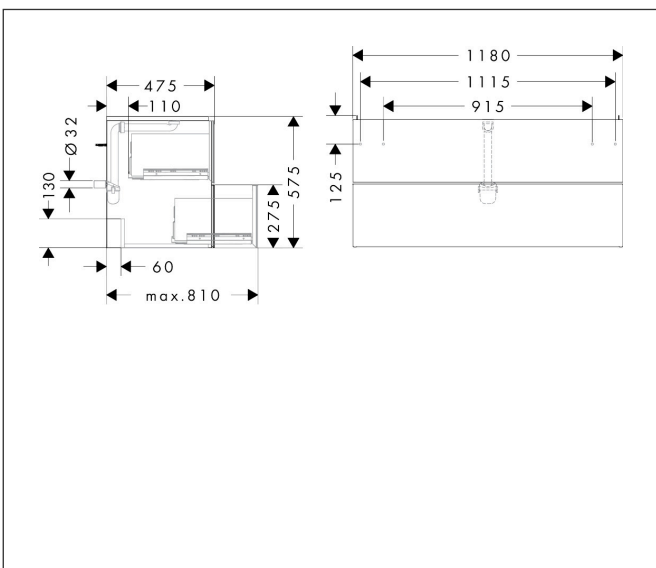

Merk	hansgrohe
Artikelnaam	Xevolos E badmeubel Slate Matt Grey 1180/475 met 2 lades voor wastafel, oppervlak front: Patterned Bronze
Art.nr.	54186730
Oppervlakte	Oppervlak meubel: Slate Matt Grey, Oppervlak front: Dark Oak
Netto prijs	2.136,84 EUR

Product foto

Kenmerken

- bestaat uit: badkamermeubel, Basic Box-set, ruimtebesparende sifon
- materiaal behuizing: vezelplaat van gemiddelde dichtheid (MDF)
- oppervlaktemateriaal behuizing: lak
- materiaal voorzijde: compact gelamineerd
- oppervlaktemateriaal voorzijde: laminaat (HPL)
- materiaal voorframe: aluminium
- oppervlaktemateriaal voorframe: poederlak (kleur van behuizing)
- SmoothSurface: glad en effen voor een geweldig gevoel
- AntiFingerprint: oplossing tegen vingerafdrukken
- MoistureProof: duurzaam materiaal dat lang mooi blijft
- greeploos
- open via PushOpen-functie
- type opening: volledig uittrekbaar
- 2 laden
- zonder uitsparing voor sifon
- SoftClose, voor vloeiend en zacht sluiten
- individuele en flexibele opbergruimte dankzij het verdelen van de binnenkant
- 2 basisbox-sets inbegrepen
- 1 ruimtebesparende sifon met waterafdichting 50 mm
- wandmontage
- montagevoorwaarde: voorgemonteerd

Maat tekeningen

Technologie

Certificaat

Merk hansgrohe
Artikelnaam **Xevolos E** badmeubel Slate Matt Grey 1180/475 met 2 lades voor wastafel,
oppervlak front: Patterned Bronze
Art.nr. 54186730
Oppervlakte Oppervlak meubel: Slate Matt Grey, Oppervlak front: Dark Oak
Netto prijs 2.136,84 EUR

Explosietekening voor bouwjaar: >09/23

Merk	hansgrohe
Artikelnaam	Xevolos E badmeubel Slate Matt Grey 1180/475 met 2 lades voor wastafel, oppervlak front: Patterned Bronze
Art.nr.	54186730
Oppervlakte	Oppervlak meubel: Slate Matt Grey, Oppervlak front: Dark Oak
Netto prijs	2.136,84 EUR