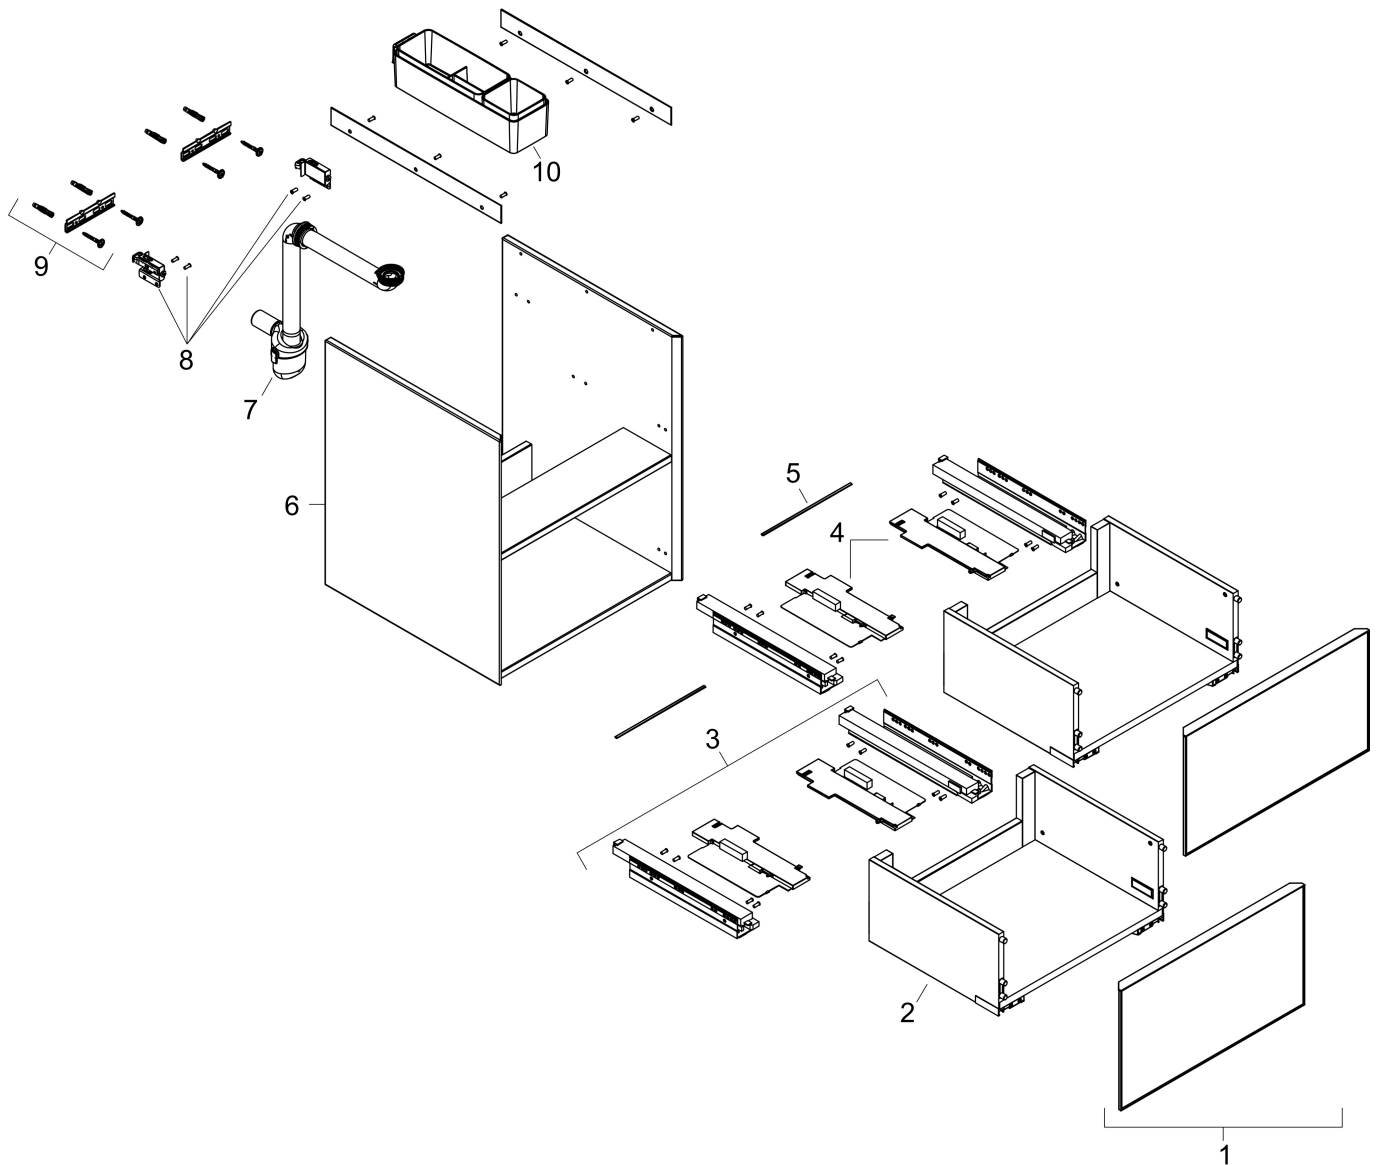

Product foto

Kenmerken

- bestaat uit: badkamermeubel, Basic Box-set, ruimtebesparende sifon
- materiaal behuizing: vezelplaat van gemiddelde dichtheid (MDF)
- oppervlaktemateriaal behuizing: lak
- materiaal voorzijde: compact gelamineerd
- oppervlaktemateriaal voorzijde: laminaat (HPL)
- materiaal voorframe: aluminium
- oppervlaktemateriaal voorframe: poederlak (kleur van behuizing)
- SmoothSurface: glad en effen voor een geweldig gevoel
- AntiFingerprint: oplossing tegen vingerafdrukken
- MoistureProof: duurzaam materiaal dat lang mooi blijft
- greeploos
- open via PushOpen-functie
- type opening: volledig uittrekbaar
- 2 laden
- zonder uitsparing voor sifon
- SoftClose, voor vloeiend en zacht sluiten
- individuele en flexibele opbergruimte dankzij het verdelen van de binnenkant
- 2 basisbox-sets inbegrepen
- 1 ruimtebesparende sifon met waterafdichting 50 mm
- wandmontage
- montagevoorwaarde: voorgemonteerd

Maat tekeningen

Technologie

Certificaat

Merk hansgrohe
Artikelnaam **Xevolos E** badmeubel Slate Matt Grey 1180/475 met 2 lades voor wastafel,
oppervlak front: Patterned Bronze
Art.nr. 54186730
Oppervlakte Oppervlak meubel: Slate Matt Grey, Oppervlak front: Dark Oak
Netto prijs 2.136,84 EUR

Explosietekening voor bouwjaar: >09/23

Merk	hansgrohe
Artikelnaam	Xevolos E badmeubel Slate Matt Grey 1180/475 met 2 lades voor wastafel, oppervlak front: Patterned Bronze
Art.nr.	54186730
Oppervlakte	Oppervlak meubel: Slate Matt Grey, Oppervlak front: Dark Oak
Netto prijs	2.136,84 EUR