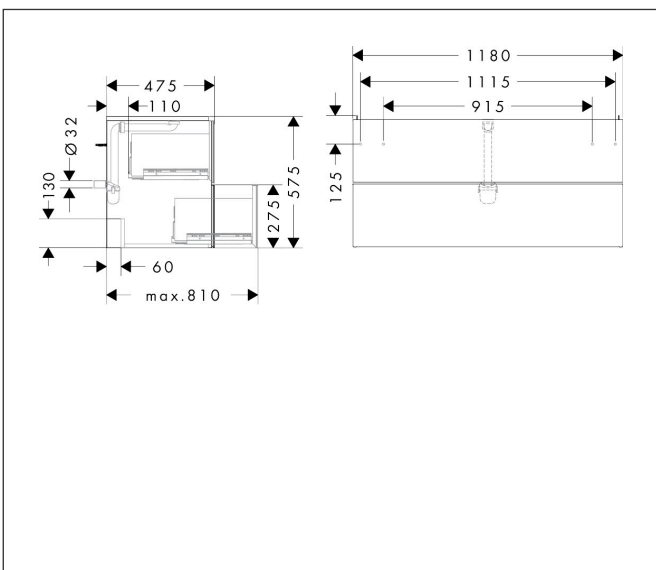

Merk	hansgrohe
Artikelnaam	Xevolos E badmeubel Slate Matt Grey 1180/475 met 2 lades voor wastafel, oppervlak front: Patterned Bronze
Art.nr.	54186770
Oppervlakte	Oppervlak meubel: Slate Matt Grey, Oppervlak front: Metallic Slate Grey
Netto prijs	2.136,84 EUR

Product foto

Maat tekeningen

Kenmerken

- bestaat uit: badkamermeubel, Basic Box-set, ruimtebesparende sifon
- materiaal behuizing: vezelplaat van gemiddelde dichtheid (MDF)
- oppervlaktemateriaal behuizing: lak
- materiaal voorzijde: glas
- oppervlaktemateriaal voorzijde: metaal (satijnglans)
- materiaal voorframe: aluminium
- oppervlaktemateriaal voorframe: poederlak (kleur van behuizing)
- SmoothSurface: glad en effen voor een geweldig gevoel
- AntiFingerprint: oplossing tegen vingerafdrukken
- MoistureProof: duurzaam materiaal dat lang mooi blijft
- greeploos
- open via PushOpen-functie
- type opening: volledig uittrekbaar
- 2 laden
- zonder uitsparing voor sifon
- SoftClose, voor vloeiend en zacht sluiten
- individuele en flexibele opbergruimte dankzij het verdelen van de binnenkant
- 2 basisbox-sets inbegrepen
- 1 ruimtebesparende sifon met waterafdichting 50 mm
- wandmontage
- montagevoorwaarde: voorgemonteerd

Technologie

Certificaat

Merk	hansgrohe
Artikelnaam	Xevolos E badmeubel Slate Matt Grey 1180/475 met 2 lades voor wastafel, oppervlak front: Patterned Bronze
Art.nr.	54186770
Oppervlakte	Oppervlak meubel: Slate Matt Grey, Oppervlak front: Metallic Slate Grey
Netto prijs	2.136,84 EUR

Explosietekening voor bouwjaar: >09/23

Merk hansgrohe
 Artikelnaam **Xevolos E** badmeubel Slate Matt Grey 1180/475 met 2 lades voor wastafel, oppervlak front: Patterned Bronze
 Art.nr. 54186770
 Oppervlakte Oppervlak meubel: Slate Matt Grey, Oppervlak front: Metallic Slate Grey
 Netto prijs 2.136,84 EUR