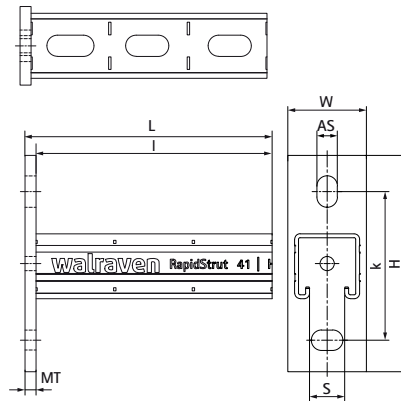

Walraven RapidStrut® Wandconcole (BUP1000)

(H0806)

bevestiging aan wand, vloer of plafond

Voordelen & kenmerken

- Muurplaat met gelast Walraven RapidStrut® profiel
- Voor snelle en instelbare bevestiging van één of meerdere leidingen
- CO₂-gelast
- voorzien van doorlopend gatenpatroon
- met zaagsporen van elk 50 mm aan alle 3 de zijden van het profiel
- Goed uitgebalanceerde relatie tussen muurplaat en profiel voor optimaal gebruik van belastingsprestaties
- materiaal: profielen gemaakt van staal 1.0038 (S235JR)
- Materiaal: muurplaat type 21 | H gemaakt van staal 1.0044 (S275JR)
- Materiaal: muurplaat type 41 M en H van staal 1.0045 (S355JR)
- Product maakt deel uit van het Walraven BIS UltraProtect® 1000 systeem
- Geschikt voor binnen- en buitentoeepassingen
- Doorstaat min. 1.000 uur zoutsproei-test (max. 5% rood roest) volgens ISO 9227
- Walraven RapidStrut® type 41 H en hoger is getest op brandveiligheid volgens EN 1366-1
- voor meer informatie over de max. toegestane belasting (Fa,z) verwijzen wij naar de railbelastingstabellen of onze online datasheet 'Walraven RapidStrut® Datasheet'

Productnummer	Type	Lengte	Totale hoogte	Totale breedte	Totale lengte	Materiaal dikte	Verankeringsleuf	Profiel opening	Hart-tot-hart afstand
Referentie letter		<i>l</i>	<i>H</i>	<i>W</i>	<i>L</i>	<i>MT</i>	<i>AS</i>	<i>S</i>	<i>k</i>
Eenheid beschrijving		mm	mm	mm	mm	mm	mm	mm	mm
66082120	21 | H	205	110	50	205	5,00	18x11	22	70
66082130	21 | H	300	110	50	305	5,00	18x11	22	70
66082145	21 | H	450	110	50	455	5,00	18x11	22	70
66082160	21 | H	600	110	50	605	5,00	18x11	22	70
66084030	41 | M	300	137,5	50	307	7,00	20x13	22	95
66084045	41 | M	450	137,5	50	457	7,00	20x13	22	95
66084060	41 | M	600	137,5	50	607	7,00	20x13	22	95
66084115	41 | H	150	137,5	50	157	7,00	20x13	22	95
66084120	41 | H	200	137,5	50	207	7,00	20x13	22	95
66084130	41 | H	300	137,5	50	307	7,00	20x13	22	95
66084140	41 | H	400	137,5	50	407	7,00	20x13	22	95
66084145	41 | H	450	137,5	50	457	7,00	20x13	22	95
66084150	41 | H	500	137,5	50	507	7,00	20x13	22	95
66084160	41 | H	600	137,5	50	607	7,00	20x13	22	95
66084175	41 | H	750	137,5	50	757	7,00	20x13	22	95
66084198	41 | H	1.000	137,5	50	1.007	7,00	20x13	22	95
66084199	41 | H	1.200	137,5	50	1.207	7,00	20x13	22	95