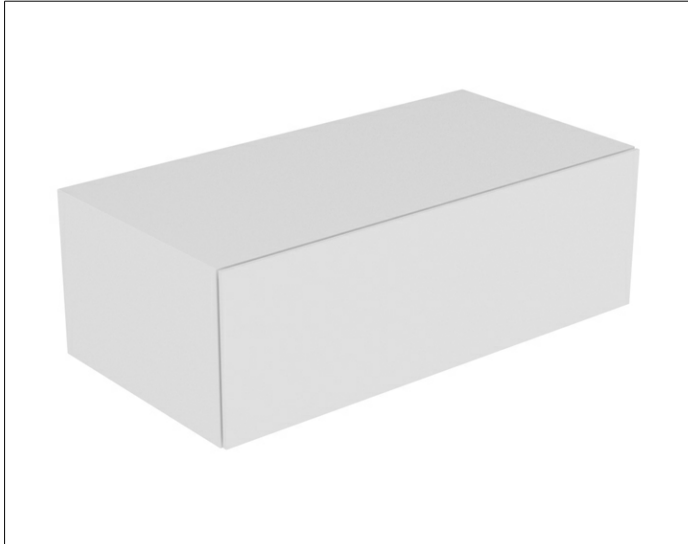

Edition 11

31324140000 Sideboard

**PRODUKT**

**ZEICHNUNG**

**OBERFLÄCHE**

trüffel/Glas trüffel

**ABMESSUNG**

1050 x 350 x 535 mm