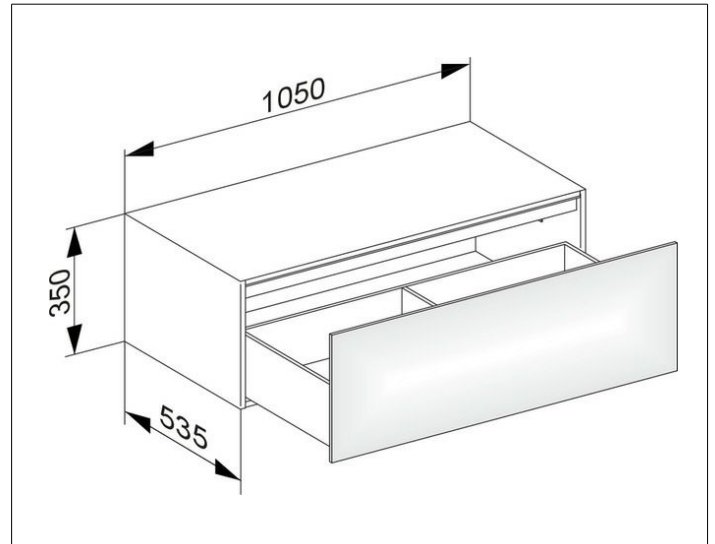

Edition 11

31324140000 Sideboard

**PRODUKT**

**ZEICHNUNG**

**OBERFLÄCHE**

trüffel/Glas trüffel

**ABMESSUNG**

1050 x 350 x 535 mm