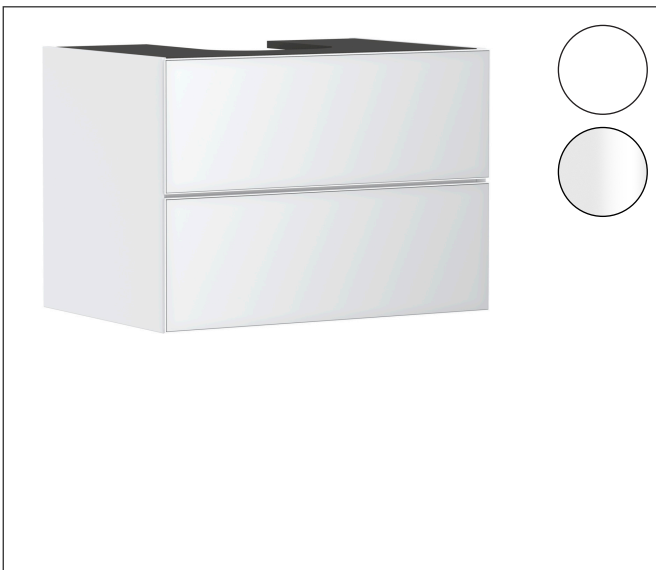

Merk	hansgrohe
Artikelnaam	Xevolos E badmeubel Slate Matt Grey 780/550 met 2 lades voor consoles met inbouw wastafel geslepen
Art.nr.	54187320
Oppervlakte	Oppervlak meubel: Mat wit, Oppervlak front: Metallic White
Netto prijs	1.919,12 EUR

Product foto