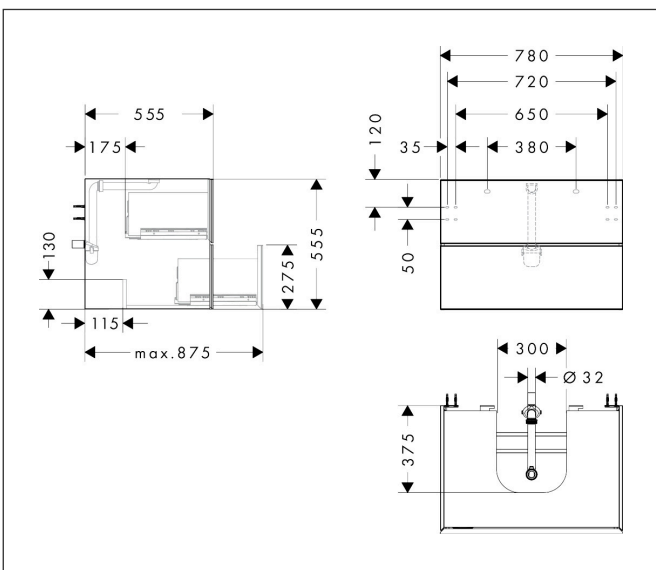

Merk	hansgrohe
Artikelnaam	<b>Xevolos E</b> badmeubel Slate Matt Grey 780/550 met 2 lades voor consoles met inbouw wastafel geslepen
Art.nr.	54187320
Oppervlakte	Oppervlak meubel: Mat wit, Oppervlak front: Metallic White
Netto prijs	1.919,12 EUR

## Maat tekeningen