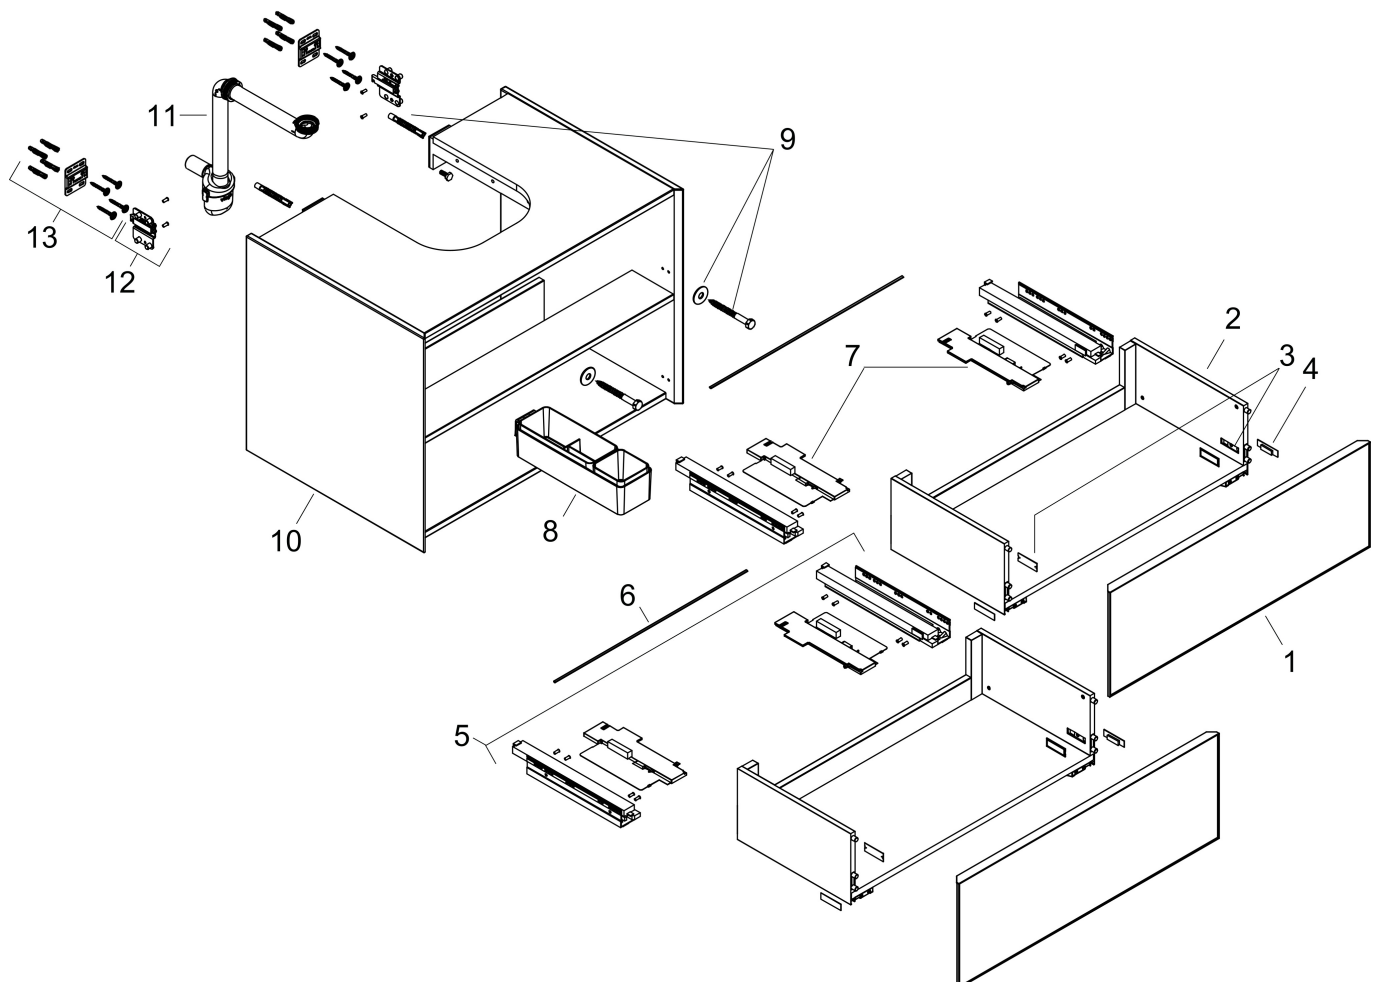

Merk	hansgrohe
Artikelnaam	Xevolos E badmeubel Slate Matt Grey 780/550 met 2 lades voor consoles met inbouw wastafel geslepen
Art.nr.	54187320
Oppervlakte	Oppervlak meubel: Mat wit, Oppervlak front: Metallic White
Netto prijs	1.919,12 EUR

Explosietekening voor bouwjaar: >09/23