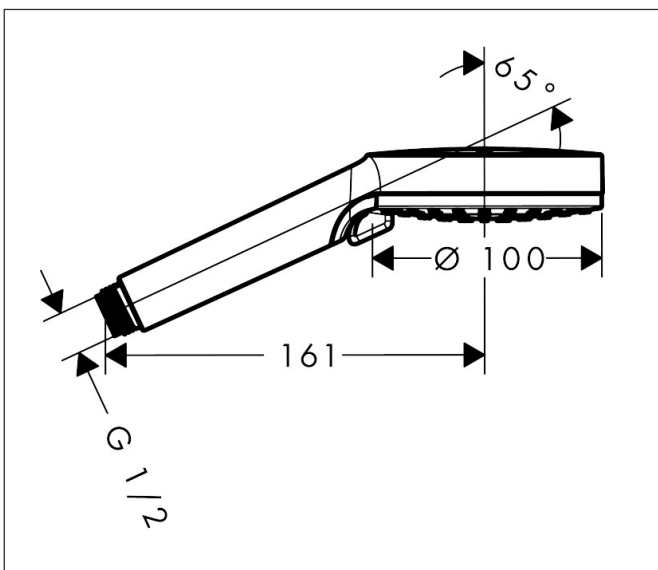

Merk	hansgrohe
Artikelnaam	Vernis Blend handdouche 100 Vario EcoSmart+
Art.nr.	26090000
Oppervlakte	chrom
Netto prijs	23,32 EUR

Product foto

Maat tekeningen

Kenmerken

- diameter douchekop 100 mm
- Rain, IntenseRain
- wisselen straalsoort door draaien straalplaat
- maximale doorstroomhoeveelheid bij 3 bar: 5,4 l/min
- functie van: 3,8 l/min
- met interne watervoering
- afspoelbare filterring
- EU taxonomie: max 6l/min - draagt substantieel bij aan duurzaamheid

Technologie

Straalsoorten

Certificaat

Merk	hansgrohe
Artikelnaam	Vernis Blend handdouche 100 Vario EcoSmart+
Art.nr.	26090000
Oppervlakte	chrom
Netto prijs	23,32 EUR

Stroomschema

De verbruikswaarden werden in overeenstemming met de praktijk met de bijbehorende armaturen (thermostaat/mengkraan/inbouwventiel) gemeten.