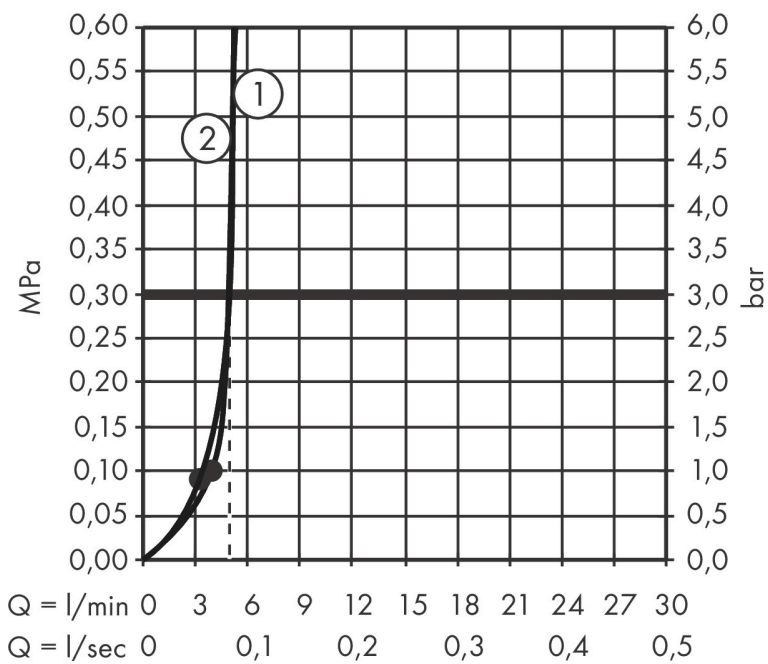

Merk	hansgrohe
Artikelnaam	Vernis Blend handdouche 100 Vario EcoSmart+
Art.nr.	26090000
Oppervlakte	chrom
Netto prijs	23,32 EUR

Product foto

Maat tekeningen

Kenmerken

- diameter douchekop 100 mm
- Rain, IntenseRain
- wisselen straalsoort door draaien straalplaat
- maximale doorstroomhoeveelheid bij 3 bar: 5,4 l/min
- functie van: 3,8 l/min
- met interne watervoering
- afspoelbare filterring
- EU taxonomie: max 6l/min - draagt substantieel bij aan duurzaamheid

Technologie

Straalsoorten

Certificaat

Merk	hansgrohe
Artikelnaam	Vernis Blend handdouche 100 Vario EcoSmart+
Art.nr.	26090000
Oppervlakte	chrom
Netto prijs	23,32 EUR

Stroomschema

De verbruikswaarden werden in overeenstemming met de praktijk met de bijbehorende armaturen (thermostaat/mengkraan/inbouwventiel) gemeten.